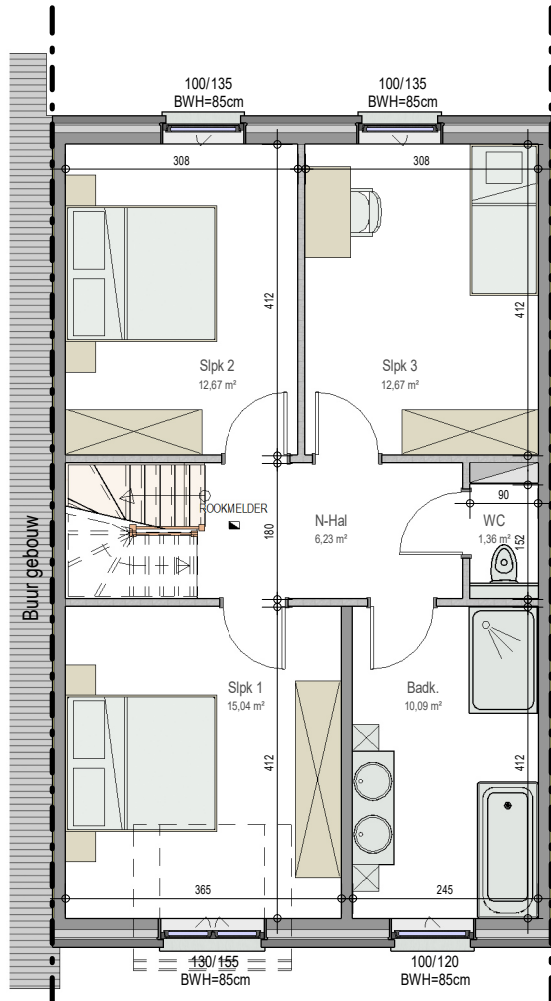

GEVEL / FAÇADE

INPLANTING / IMPLANTATION

W01
12278001
opp.: 193m²
woning: 3 slaapkamers

Dit is geen contractueel document. Alle meubels, toestellen en vloerbekleding zijn illustratief. De maatvoering op de plannen geeft bij benadering de werkelijke afmetingen aan. Afwijkingen op de maatvoering in de uitvoering is mogelijk.