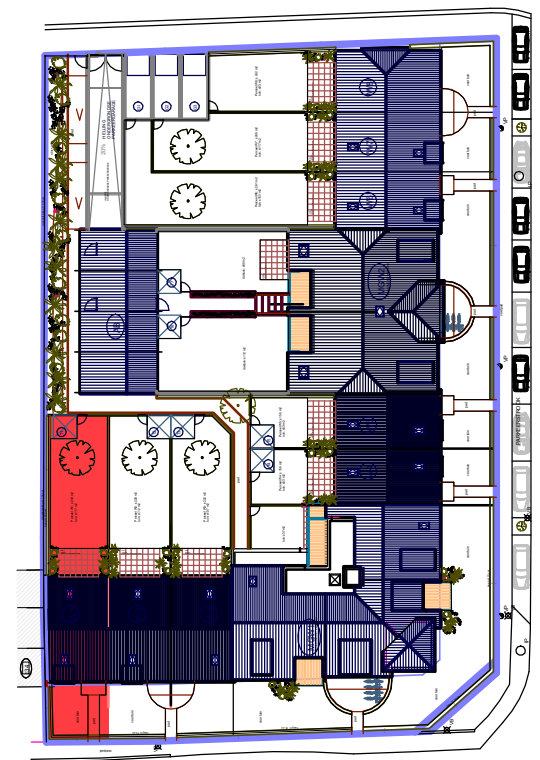

GEVEL / FAÇADE

INPLANTING / IMPLANTATION

W01
12278001
opp.: 193m²
woning: 3 slaapkamers

Dit is geen contractueel document. Alle meubels, toestellen en vloerbekleding zijn illustratief. De maatvoering op de plannen geeft bij benadering de werkelijke afmetingen aan. Afwijkingen op de maatvoering in de uitvoering is mogelijk.