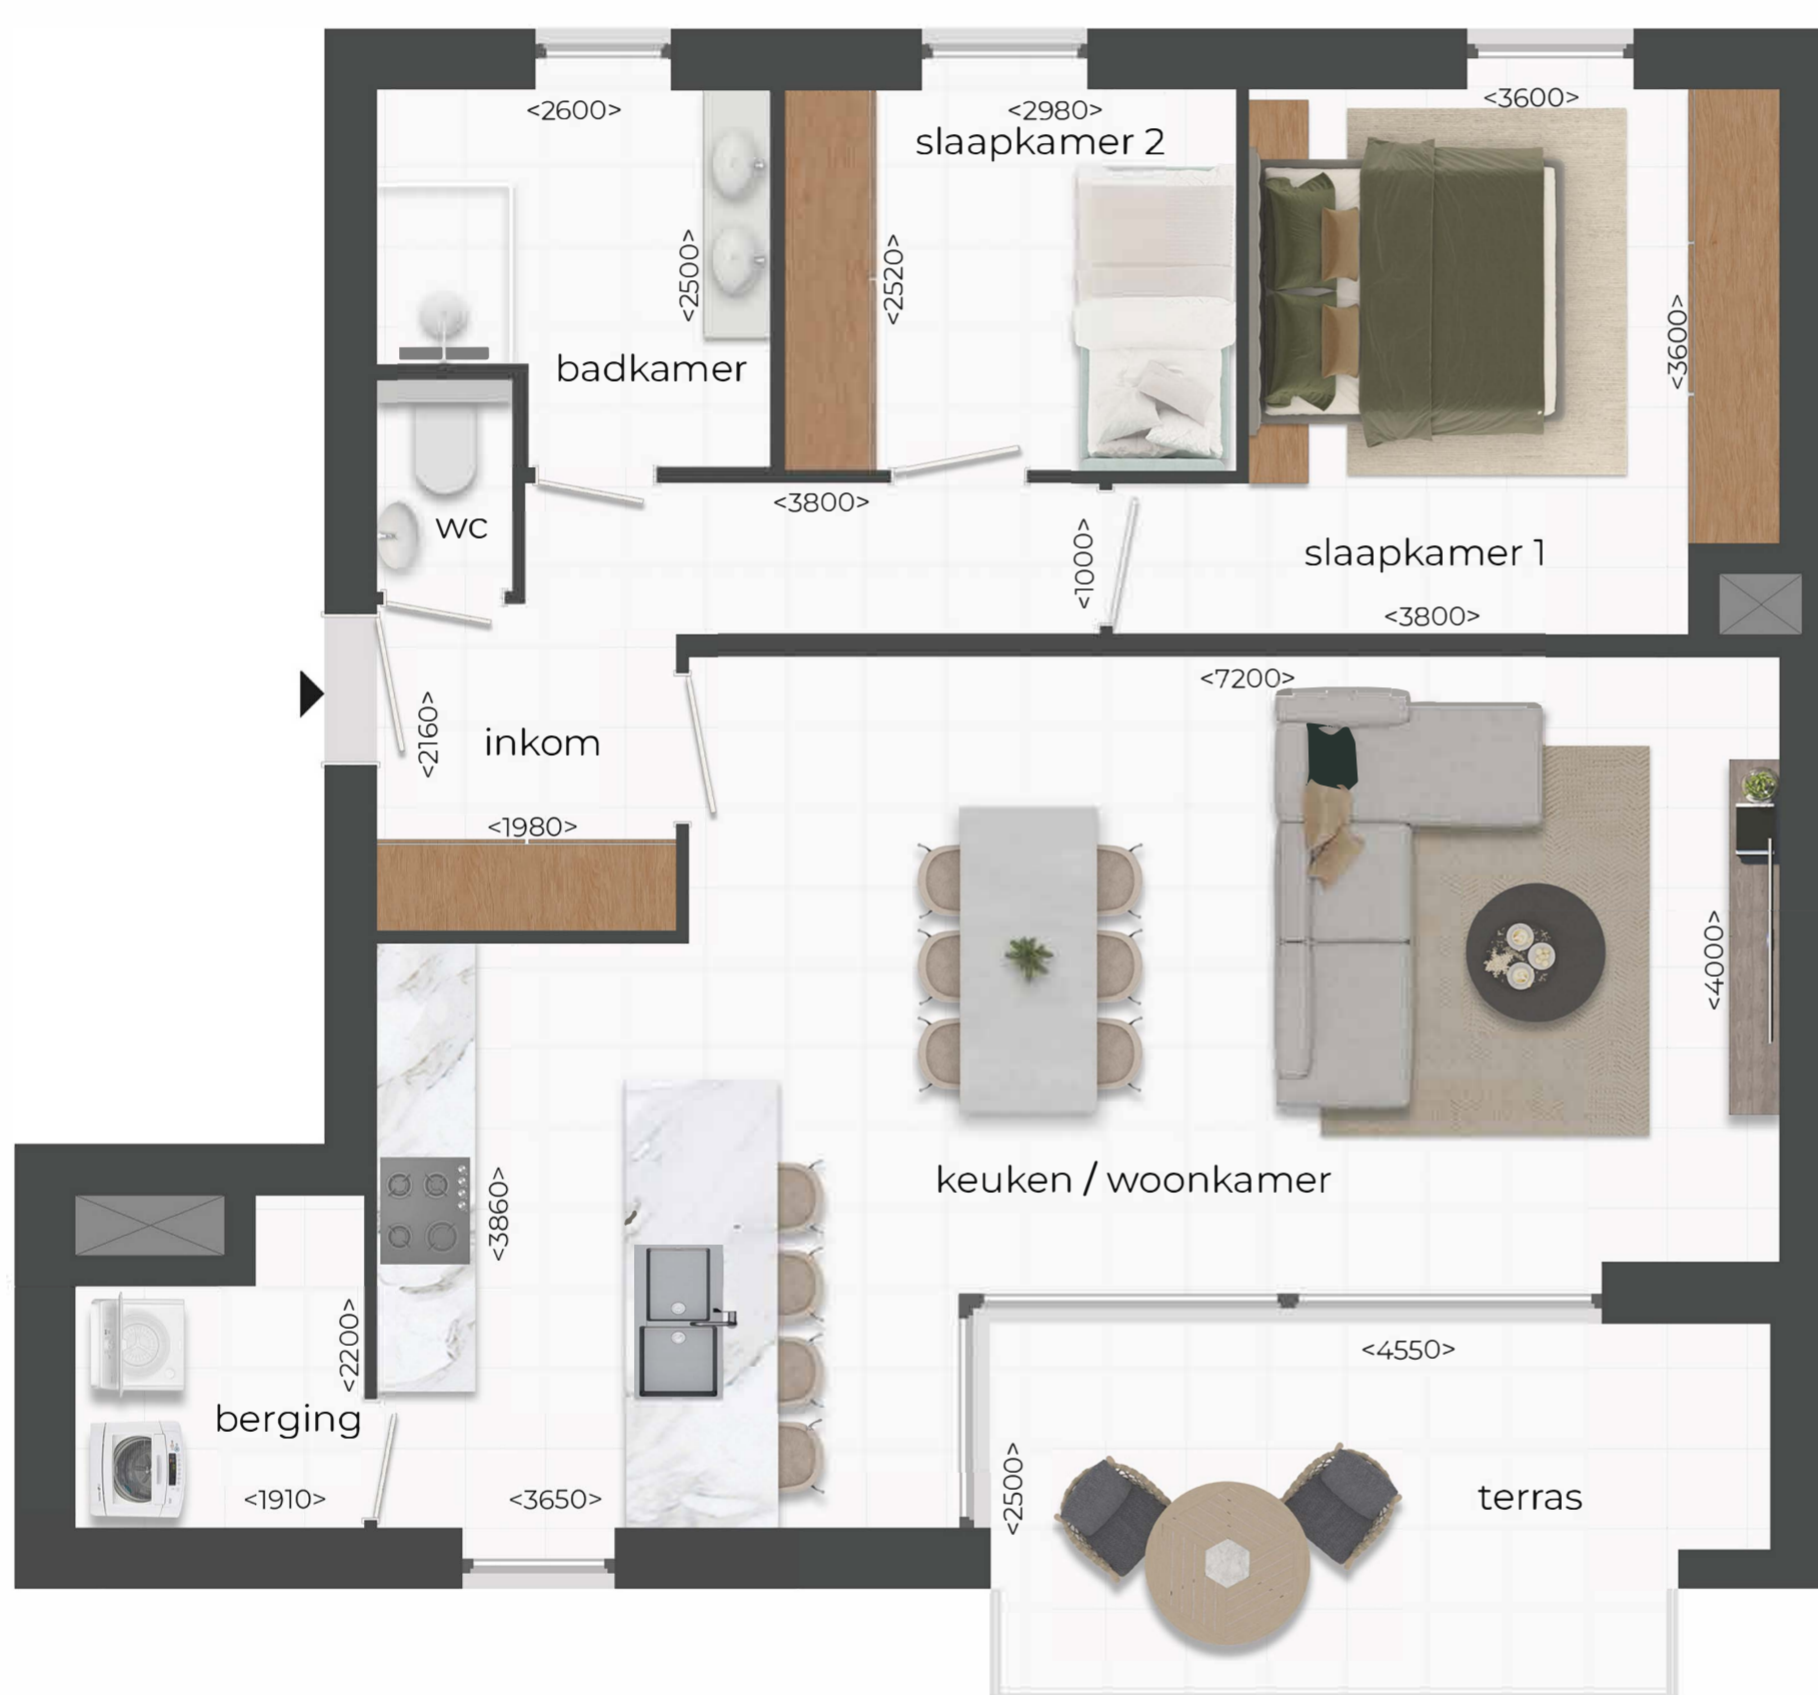

ZEDELGEM - Residentie PIERRE

■ 1E VERDIEPING – app. 72212017

1M

APPARTEMENT-B.102

72212017

opp: 96,25m²+ opp terras: 12,43m²
appartement: 2 slaapkamers

Dit is geen contractueel document. Alle meubels, toestellen en vloerbekleding zijn illustratief. De maatvoering op de plannen geeft bij benadering de werkelijke afmetingen aan. Afwijkingen op de maatvoering in de uitvoering is mogelijk.

Document non-contractuel. Tous les meubles, les appareils et les revêtements de sol sont illustratifs. Les dimensions indiquées sur le plan sont informatives et des différences sont possible lors de l'exécution.