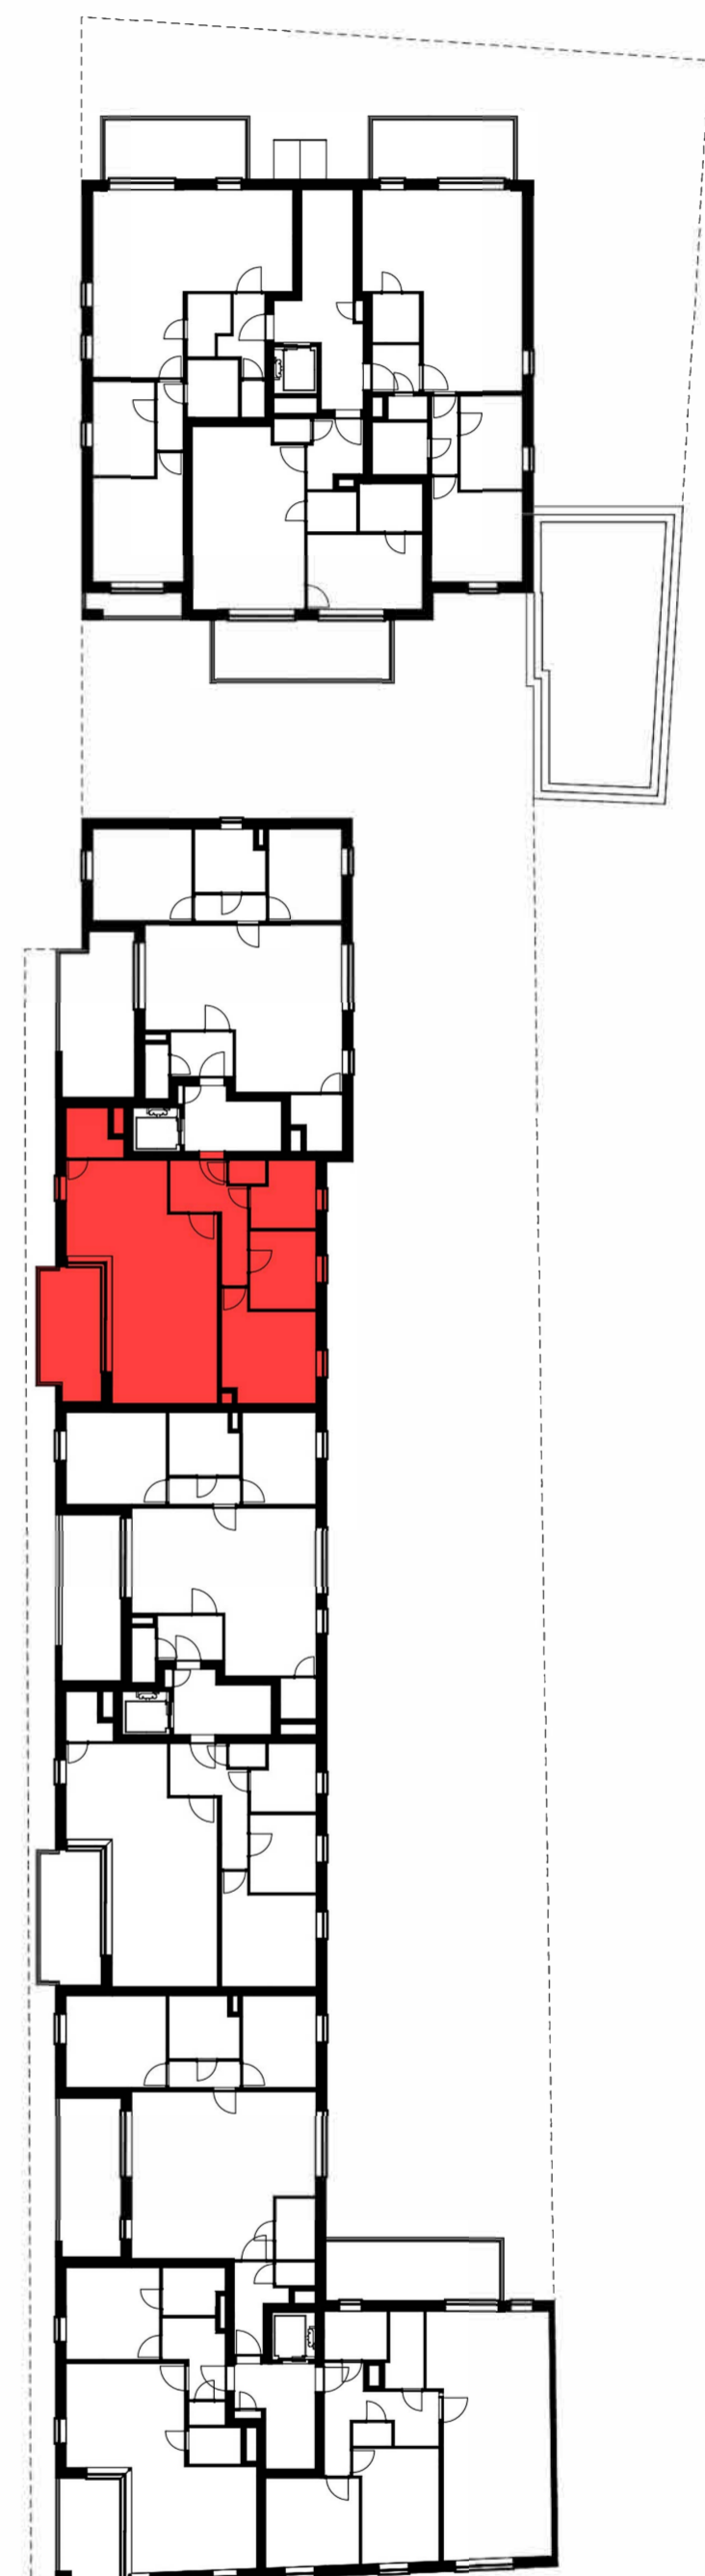

ZEDELGEM - Residentie PIERRE

■ 1E VERDIEPING – app. 72212017

1M

APPARTEMENT-B.102

72212017

opp: 96,25m²+ opp terras: 12,43m²
appartement: 2 slaapkamers

Dit is geen contractueel document. Alle meubels, toestellen en vloerbekleding zijn illustratief. De maatvoering op de plannen geeft bij benadering de werkelijke afmetingen aan. Afwijkingen op de maatvoering in de uitvoering is mogelijk.

Document non-contractuel. Tous les meubles, les appareils et les revêtements de sol sont illustratifs. Les dimensions indiquées sur le plan sont informatives et des différences sont possible lors de l'exécution.