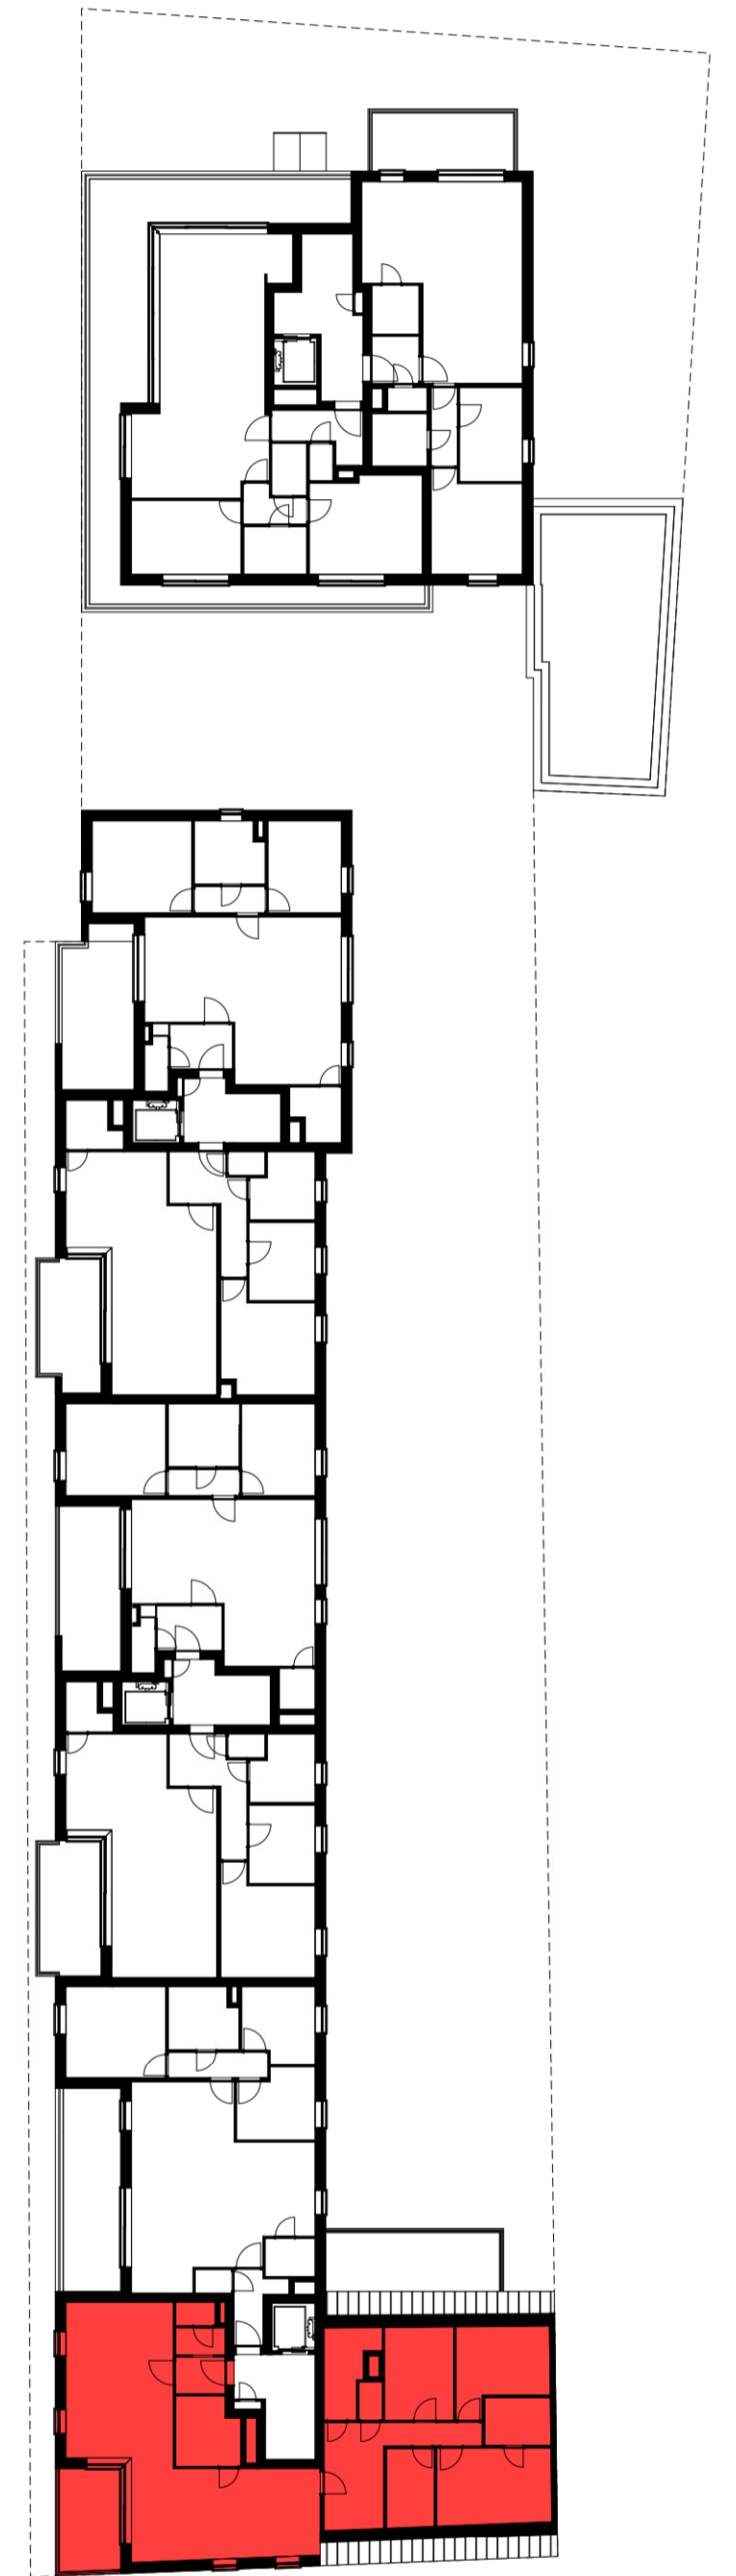

# ZEDELGEM - Residentie PIERRE

■ 2E VERDIEPING – app. 72212028

1M

**APPARTEMENT-B.206**  
 72212028  
 opp: 132,90m<sup>2</sup>+ opp terras: 10,21m<sup>2</sup>  
 appartement: 3 slaapkamers

Dit is geen contractueel document. Alle meubels, toestellen en vloerbekleding zijn illustratief. De maatvoering op de plannen geeft bij benadering de werkelijke afmetingen aan. Afwijkingen op de maatvoering in de uitvoering is mogelijk.

Document non-contractuel. Tous les meubles, les appareils et les revêtements de sol sont illustratifs. Les dimensions indiquées sur le plan sont informatives et des différences sont possible lors de l'exécution.