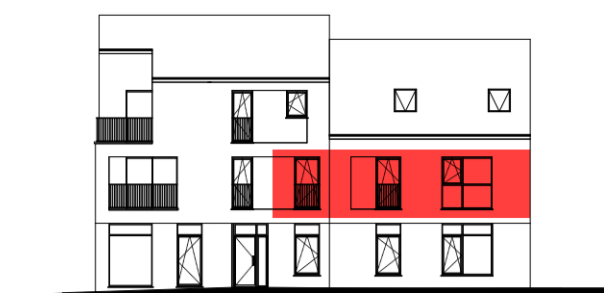

ZEDELGEM - Residentie PIERRE

■ 1E VERDIEPING – app. 72212022

1M

APPARTEMENT-B.107

72212022

opp: 101,63m²+ opp terras: 16,27m²
 appartement: 2 slaapkamers

Dit is geen contractueel document. Alle meubels, toestellen en vloerbekleding zijn illustratief. De maatvoering op de plannen geeft bij benadering de werkelijke afmetingen aan. Afwijkingen op de maatvoering in de uitvoering is mogelijk.