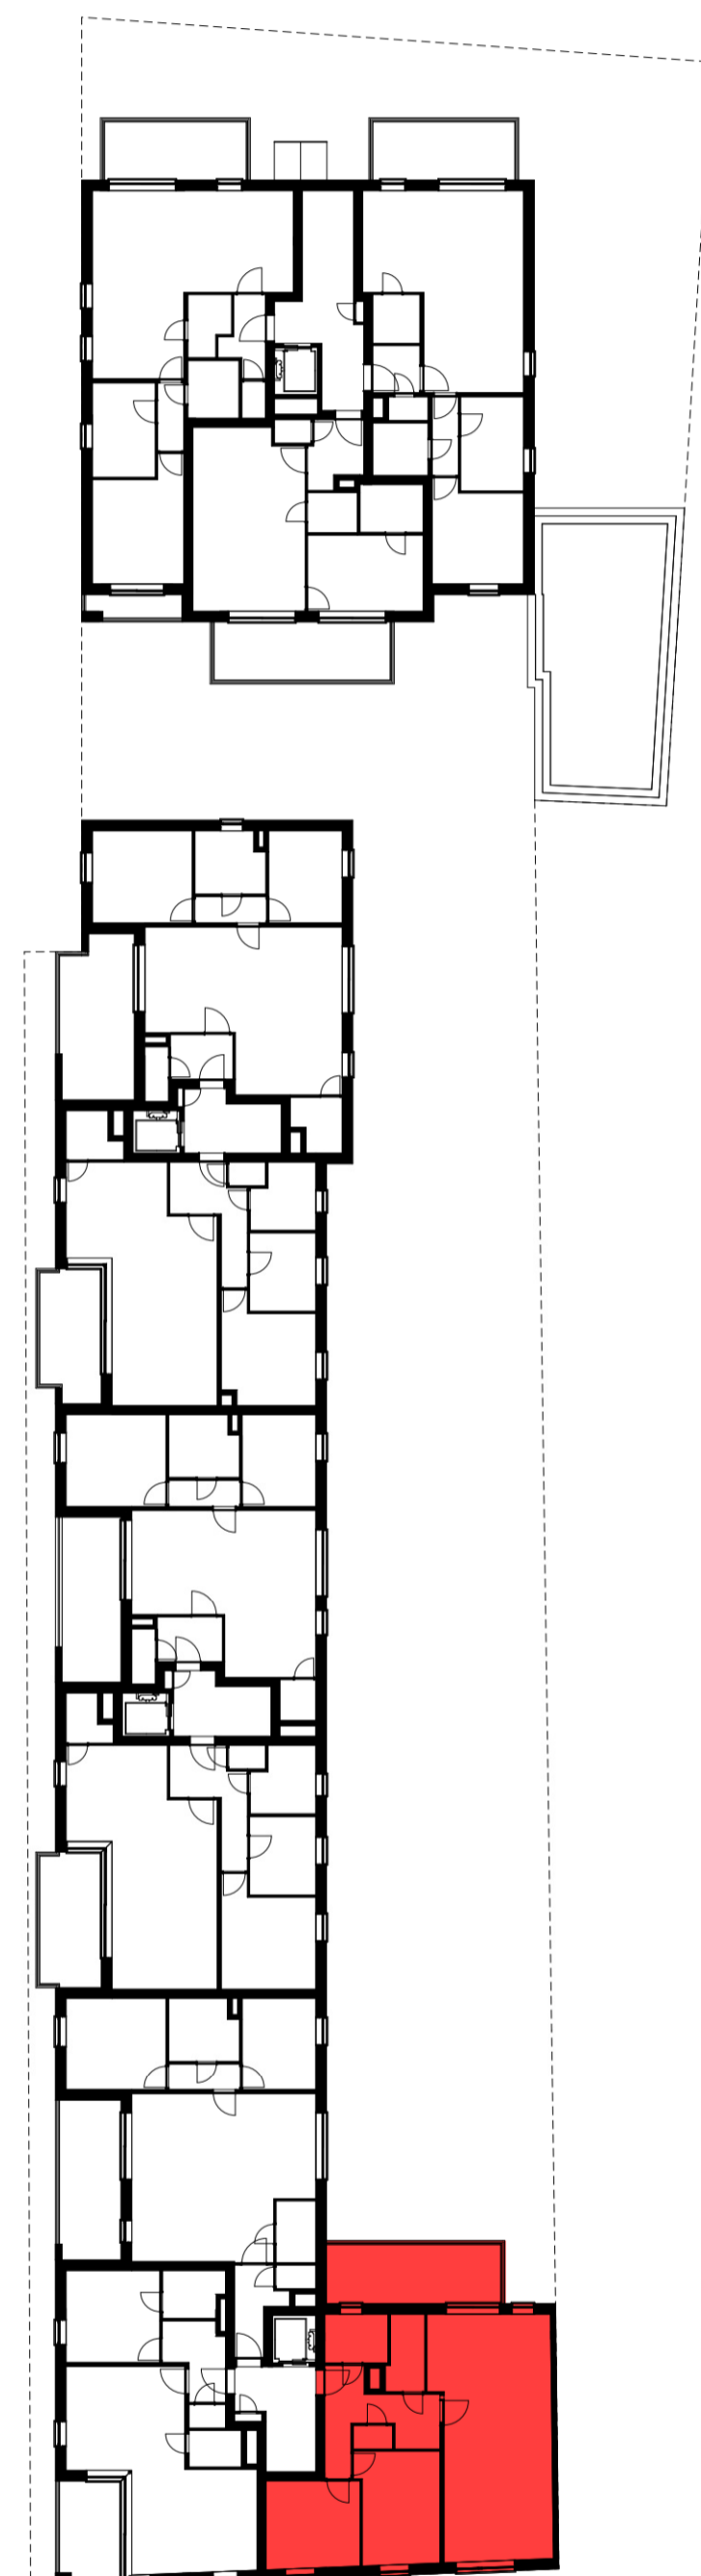

ZEDELGEM - Residentie PIERRE

■ 1E VERDIEPING – app. 72212022

1M

APPARTEMENT-B.107

72212022

opp: 101,63m²+ opp terras: 16,27m²
 appartement: 2 slaapkamers

Dit is geen contractueel document. Alle meubels, toestellen en vloerbekleding zijn illustratief. De maatvoering op de plannen geeft bij benadering de werkelijke afmetingen aan. Afwijkingen op de maatvoering in de uitvoering is mogelijk.

Document non-contractuel. Tous les meubles, les appareils et les revêtements de sol sont illustratifs. Les dimensions indiquées sur le plan sont informatives et des différences sont possible lors de l'exécution.