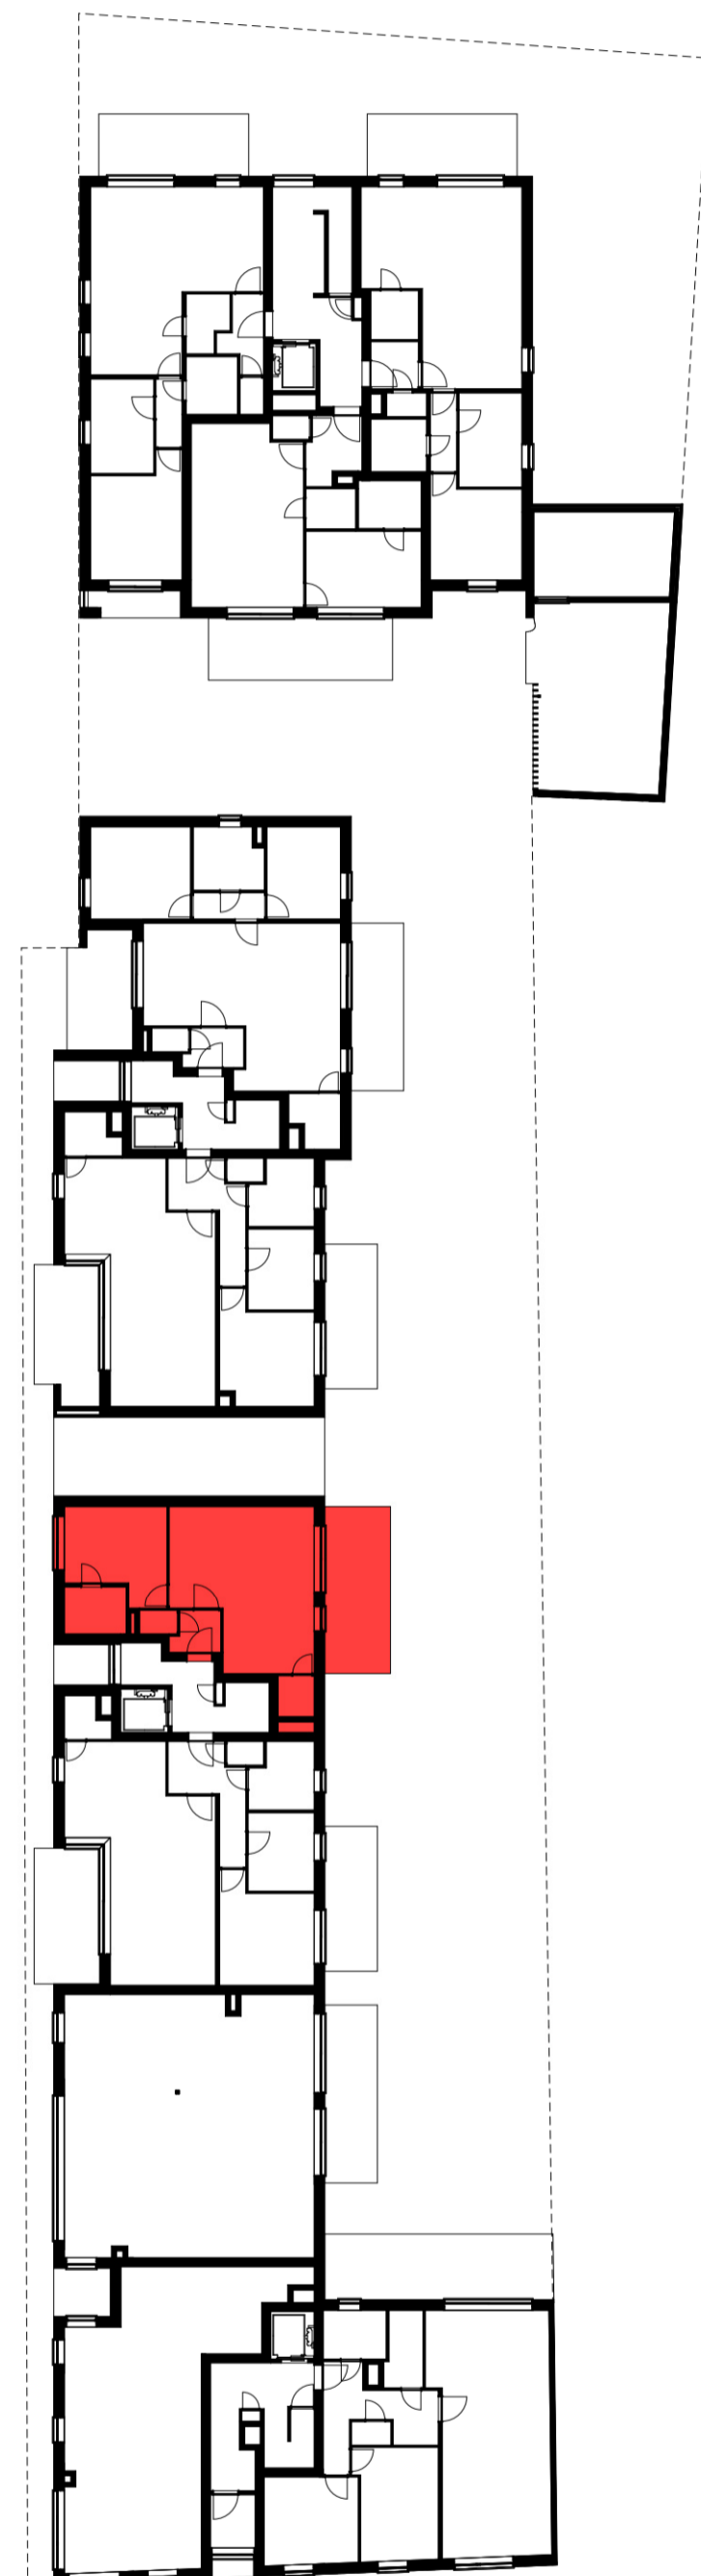

# ZEDELGEM - Residentie PIERRE

■ BEGANE GROND – app. 72212011

1M

## APPARTEMENT-B.003

72212011

opp: 68,47m<sup>2</sup>+ opp terras: 15,95m<sup>2</sup>  
appartement: 1 slaapkamers

Dit is geen contractueel document. Alle meubels, toestellen en vloerbekleding zijn illustratief. De maatvoering op de plannen geeft bij benadering de werkelijke afmetingen aan. Afwijkingen op de maatvoering in de uitvoering is mogelijk.

Document non-contractuel. Tous les meubles, les appareils et les revêtements de sol sont illustratifs. Les dimensions indiquées sur le plan sont informatives et des différences sont possible lors de l'exécution.