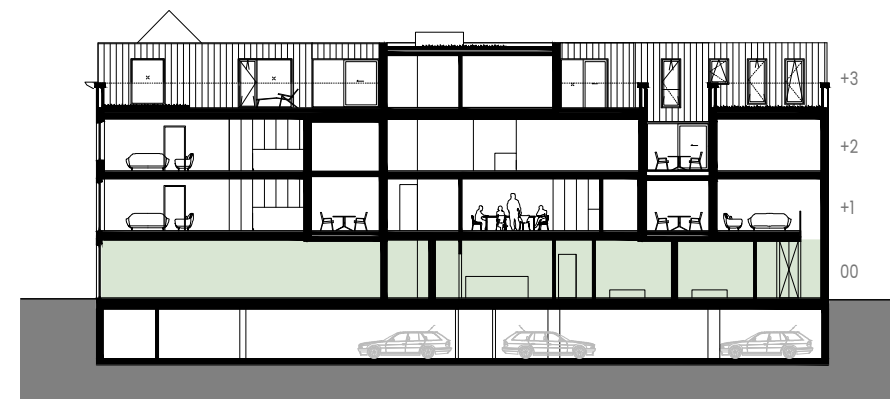

COMMERCIELE RUIJTE	
NIVEAU	00
BVO	91,49m ²

APP

NIVEAU

Het verkoopplan is geen contractueel document en dus uitsluitend illustratief incl. vermelde afmetingen, oppervlaktes, meubilair en toestellen. De beschrijvingen in het lastenboek hebben steeds voorrang op het verkoopplan. Bovendien kunnen noodzakelijke aanpassingen om technische, constructieve en/of architectonische redenen te allen tijde worden doorgevoerd. De vermelde oppervlakte is de bruto oppervlakte van de woning.