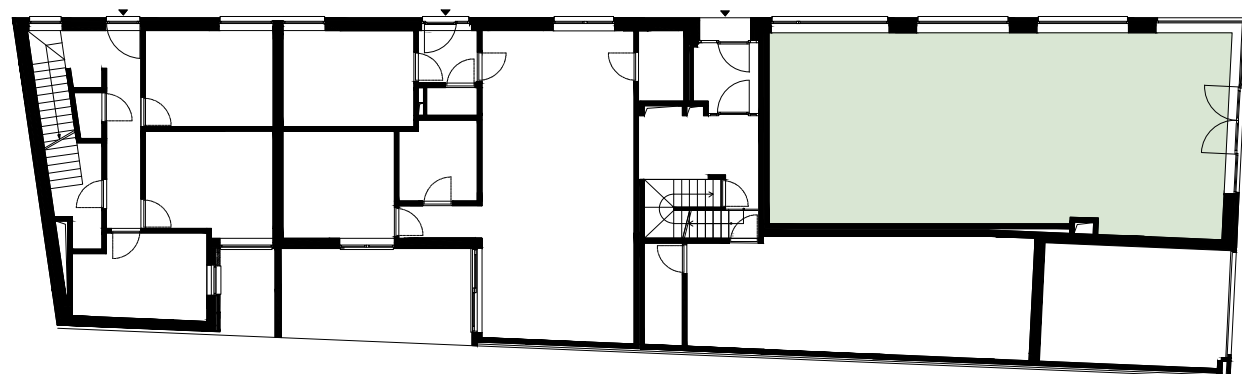

COMMERCIELE RUIJTE	
NIVEAU	00
BVO	91,49m ²

APP

NIVEAU

Het verkoopplan is geen contractueel document en dus uitsluitend illustratief incl. vermelde afmetingen, oppervlaktes, meubilair en toestellen. De beschrijvingen in het lastenboek hebben steeds voorrang op het verkoopplan. Bovendien kunnen noodzakelijke aanpassingen om technische, constructieve en/of architectonische redenen te allen tijde worden doorgevoerd. De vermelde oppervlakte is de bruto oppervlakte van de woning.