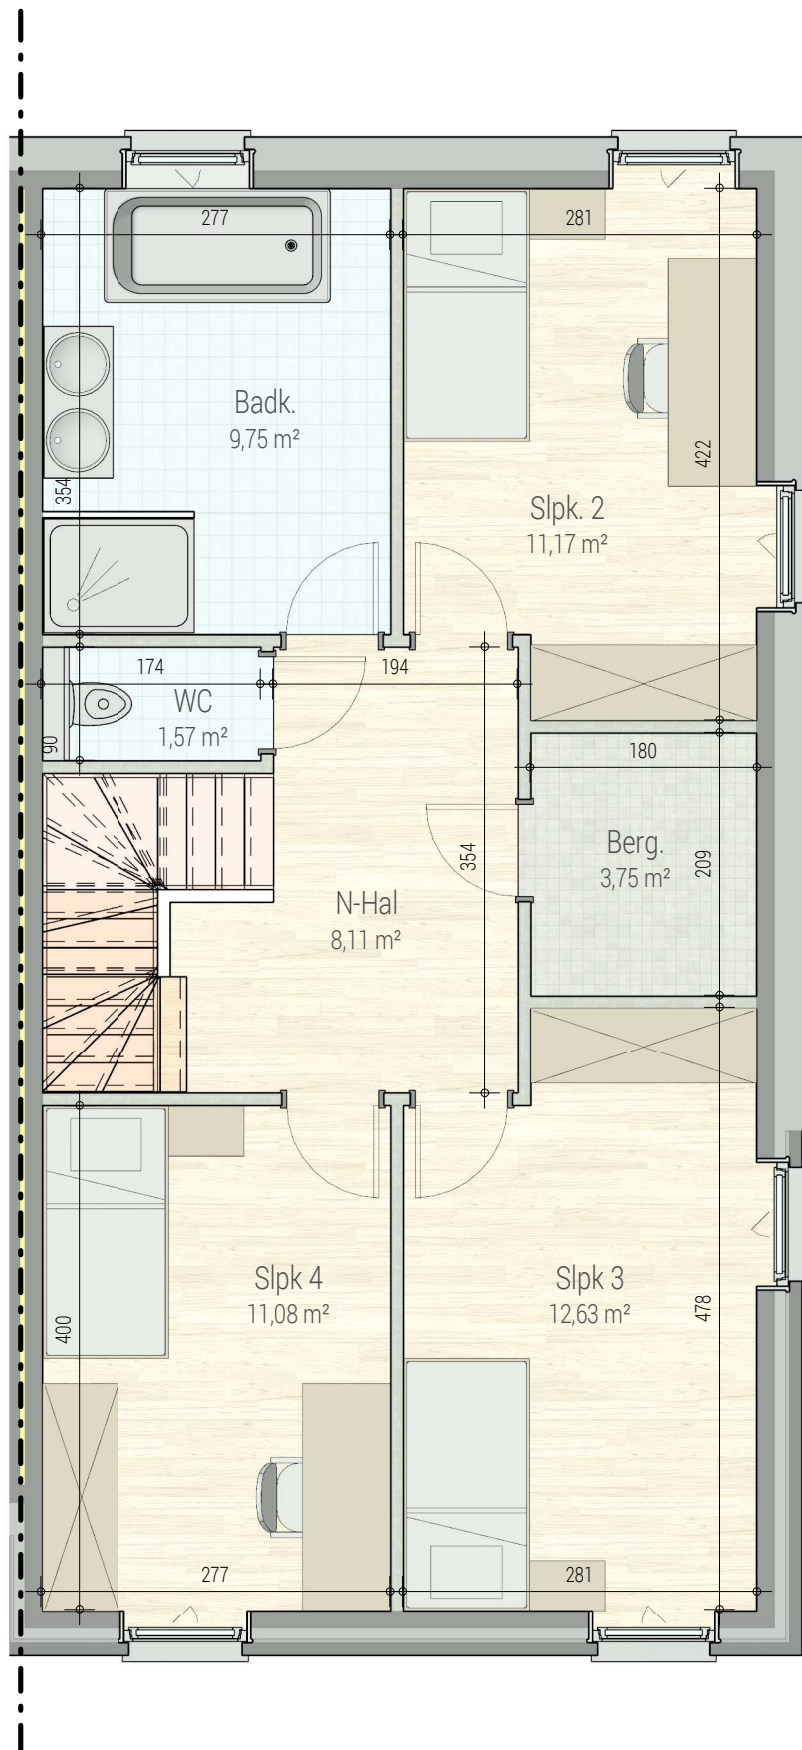

verdieping 2

VK1773 - Klaprosstraat - 9860 Scheldewindeke - LOT14 - 41773014

Dit is geen contractueel document. Alle meubels, toestellen en vloerbekleding zijn illustratief.  
De maatvoering op de plannen geeft bij benadering de werkelijke afmetingen aan. Afwijkingen op de maatvoering in de uitvoering is mogelijk.

N

**bostoen**

gelijkvloers

VK1773 - Klapproosstraat - 9860 Scheldewindeke - LOT14 - 41773014

Dit is geen contractueel document. Alle meubels, toestellen en vloerbekleding zijn illustratief.  
De maatvoering op de plannen geeft bij benadering de werkelijke afmetingen aan. Afwijkingen op de maatvoering in de uitvoering is mogelijk.

N

**bostoen**

verdieping 1

VK1773 - Klaprosstraat - 9860 Scheldewindeke - LOT14 - 41773014

Dit is geen contractueel document. Alle meubels, toestellen en vloerbekleding zijn illustratief.  
De maatvoering op de plannen geeft bij benadering de werkelijke afmetingen aan. Afwijkingen op de maatvoering in de uitvoering is mogelijk.