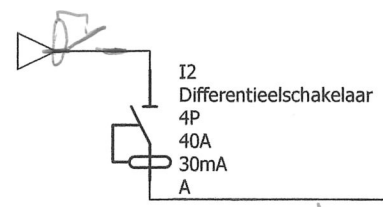

Q 40A 30mA

Markering apparaat	Q	A	B	C	D	E	G	F	H
Markering railklemmen									
Omschrijving		OVEN	VAAAT	Buiken + Frigo	Bord	WASM.	PARLÉ FOON	Poort	Fornuis
Vermogen									
Lengte van kabels									
Sectie van kabels									
Type van kabels									