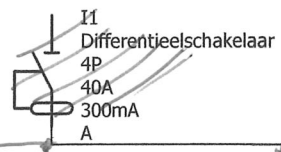

2 / 2

2/2

Markering apparaat	I	J	K	L	M	N			
Markering raikklemmen	I	J	K	L	M	N			
Omschrijving	Stopc.	Stopc.	Therm.	Verl. Beneden gang + 1' verd.	Verl. Boven + trap	Reserve			
Vermogen									
Lengte van kabels									
Sectie van kabels									
Type van kabels									