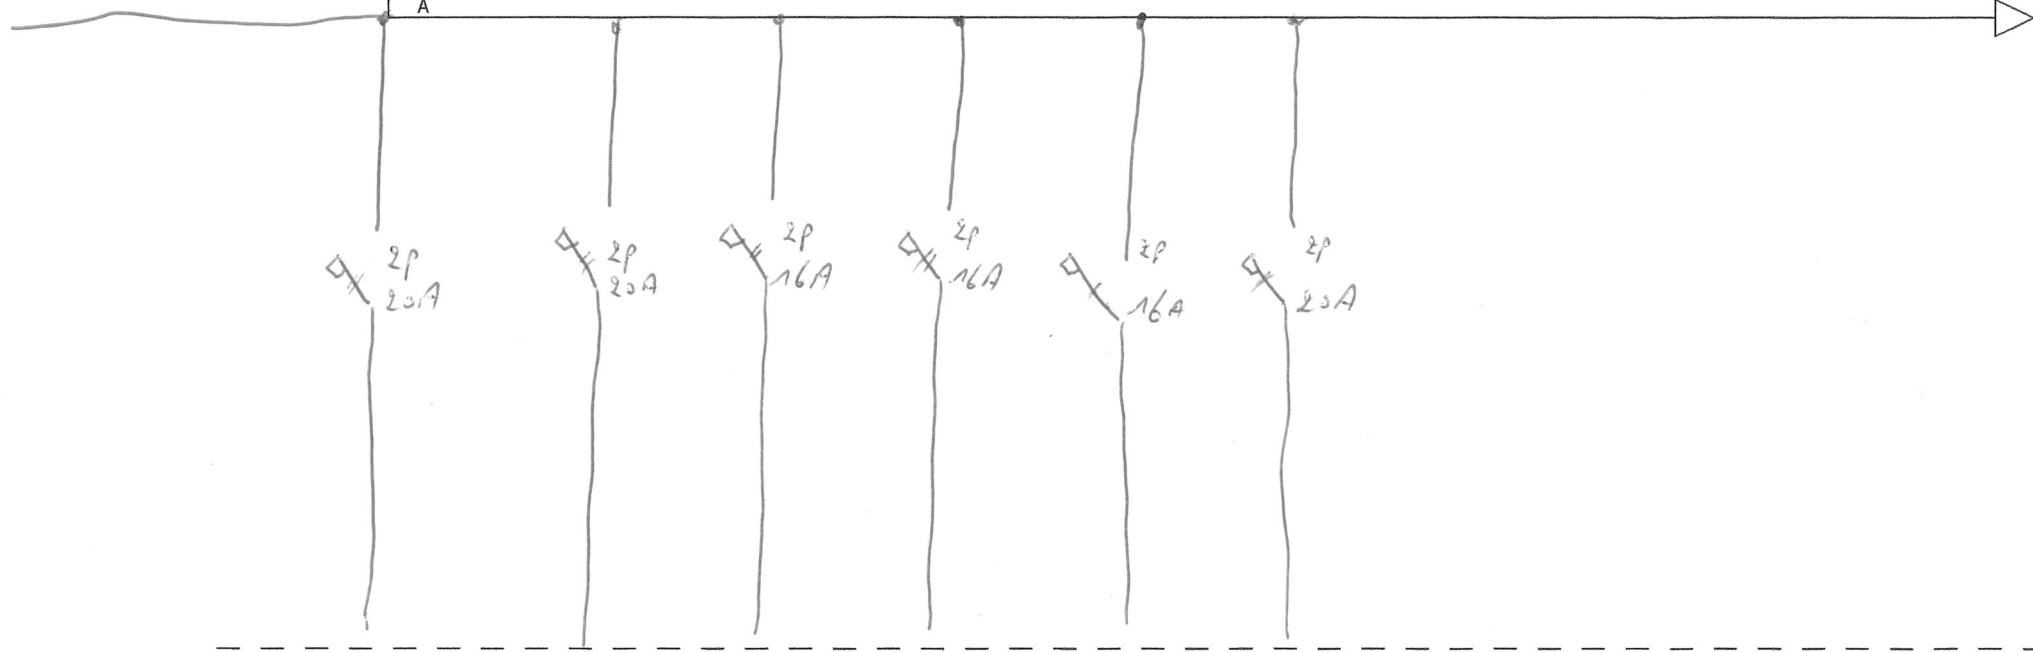

2/2

Markering apparaat	I	J	K	L	M	N			
Markering raikklemmen	I	J	K	L	M	N			
Omschrijving	Stopc.	Stopc.	Therm.	Verl. Beneden gang + 1' verd.	Verl. Boven + trap	Reserve			
Vermogen									
Lengte van kabels									
Sectie van kabels									
Type van kabels									

D. Waterschoot 264
0497 52 73 64

Nieuwe studie

BEEL PIETER

Bergbosstraat 78 ; Herel beke

Nr van project :	C	F
Nr. Plan :	B	E
Datum:	A	D
Getekend door:	Etrade Delaere	Nr. folio :
	hubo	1 / 2