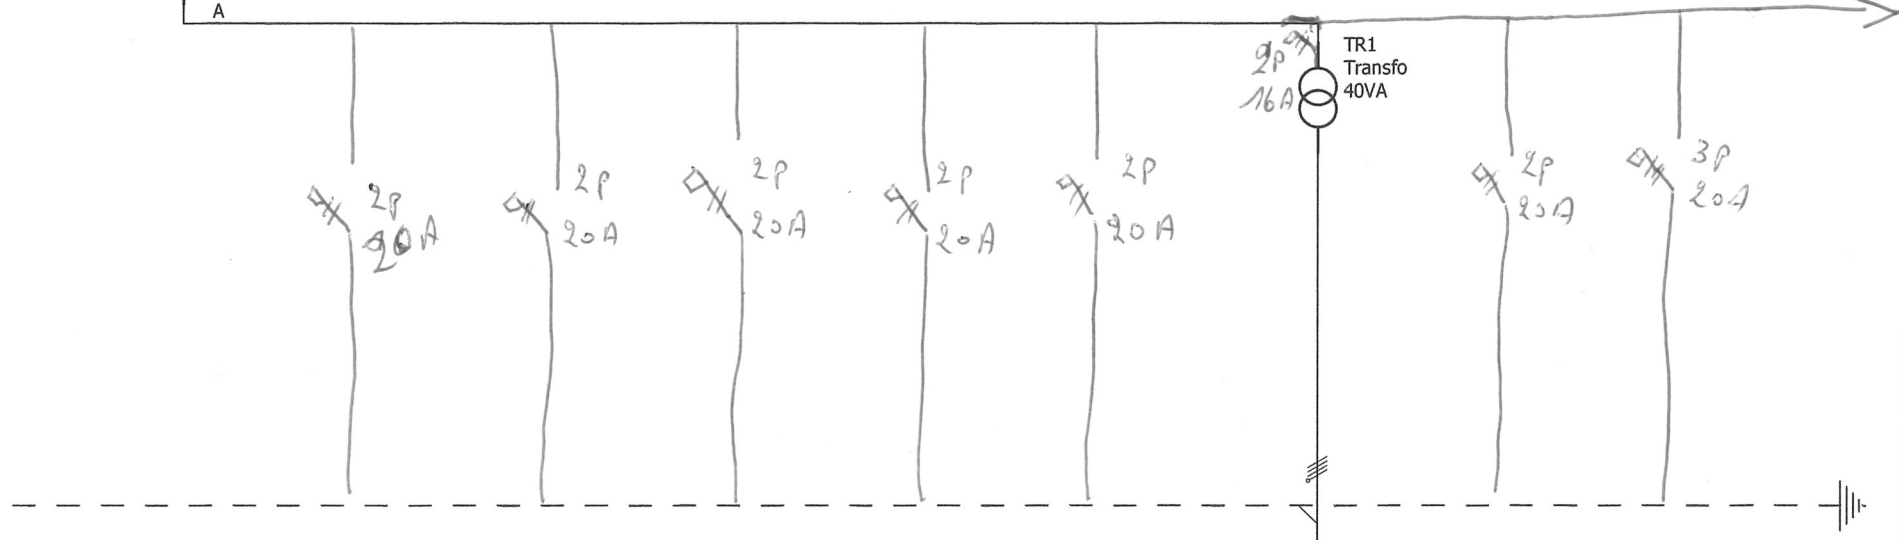

Q 40A 30mA

Markering apparaat	Q	A	B	C	D	E	G	F	H
Markering railklemmen									
Omschrijving		OVEN	VAAAT	Buiken + Frigo	Bord	WASM.	PARLÉ FOON	Poort	Fornuis
Vermogen									
Lengte van kabels									
Sectie van kabels									
Type van kabels									

D. Waterschoot 264
0497 527864

Nieuwe studie

BEEL PIETER

Bergbosstraat 78, Merelbeke

Nr van project :

Nr. Plan :

Datum:

C