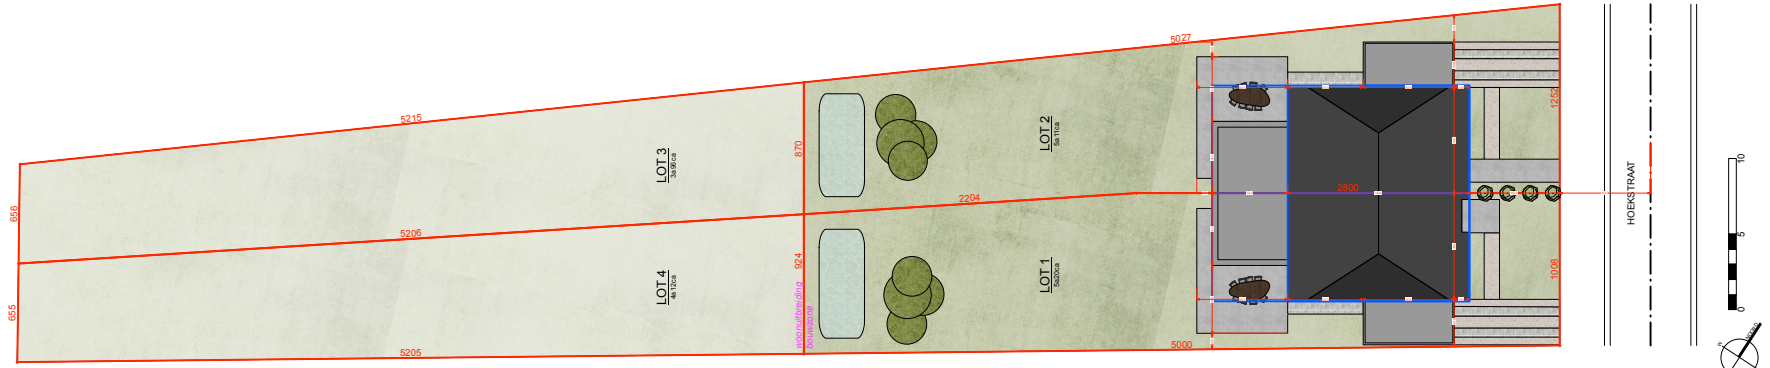

HOUTHALEN HELCHTEREN - HOEKSTRAAT
2 halfopen woningen

LOT 01 (HOEKSTRAAT)

BRUTO OPP.	+00	106,76	m ²
	+01	82,91	m ²
	+02	35,12	m ² (h 150 cm)

TOTAAL 224,79 m²

LOT 02 (HOEKSTRAAT)

BRUTO OPP.	+00	107,85	m ²
	+01	84,00	m ²
	+02	35,12	m ² (h 150 cm)

TOTAAL 226,97 m²

GRONDPLAN VERDIEPING 01 - ONTWORPEN TOESTAND

GRONDPLAN VERDIEPING 02 - ONTWERPEN TOESTAND

MATERIALEN

NELISSEN BLANCO
VV TOON OP TOON GEVOEGD

BLAUWE HARDSTEEN

RAL 9005 ALU

NATUURKLEUR HOUT