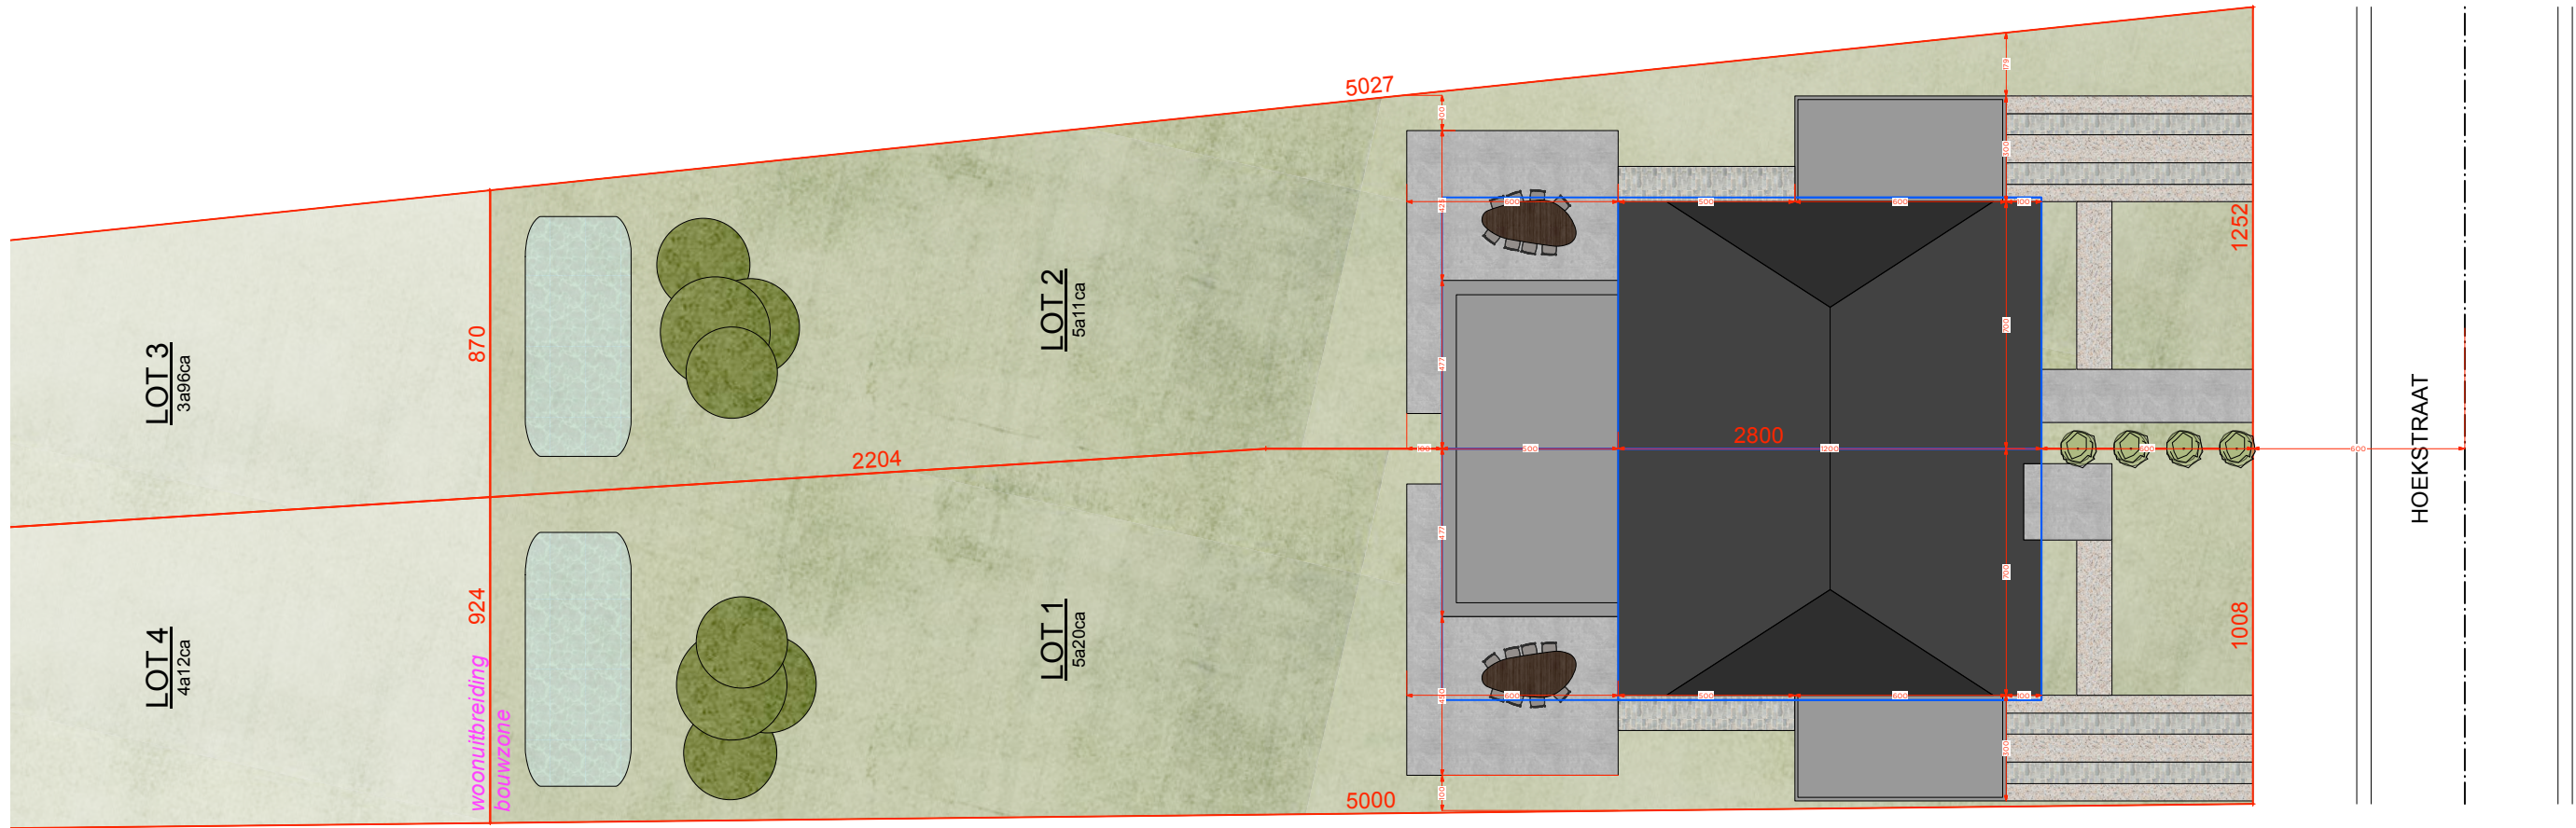

HOUTHALEN HELCHTEREN - HOEKSTRAAT
2 halfopen woningen

LOT 01 (HOEKSTRAAT)

BRUTO OPP.	+00	106,76	m ²
	+01	82,91	m ²
	+02	35,12	m ² (h 150 cm)

TOTAAL 224,79 m²

LOT 02 (HOEKSTRAAT)

BRUTO OPP.	+00	107,85	m ²
	+01	84,00	m ²
	+02	35,12	m ² (h 150 cm)

TOTAAL 226,97 m²

GRONDPLAN VERDIEPING 01 - ONTWORPEN TOESTAND

GRONDPLAN VERDIEPING 02 - ONTWERPEN TOESTAND

MATERIALEN

NELISSEN BLANCO
VV TOON OP TOON GEVOEGD

BLAUWE HARDSTEEN

RAL 9005 ALU

NATUURKLEUR HOUT