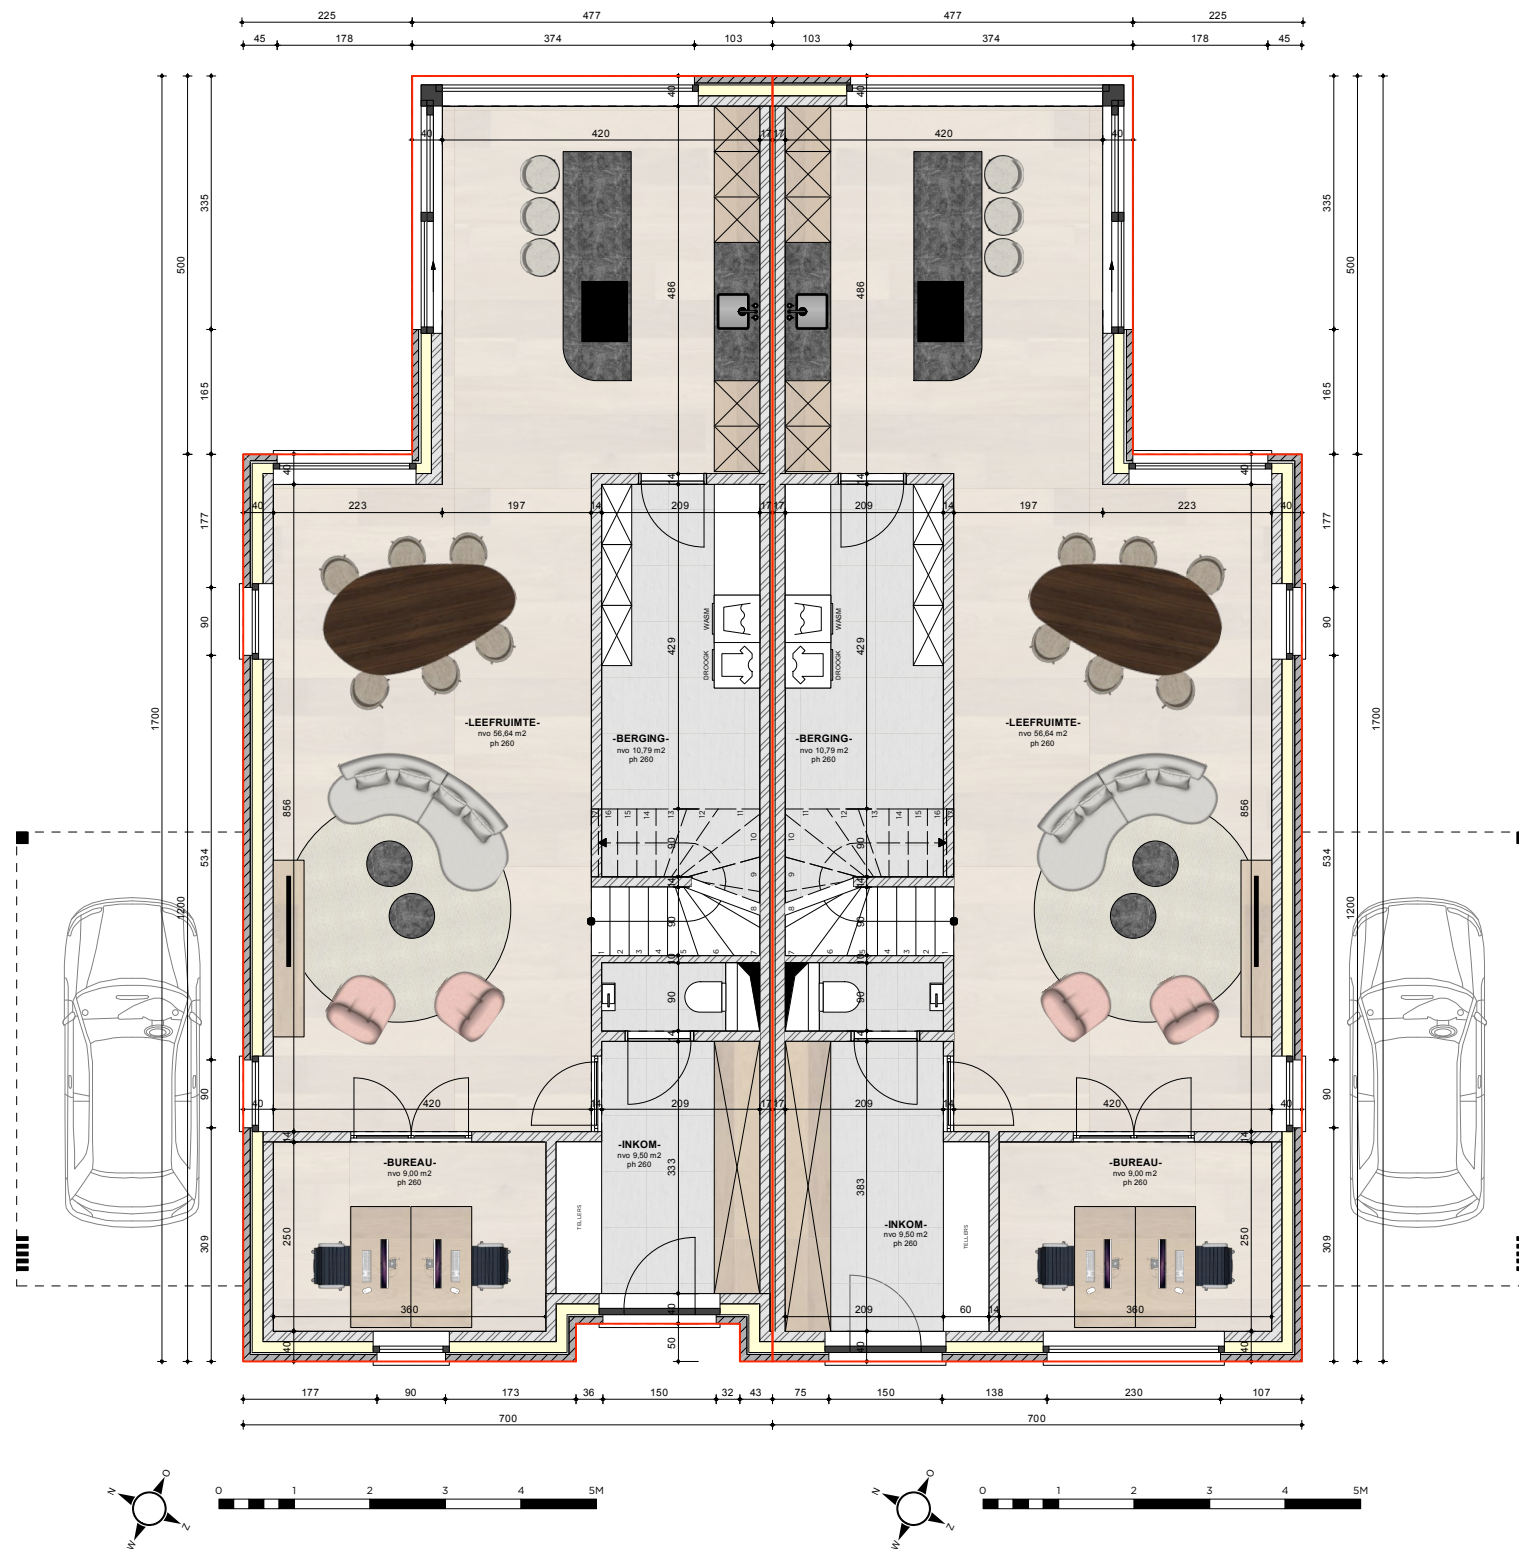

HOUTHALEN HELCHTEREN - HOEKSTRAAT
2 halfopen woningen

LOT 01 (HOEKSTRAAT)

BRUTO OPP.	+00	106,76	m ²
	+01	82,91	m ²
	+02	35,12	m ² (h 150 cm)

TOTAAL 224,79 m²

LOT 02 (HOEKSTRAAT)

BRUTO OPP.	+00	107,85	m ²
	+01	84,00	m ²
	+02	35,12	m ² (h 150 cm)

TOTAAL 226,97 m²

GRONDPLAN VERDIEPING 01 - ONTWORPEN TOESTAND

GRONDPLAN VERDIEPING 02 - ONTWERPEN TOESTAND

MATERIALEN

NELISSEN BLANCO
VV TOON OP TOON GEVOEGD

BLAUWE HARDSTEEN

RAL 9005 ALU

NATUURKLEUR HOUT