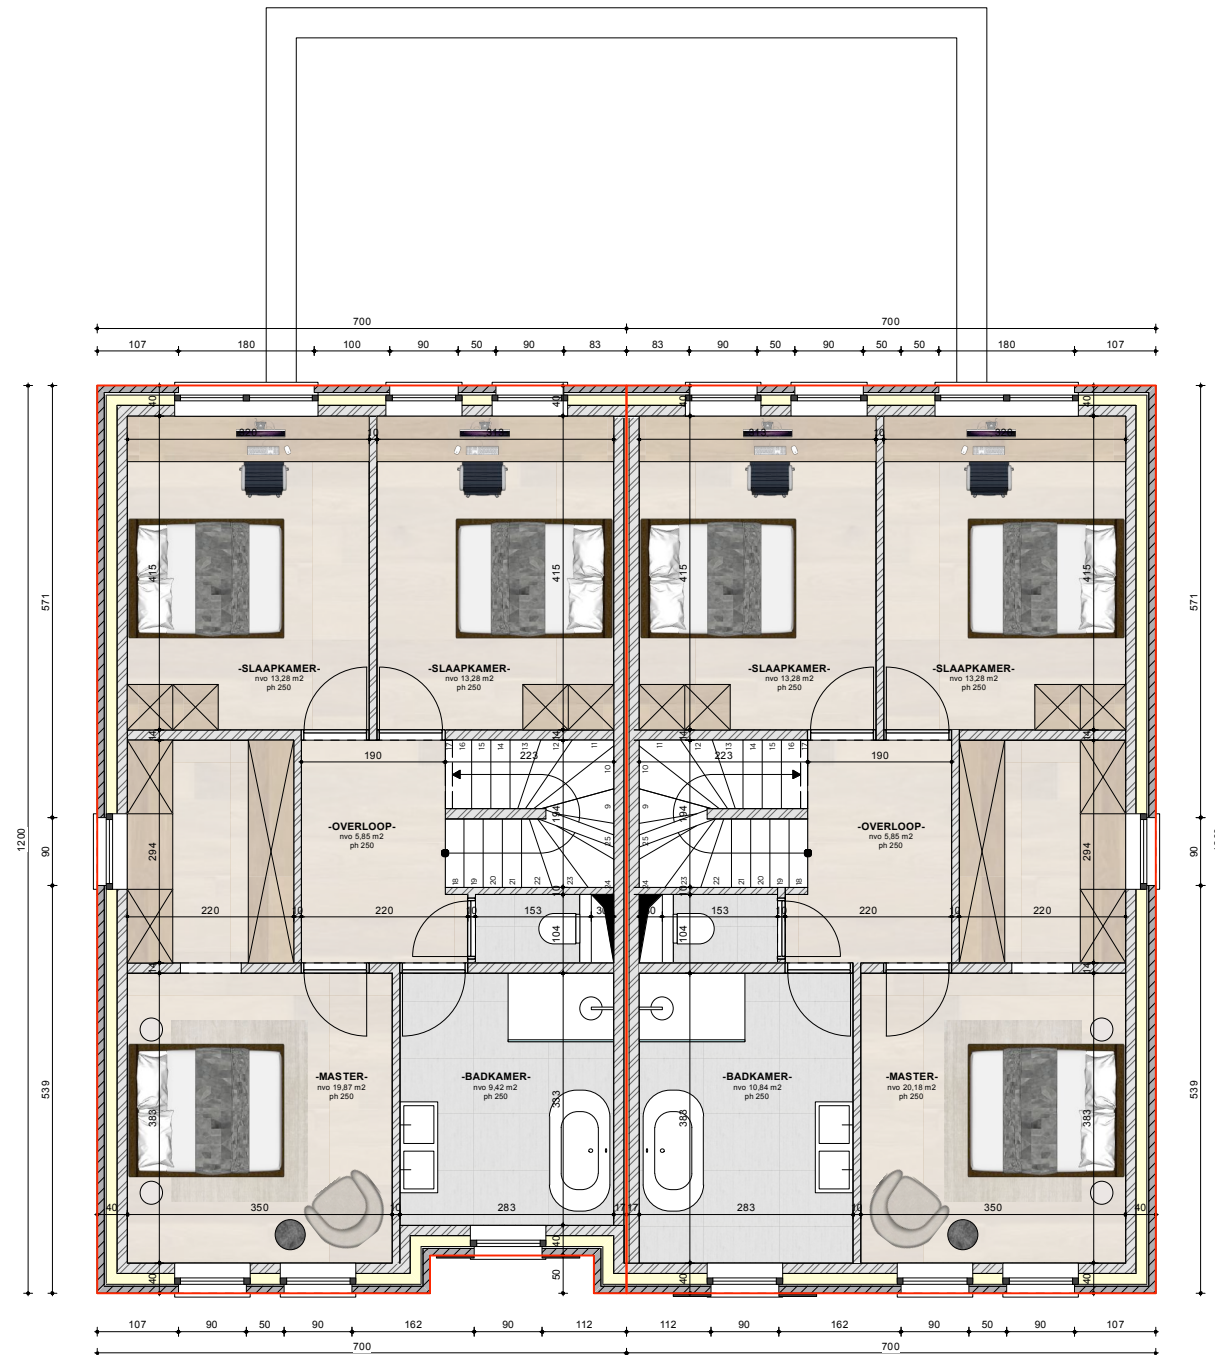

HOUTHALEN HELCHTEREN - HOEKSTRAAT
2 halfopen woningen

LOT 01 (HOEKSTRAAT)

BRUTO OPP.	+00	106,76	m ²
	+01	82,91	m ²
	+02	35,12	m ² (h 150 cm)

TOTAAL 224,79 m²

LOT 02 (HOEKSTRAAT)

BRUTO OPP.	+00	107,85	m ²
	+01	84,00	m ²
	+02	35,12	m ² (h 150 cm)

TOTAAL 226,97 m²

GRONDPLAN VERDIEPING 01 - ONTWORPEN TOESTAND

GRONDPLAN VERDIEPING 02 - ONTWERPEN TOESTAND

MATERIALEN

NELISSEN BLANCO
VV TOON OP TOON GEVOEGD

BLAUWE HARDSTEEN

RAL 9005 ALU

NATUURKLEUR HOUT