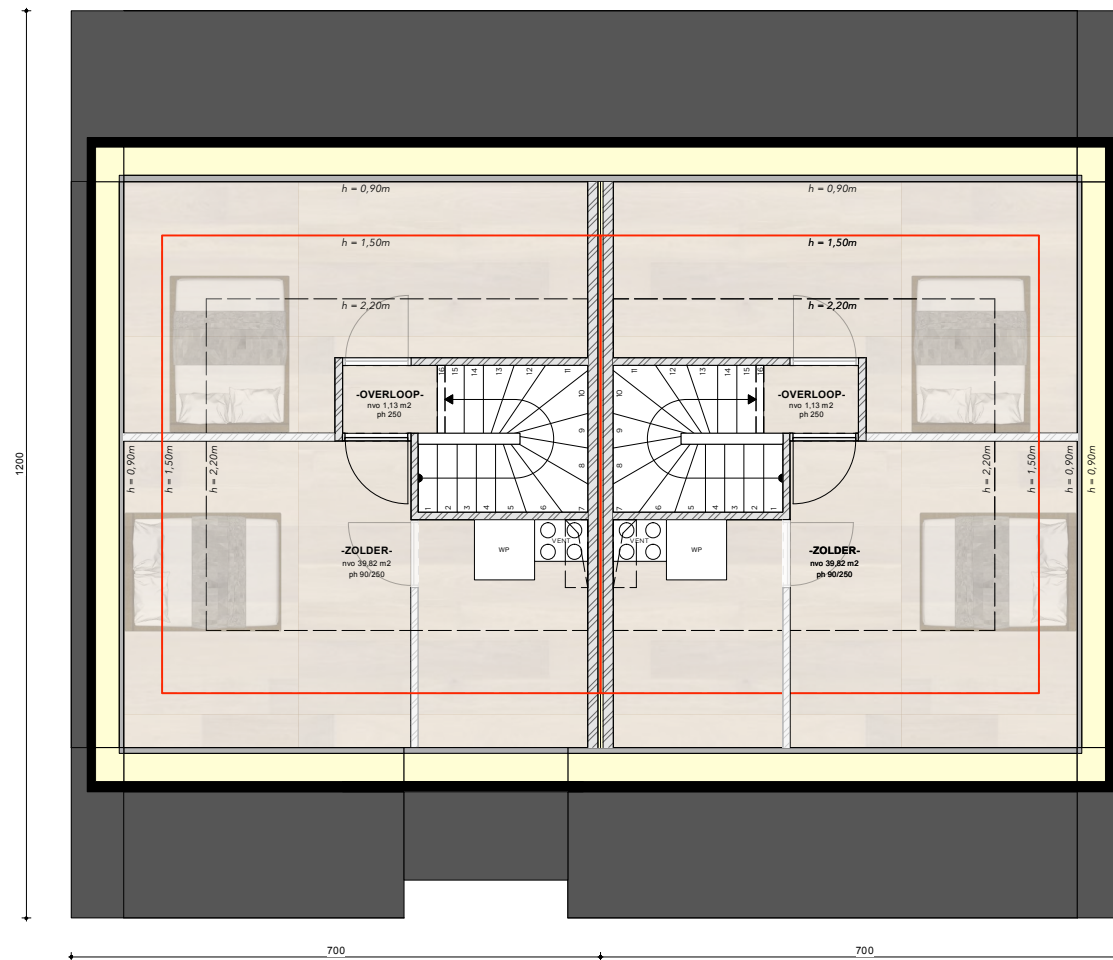

HOUTHALEN HELCHTEREN - HOEKSTRAAT
2 halfopen woningen

LOT 01 (HOEKSTRAAT)

BRUTO OPP.	+00	106,76	m ²
	+01	82,91	m ²
	+02	35,12	m ² (h 150 cm)

TOTAAL 224,79 m²

LOT 02 (HOEKSTRAAT)

BRUTO OPP.	+00	107,85	m ²
	+01	84,00	m ²
	+02	35,12	m ² (h 150 cm)

TOTAAL 226,97 m²

GRONDPLAN VERDIEPING 01 - ONTWORPEN TOESTAND

GRONDPLAN VERDIEPING 02 - ONTWERPEN TOESTAND

MATERIALEN

NELISSEN BLANCO
VV TOON OP TOON GEVOEGD

BLAUWE HARDSTEEN

RAL 9005 ALU

NATUURKLEUR HOUT