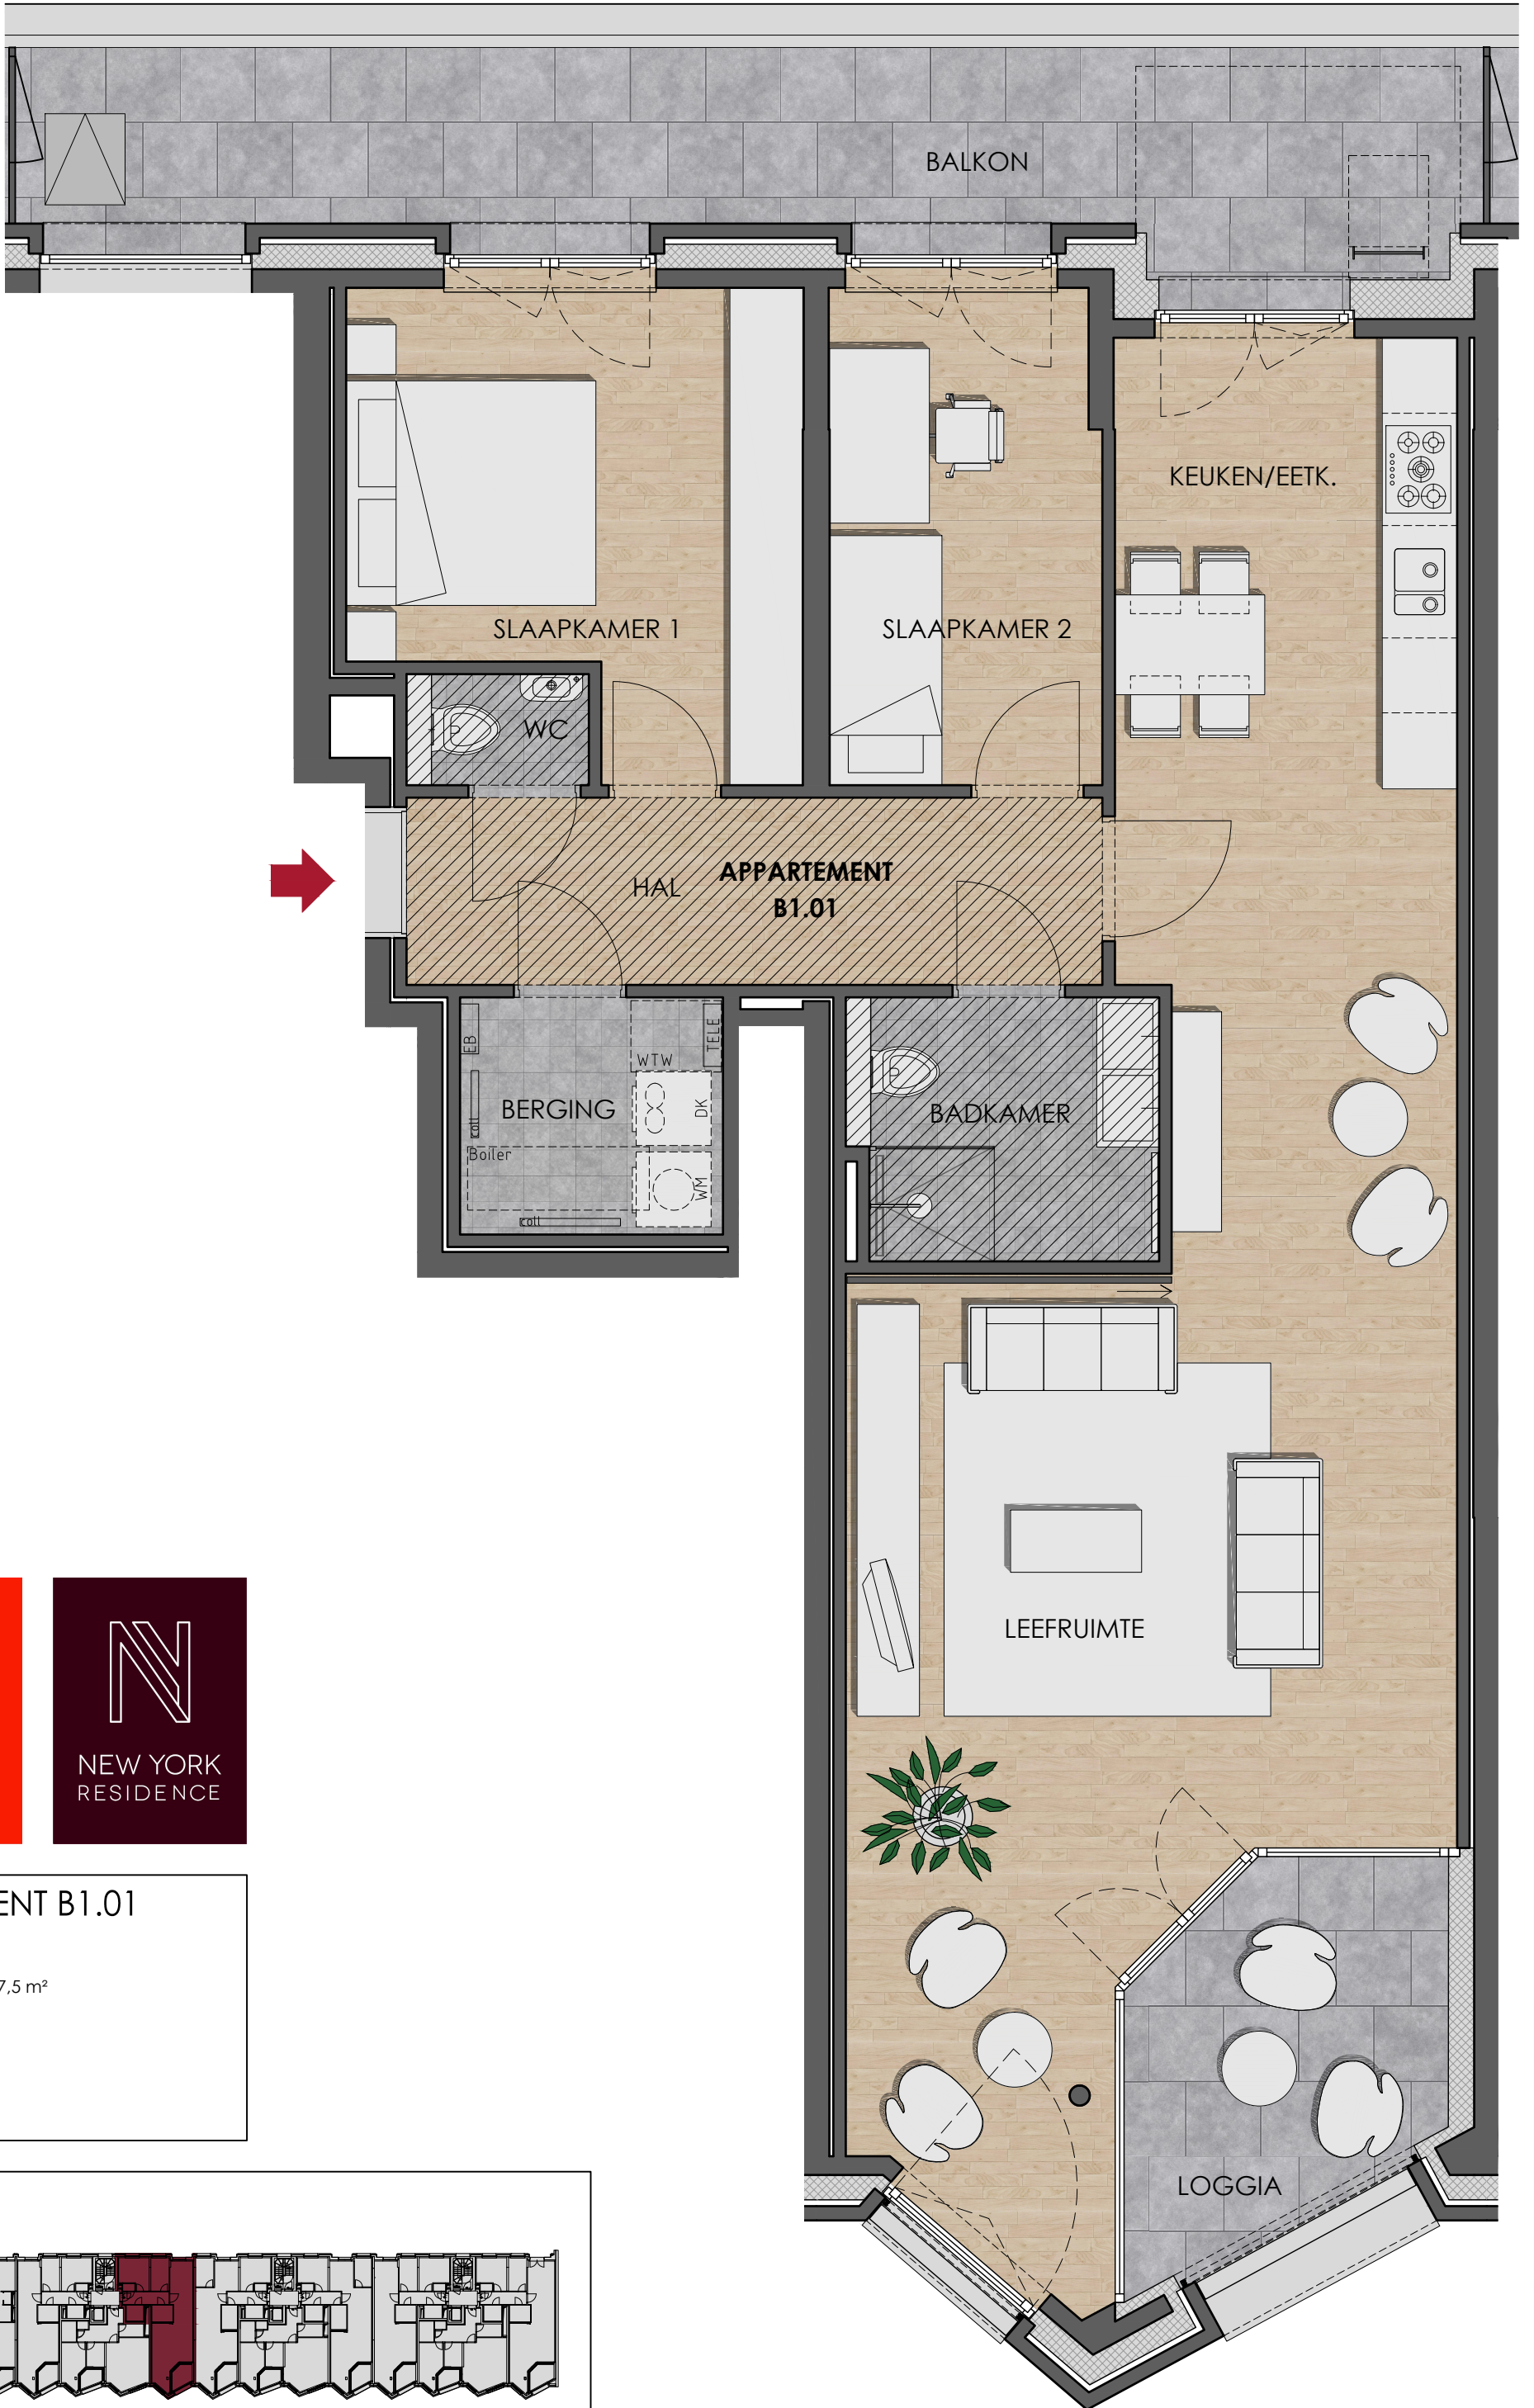

"1" 2017-04-28

SCHAAL 1/50
(A3 formaat)

APPARTEMENT B1.01

bruto oppervlakte 107,5 m²
loggia 7,1 m²
balkon 19,2 m²