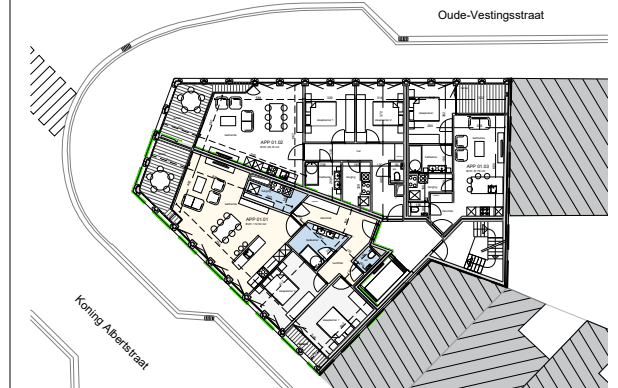

APPARTEMENT 01.01

PLAN - GELIJKVLOERS

SITUERING - GEVEL

Hyboma