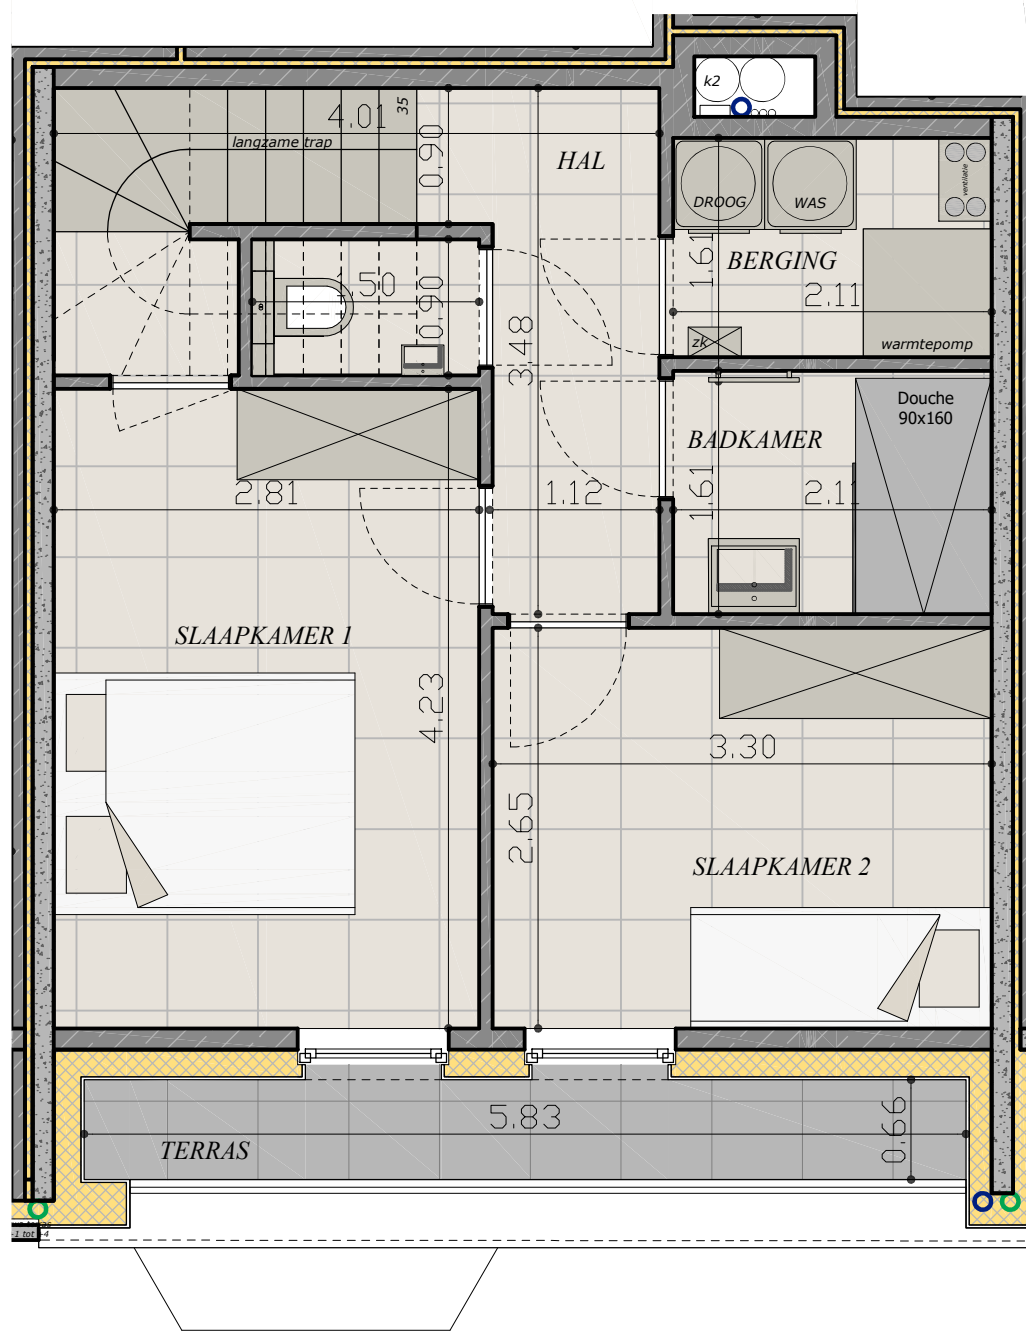

Appartement 79/03.02D

opp.: 84.76m<sup>2</sup>  
terras opp.: 8.66m<sup>2</sup>

NIVEAU +3

SCHAAL 1:50

Appartement 79/03.02D

opp.: 84.76m<sup>2</sup>  
terras opp.: 8.66m<sup>2</sup>

NIVEAU +2

SCHAAL 1:50