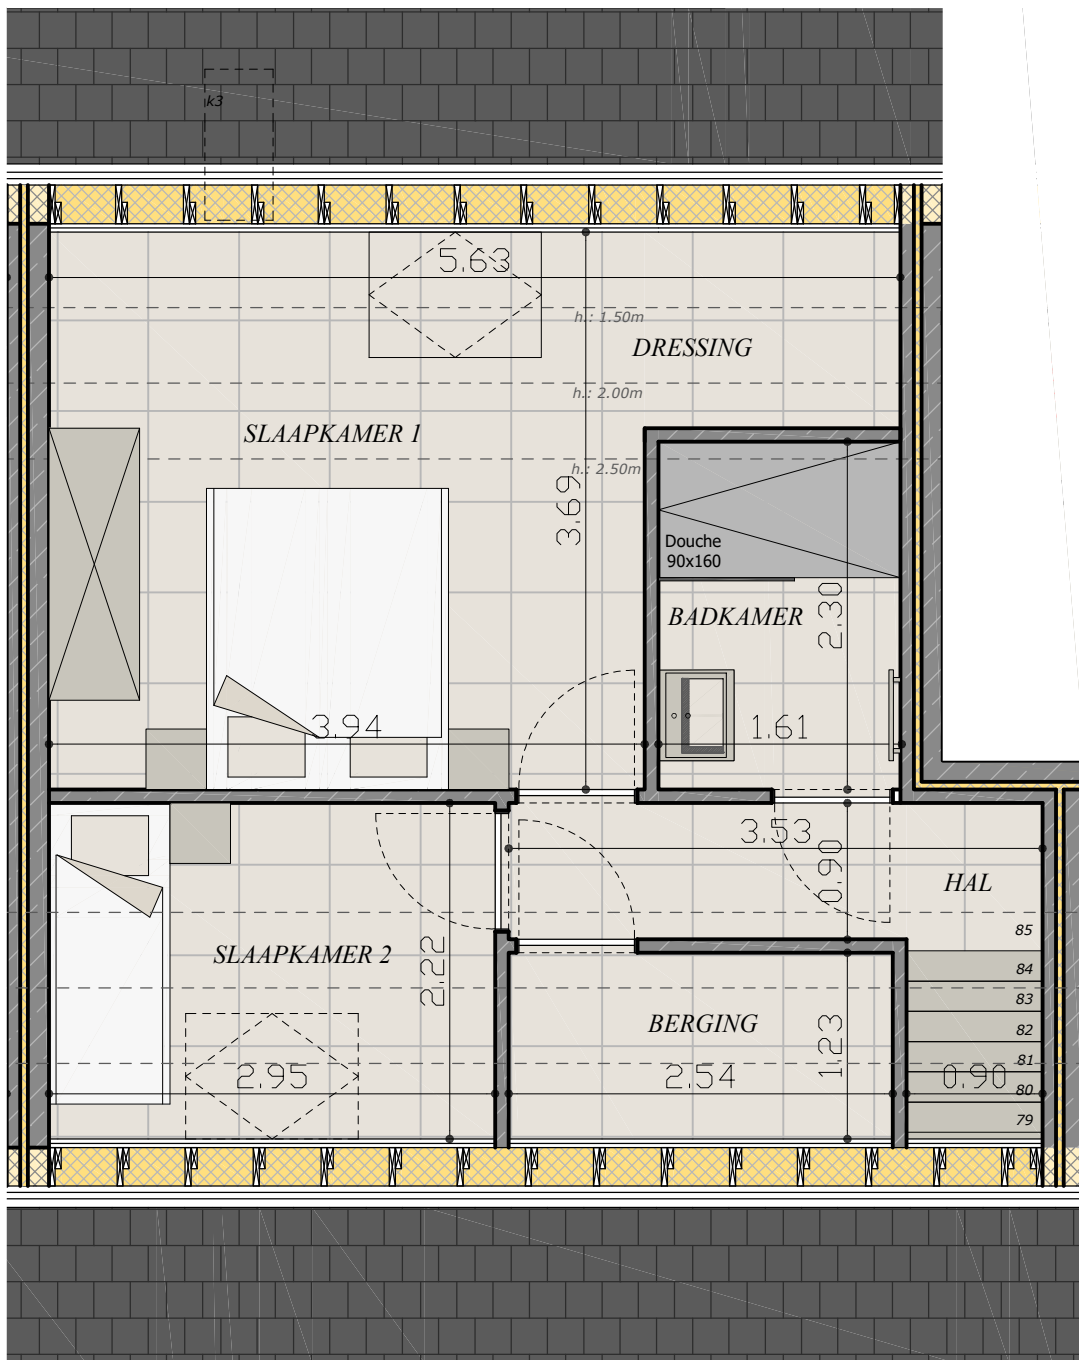

Appartement 77/04.01D

opp.: 104.26m²
terras opp.: 8.89m²

NIVEAU +4

SCHAAL 1:50

Appartement 77/04.01D

opp.: 104.26m²
terras opp.: 8.89m²

NIVEAU +5

SCHAAL 1:50