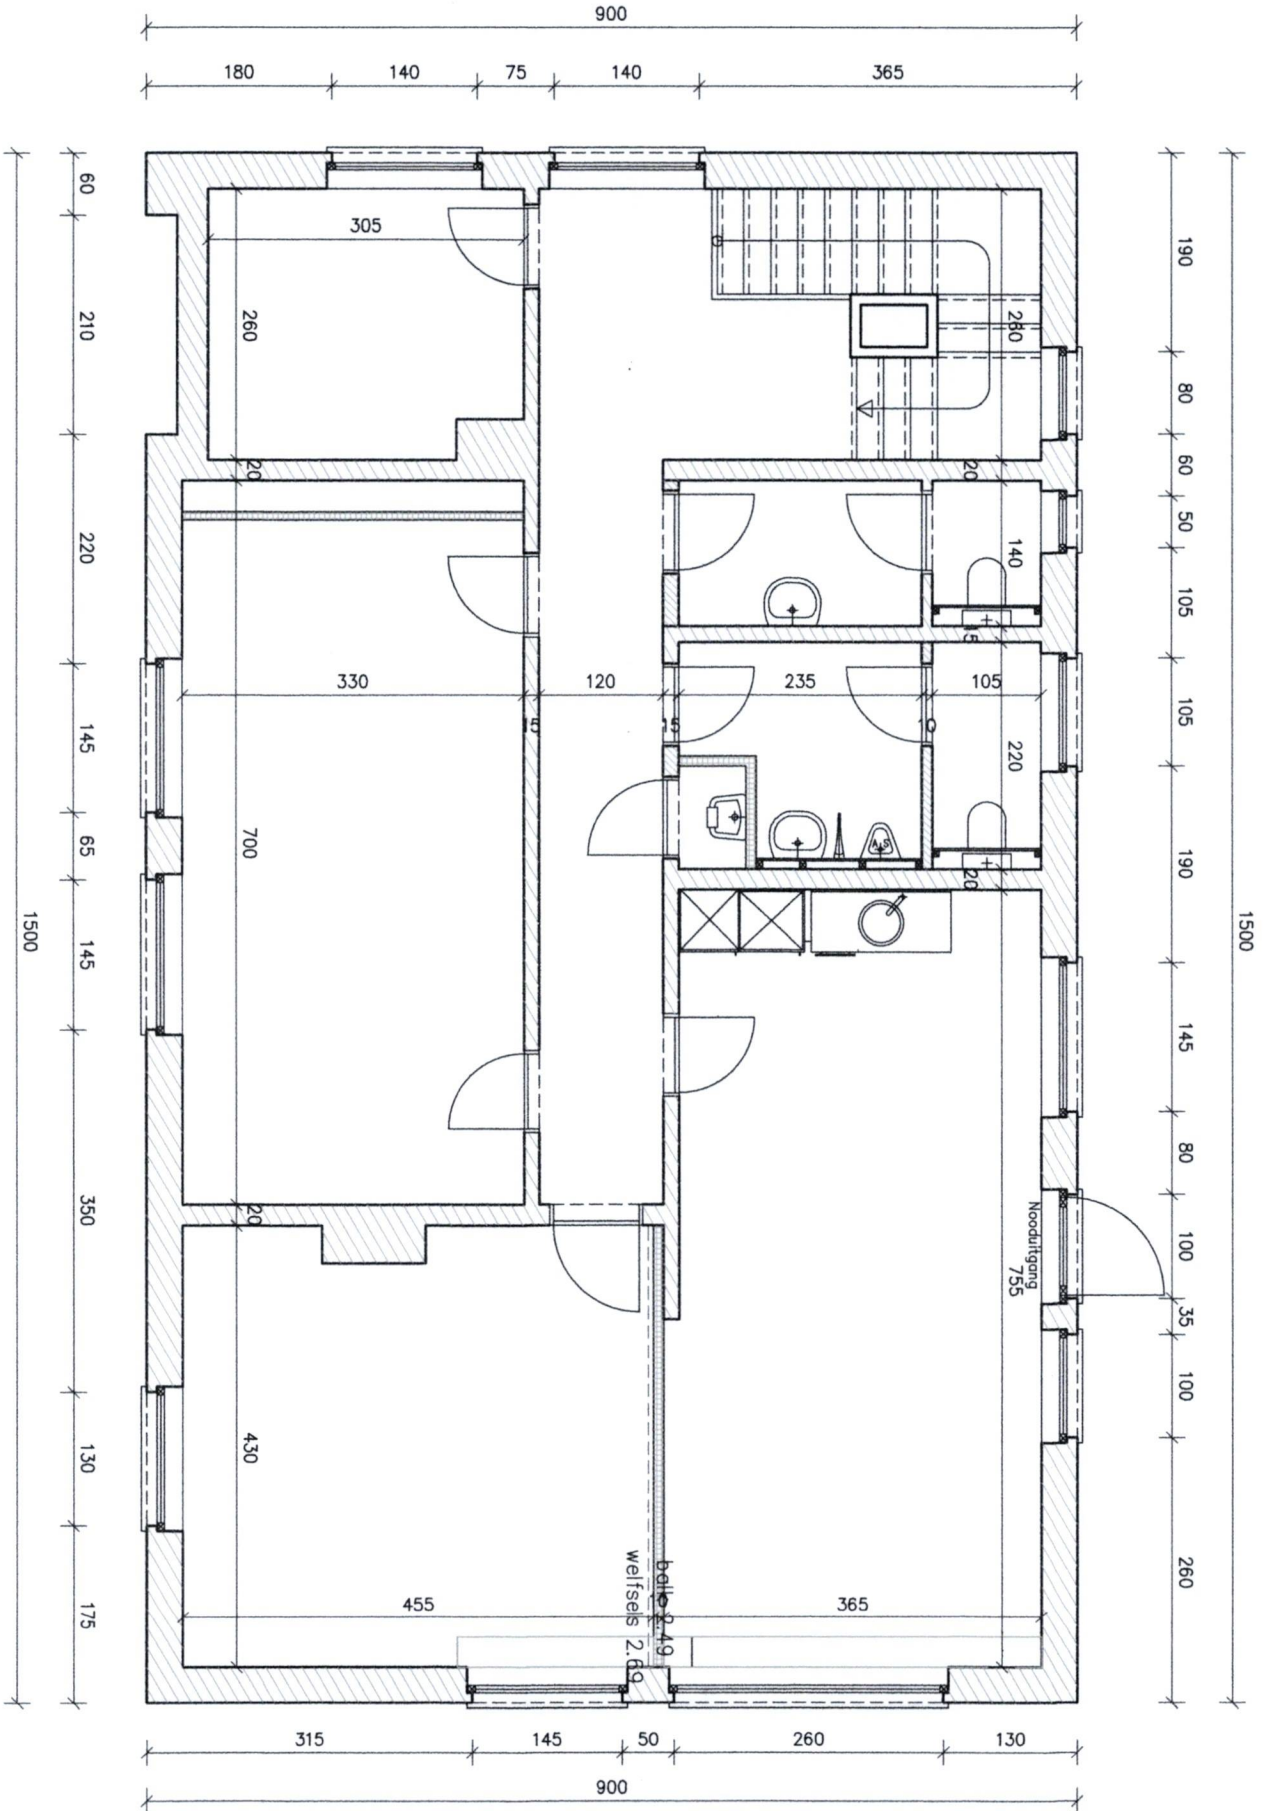

Plan : ALG\_91\_Ao  
 Datum : 29-04-21  
 Schaal : 1/100  
 C.A.D. :  
 AR\_ALG\_KC5311-00\_GR\_91\_Ao

HEERS - KC5311-00  
 Algemeen  
 Kelder verdieping -1

Plan : ALG\_01\_Ao  
 Datum : 29-04-21  
 Schaal : 1/50  
 C.A.D. :  
 AR\_ALG\_KC5311-00\_GR\_01\_Ao

HEERS - KC5311-00  
 Algemeen  
 1e verdieping