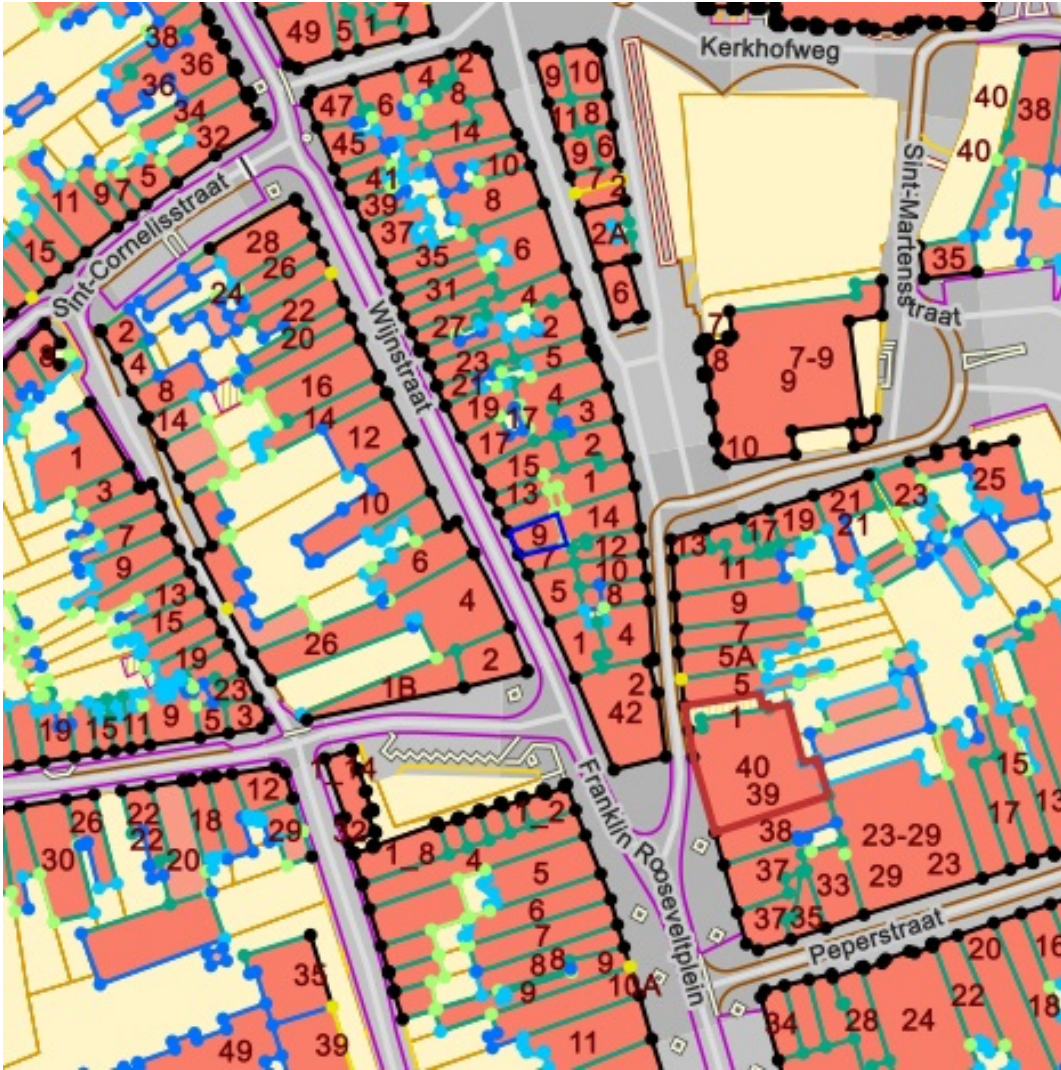

Inhoudstafel

Grootschalig Referentiebestand.....	2
Kadaster.....	3
OVAM.....	4
Luchtfoto Vlaanderen winter kleur - meest recent.....	5
PFAS.....	6
Recht van voorkoop - afbakeningen.....	7
RVV Oeverzones en overstromingsgebieden Integraal Waterbeleid.....	8
Gewestelijk Ruimtelijk Uitvoeringsplan.....	9
Gewestplan.....	10
Panden met een herstellvordering [Woningkwaliteit].....	11
Vlaamse inventaris van ongeschikte en onbewoonbare woningen [Woningkwaliteit].....	12
Woningen met een conformiteitsattest [Woningkwaliteit].....	13
Bekrachtigde archeologienota's en nota's.....	14
Beschermd onroerend erfgoed.....	15
Eindverslagen archeologisch onderzoek.....	16
Erfgoedlandschappen.....	17
Gebieden geen archeologie.....	18
Plannen onroerend erfgoed.....	19
Unesco werelderfgoed.....	20
Vastgestelde inventarissen.....	21
Wetenschappelijke inventarissen.....	22
Grenzen van polders.....	23
Grenzen van watering.....	24
Landbouwgebruikspcelen LV, 2022.....	25
Boskartering 1990.....	26
Bosreferentielaag 2000.....	27
Digitale boswijzer Vlaanderen 2021.....	28
Groenkaart Vlaanderen 2021.....	29
Jachtterreinen.....	30
Traditionele landschappen.....	31
Beschermde gebieden Duinendecreet.....	32
Gebieden van het VEN en het IVON.....	33
Habitatrichtlijngebieden.....	34
Natuurbeheerplannen.....	35
Vogelrichtlijngebieden.....	36
Grondwaterwingebieden en beschermingszones.....	37
Overstromingsgebieden en oeverzones Integraal Waterbeleid.....	38
Overstromingsgevoelige gebieden fluviaal [Watertoets].....	39
Overstromingsgevoelige gebieden pluviaal [Watertoets].....	40
Overstromingsgevoelige gebieden vanuit de zee [Watertoets].....	41
Recent overstromde gebieden.....	42
Risicozones voor overstromingen.....	43
Signaalgebieden.....	44
Van nature overstroombare gebieden.....	45
Watergevoelige openruimtegebieden.....	46
Atlas der buurtwegen (1841).....	47

Legende

resultaat in kaart

resultaat in perceel

Bronnen
Agentschap Informatie Vlaanderen
[WMS GRB](#)

[Raadplegen op Geopunt.be](#)