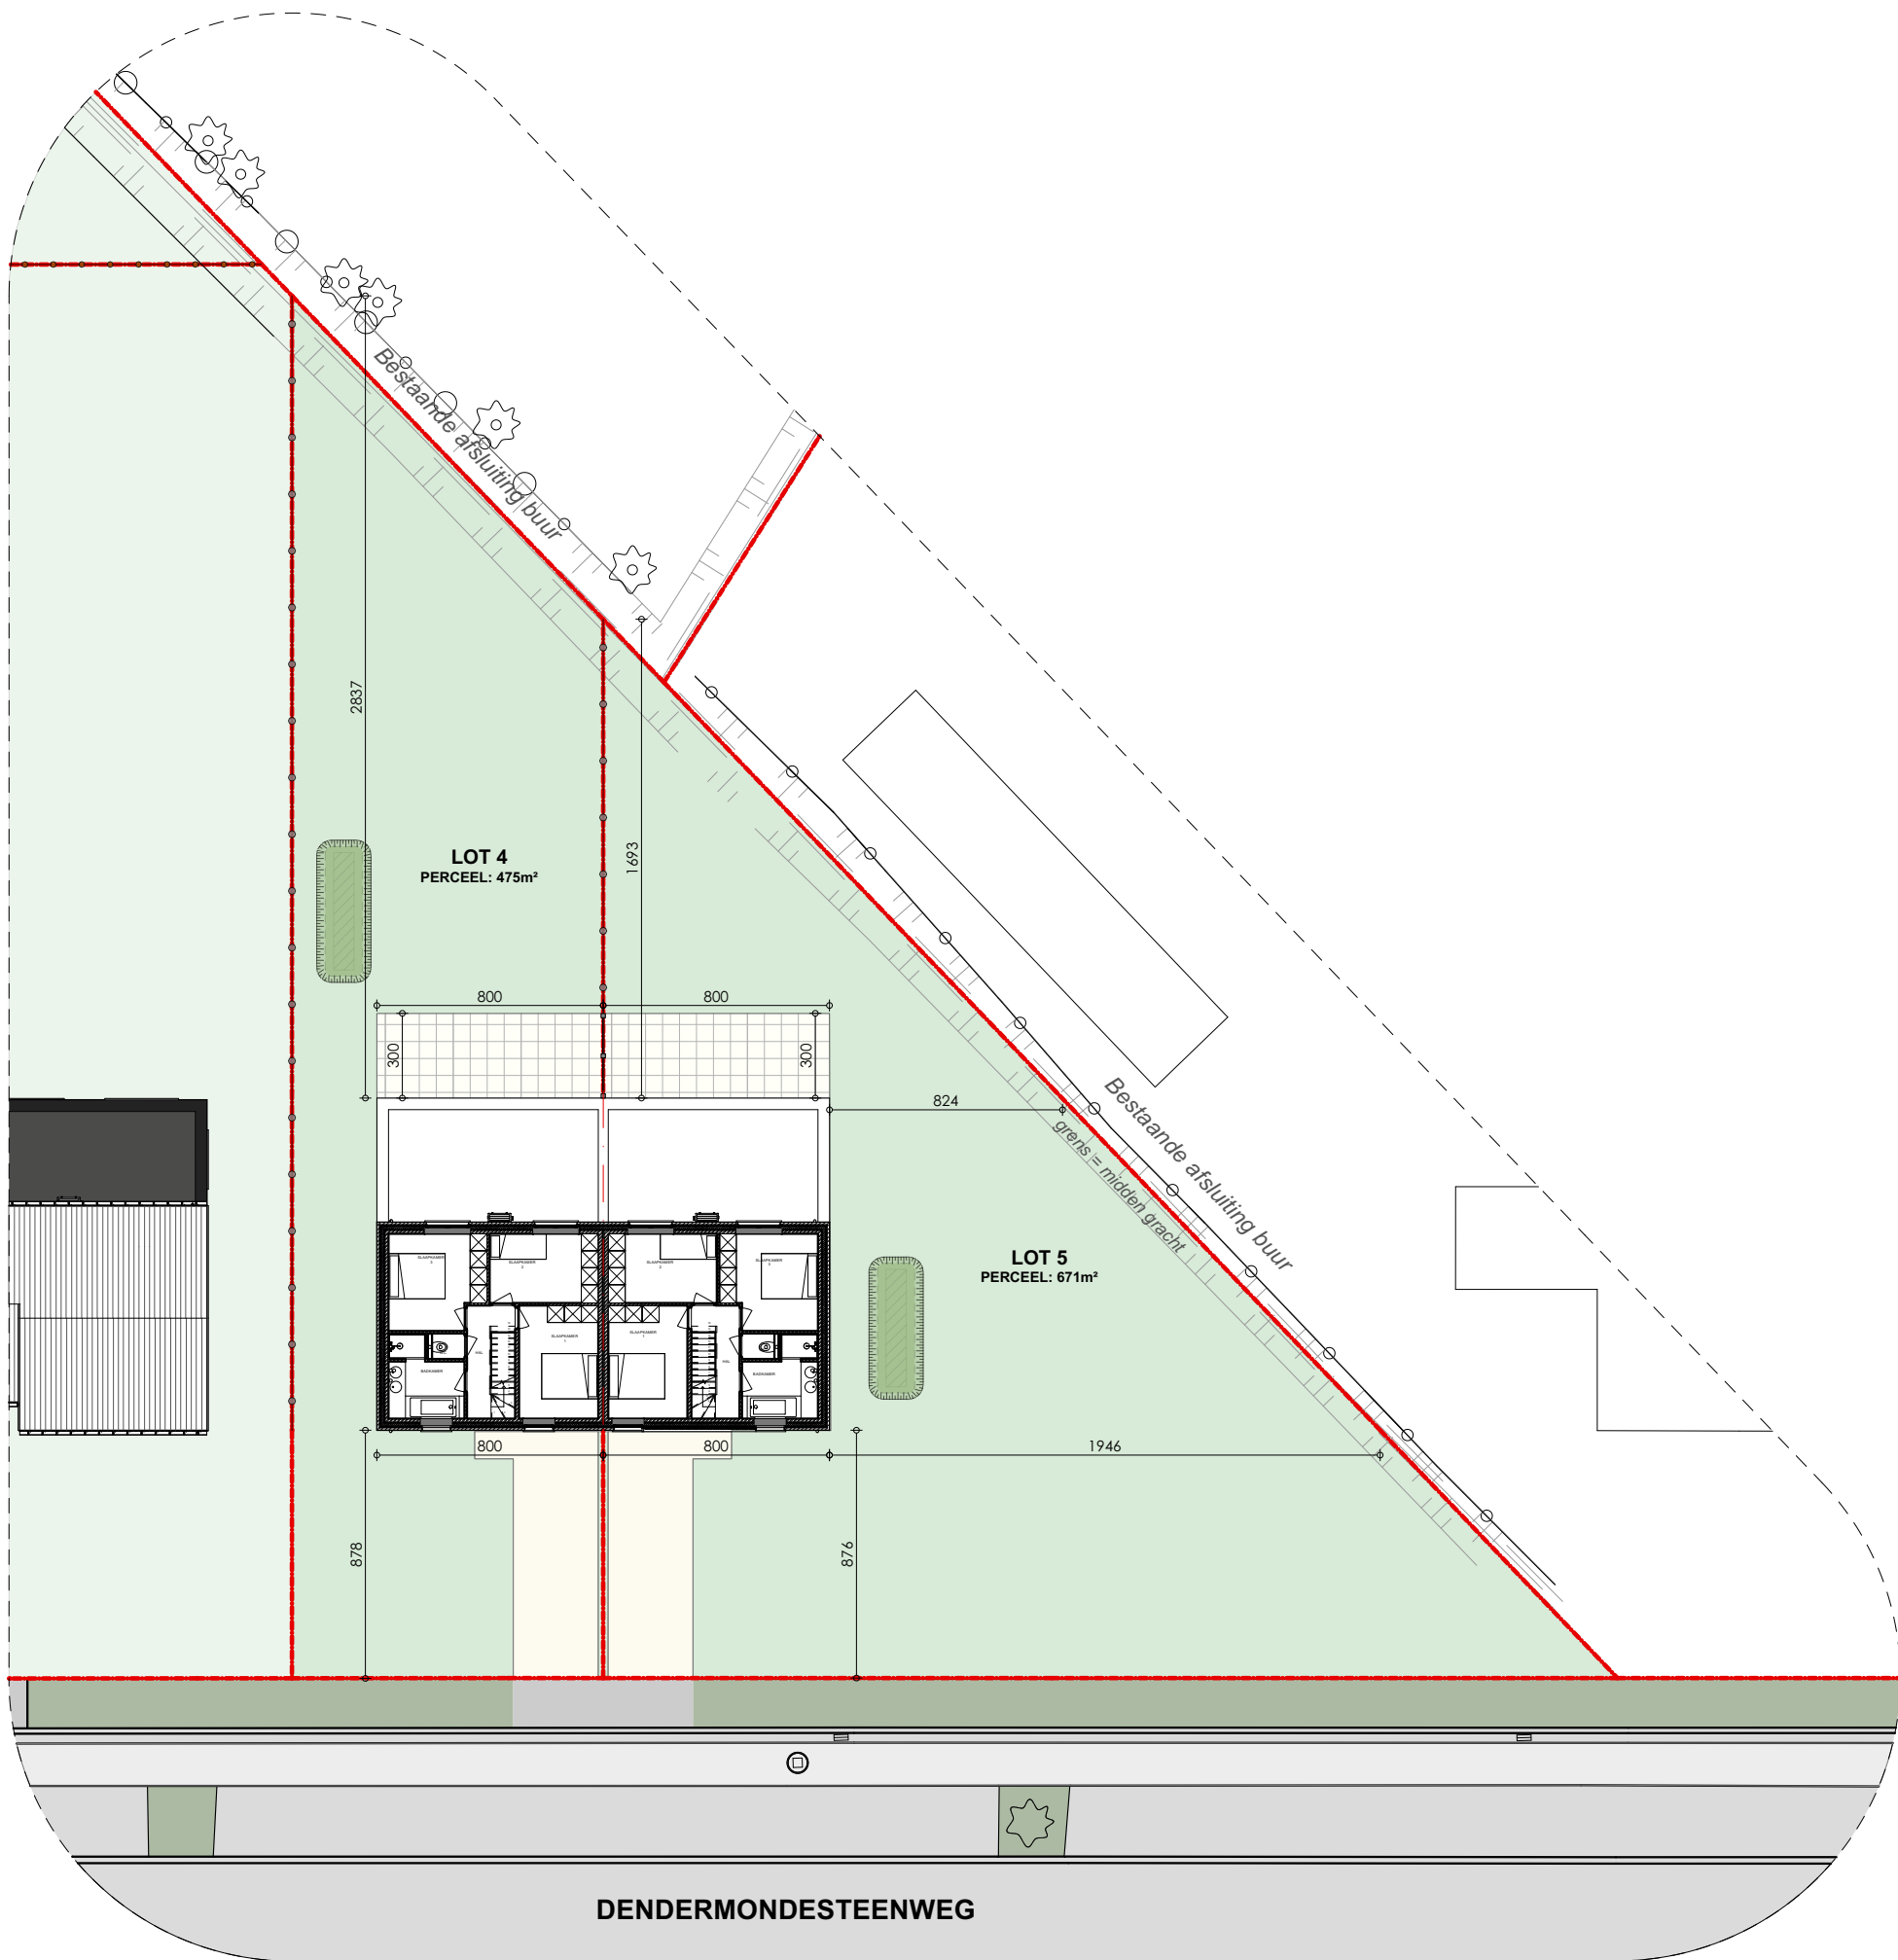

INPLANTINGSPLAN - Dendermondesteenweg 838+, Destelbergen

Gelijkvloers

Omgevingswerken worden weergegeven ter indicatie en worden uitgevoerd volgens bijhorend lastenboek.
 * Indeling, afmetingen en grondoppervlakttes kunnen afwijken van de realiteit en zijn geenszins bindend.

INPLANTINGSPLAN - Dendermondesteenweg 838+, Destelbergen

Verdieping +1

Omgevingswerken worden weergegeven ter indicatie en worden uitgevoerd volgens bijhorend lastenboek.
 * Indeling, afmetingen en grondoppervlaktes kunnen afwijken van de realiteit en zijn geenszins bindend.

INPLANTINGSPLAN - Dendermondesteenweg 838+, Destelbergen

Verdieping +2

Omgevingswerken worden weergegeven ter indicatie en worden uitgevoerd volgens bijhorend lastenboek.
 * Indeling, afmetingen en grondoppervlaktes kunnen afwijken van de realiteit en zijn geenszins bindend.