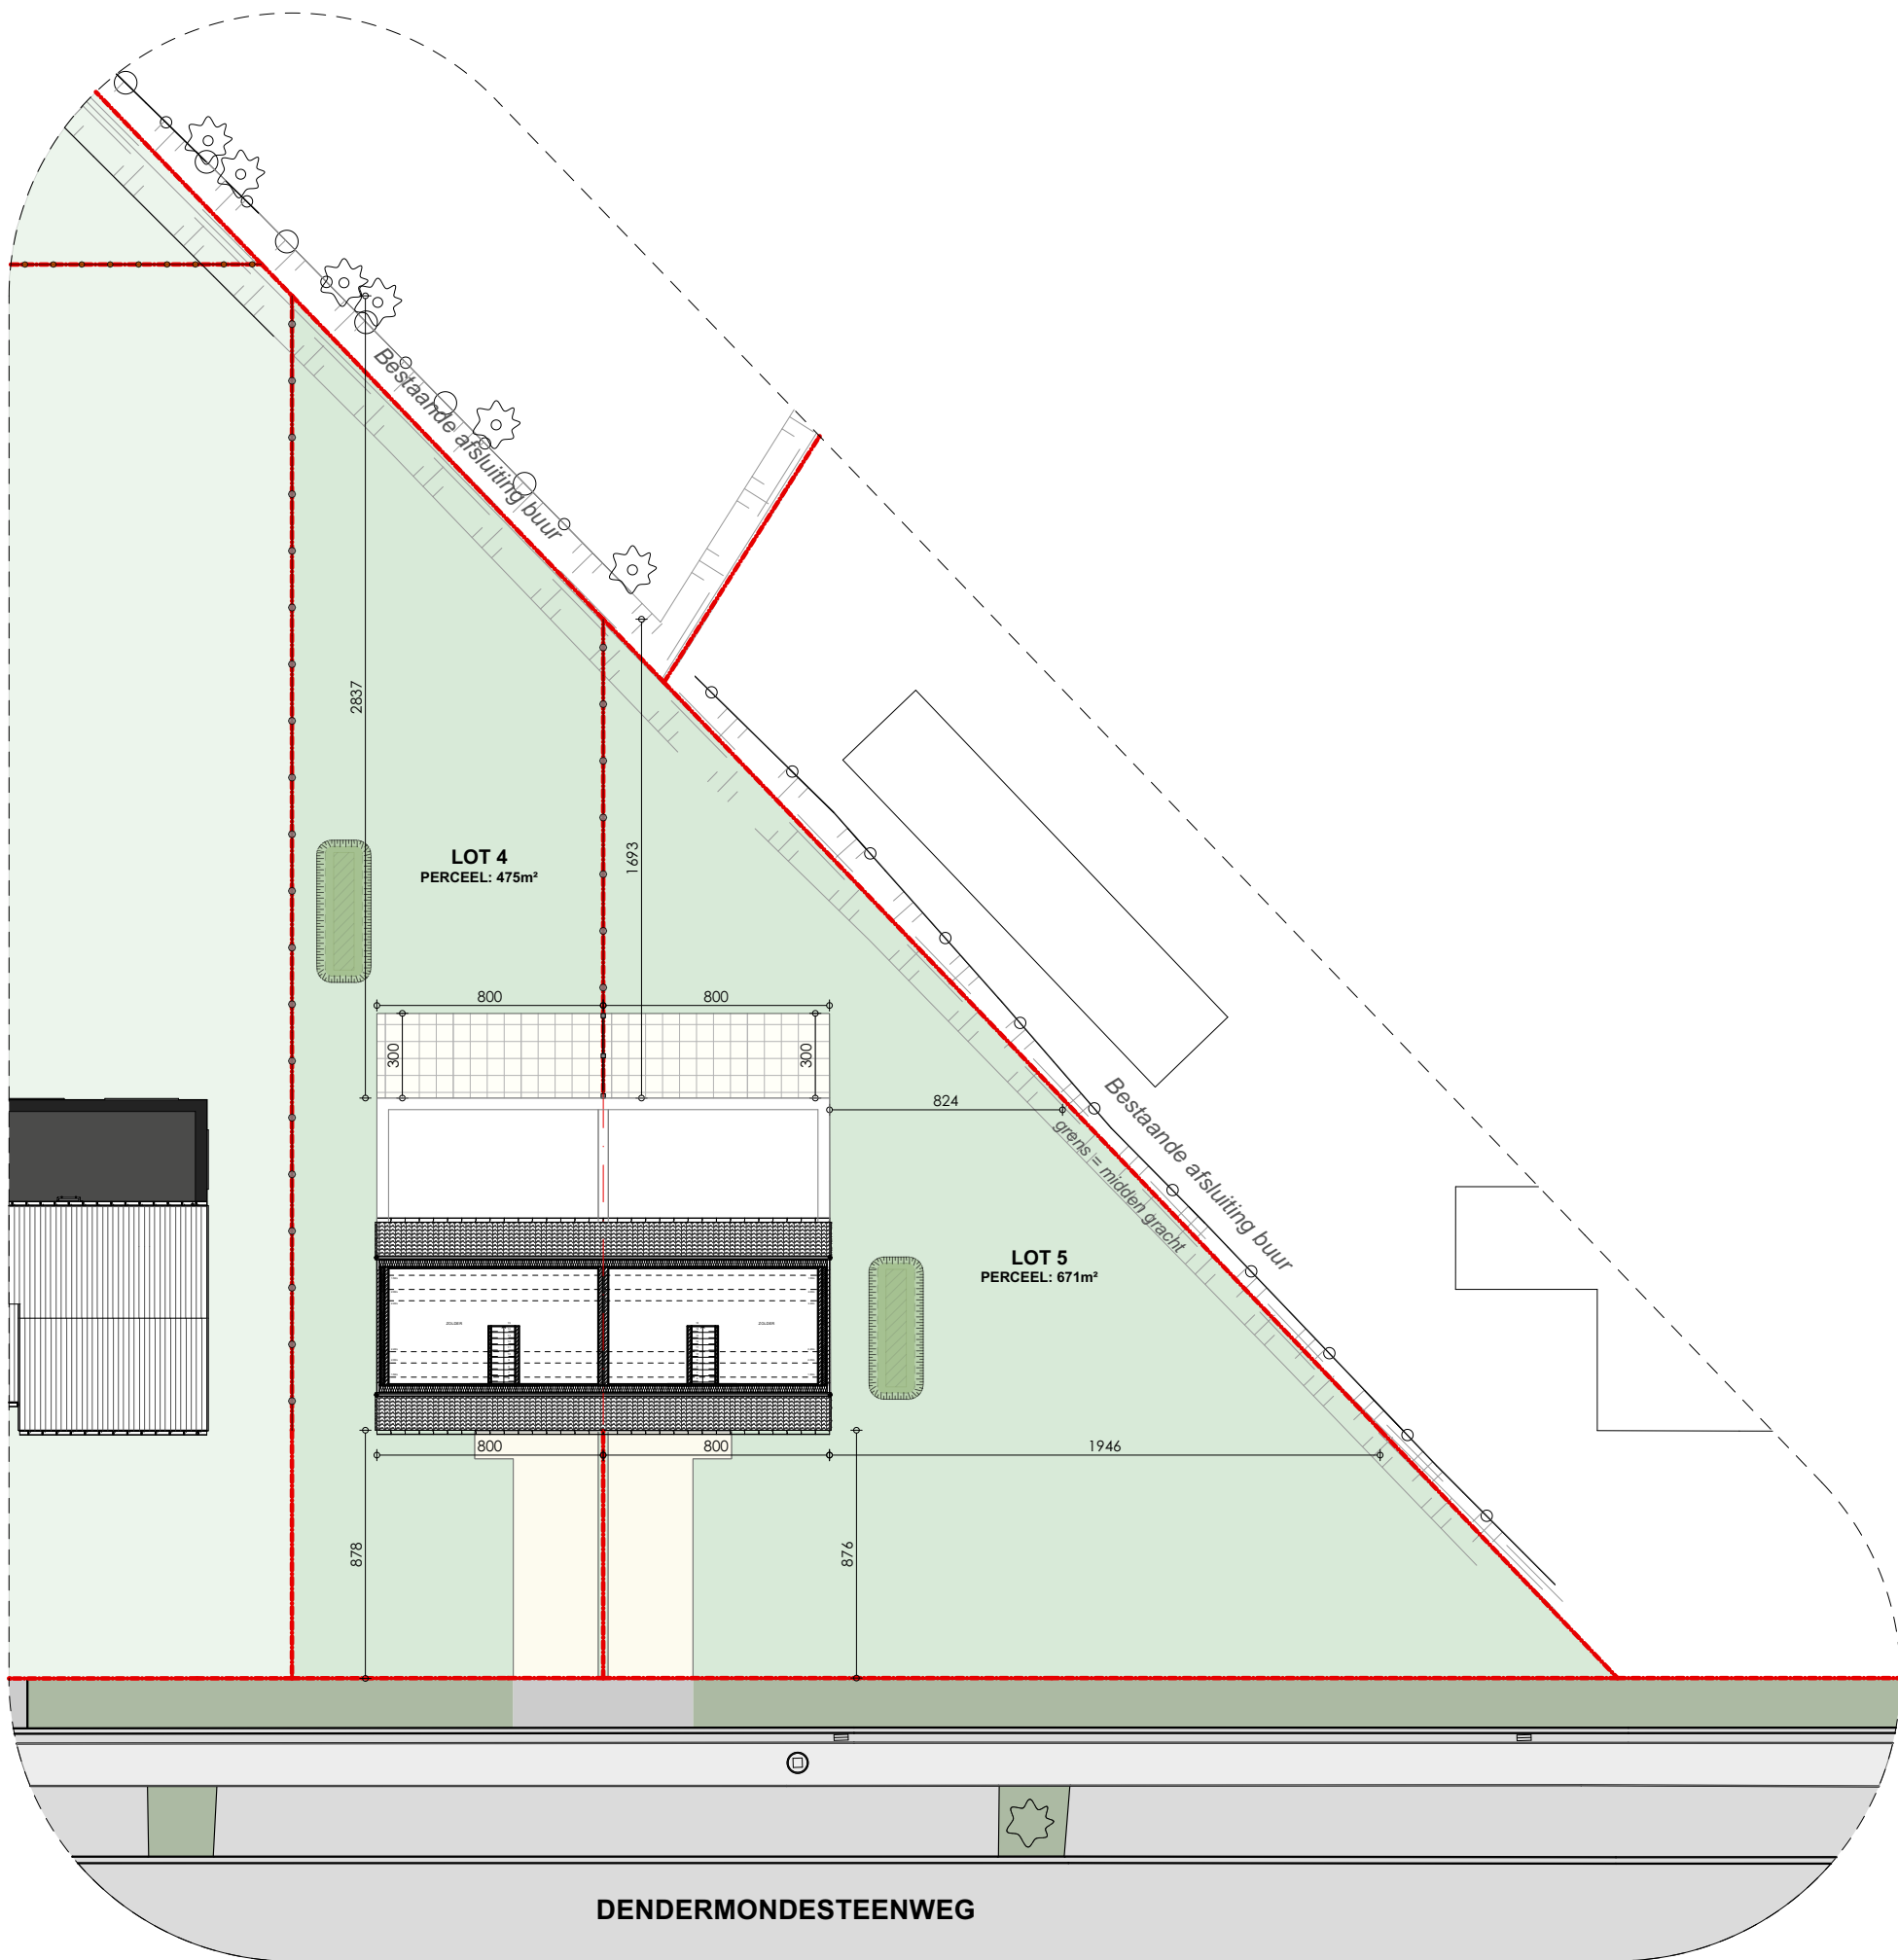

INPLANTINGSPLAN - Dendermondesteenweg 838+, Destelbergen

Gelijkvloers

Omgevingswerken worden weergegeven ter indicatie en worden uitgevoerd volgens bijhorend lastenboek.
 * Indeling, afmetingen en grondoppervlakttes kunnen afwijken van de realiteit en zijn geenszins bindend.

INPLANTINGSPLAN - Dendermondesteenweg 838+, Destelbergen

Verdieping +1

Omgevingswerken worden weergegeven ter indicatie en worden uitgevoerd volgens bijhorend lastenboek.
 * Indeling, afmetingen en grondoppervlaktes kunnen afwijken van de realiteit en zijn geenszins bindend.

INPLANTINGSPLAN - Dendermondesteenweg 838+, Destelbergen

Verdieping +2

Omgevingswerken worden weergegeven ter indicatie en worden uitgevoerd volgens bijhorend lastenboek.
 * Indeling, afmetingen en grondoppervlaktes kunnen afwijken van de realiteit en zijn geenszins bindend.