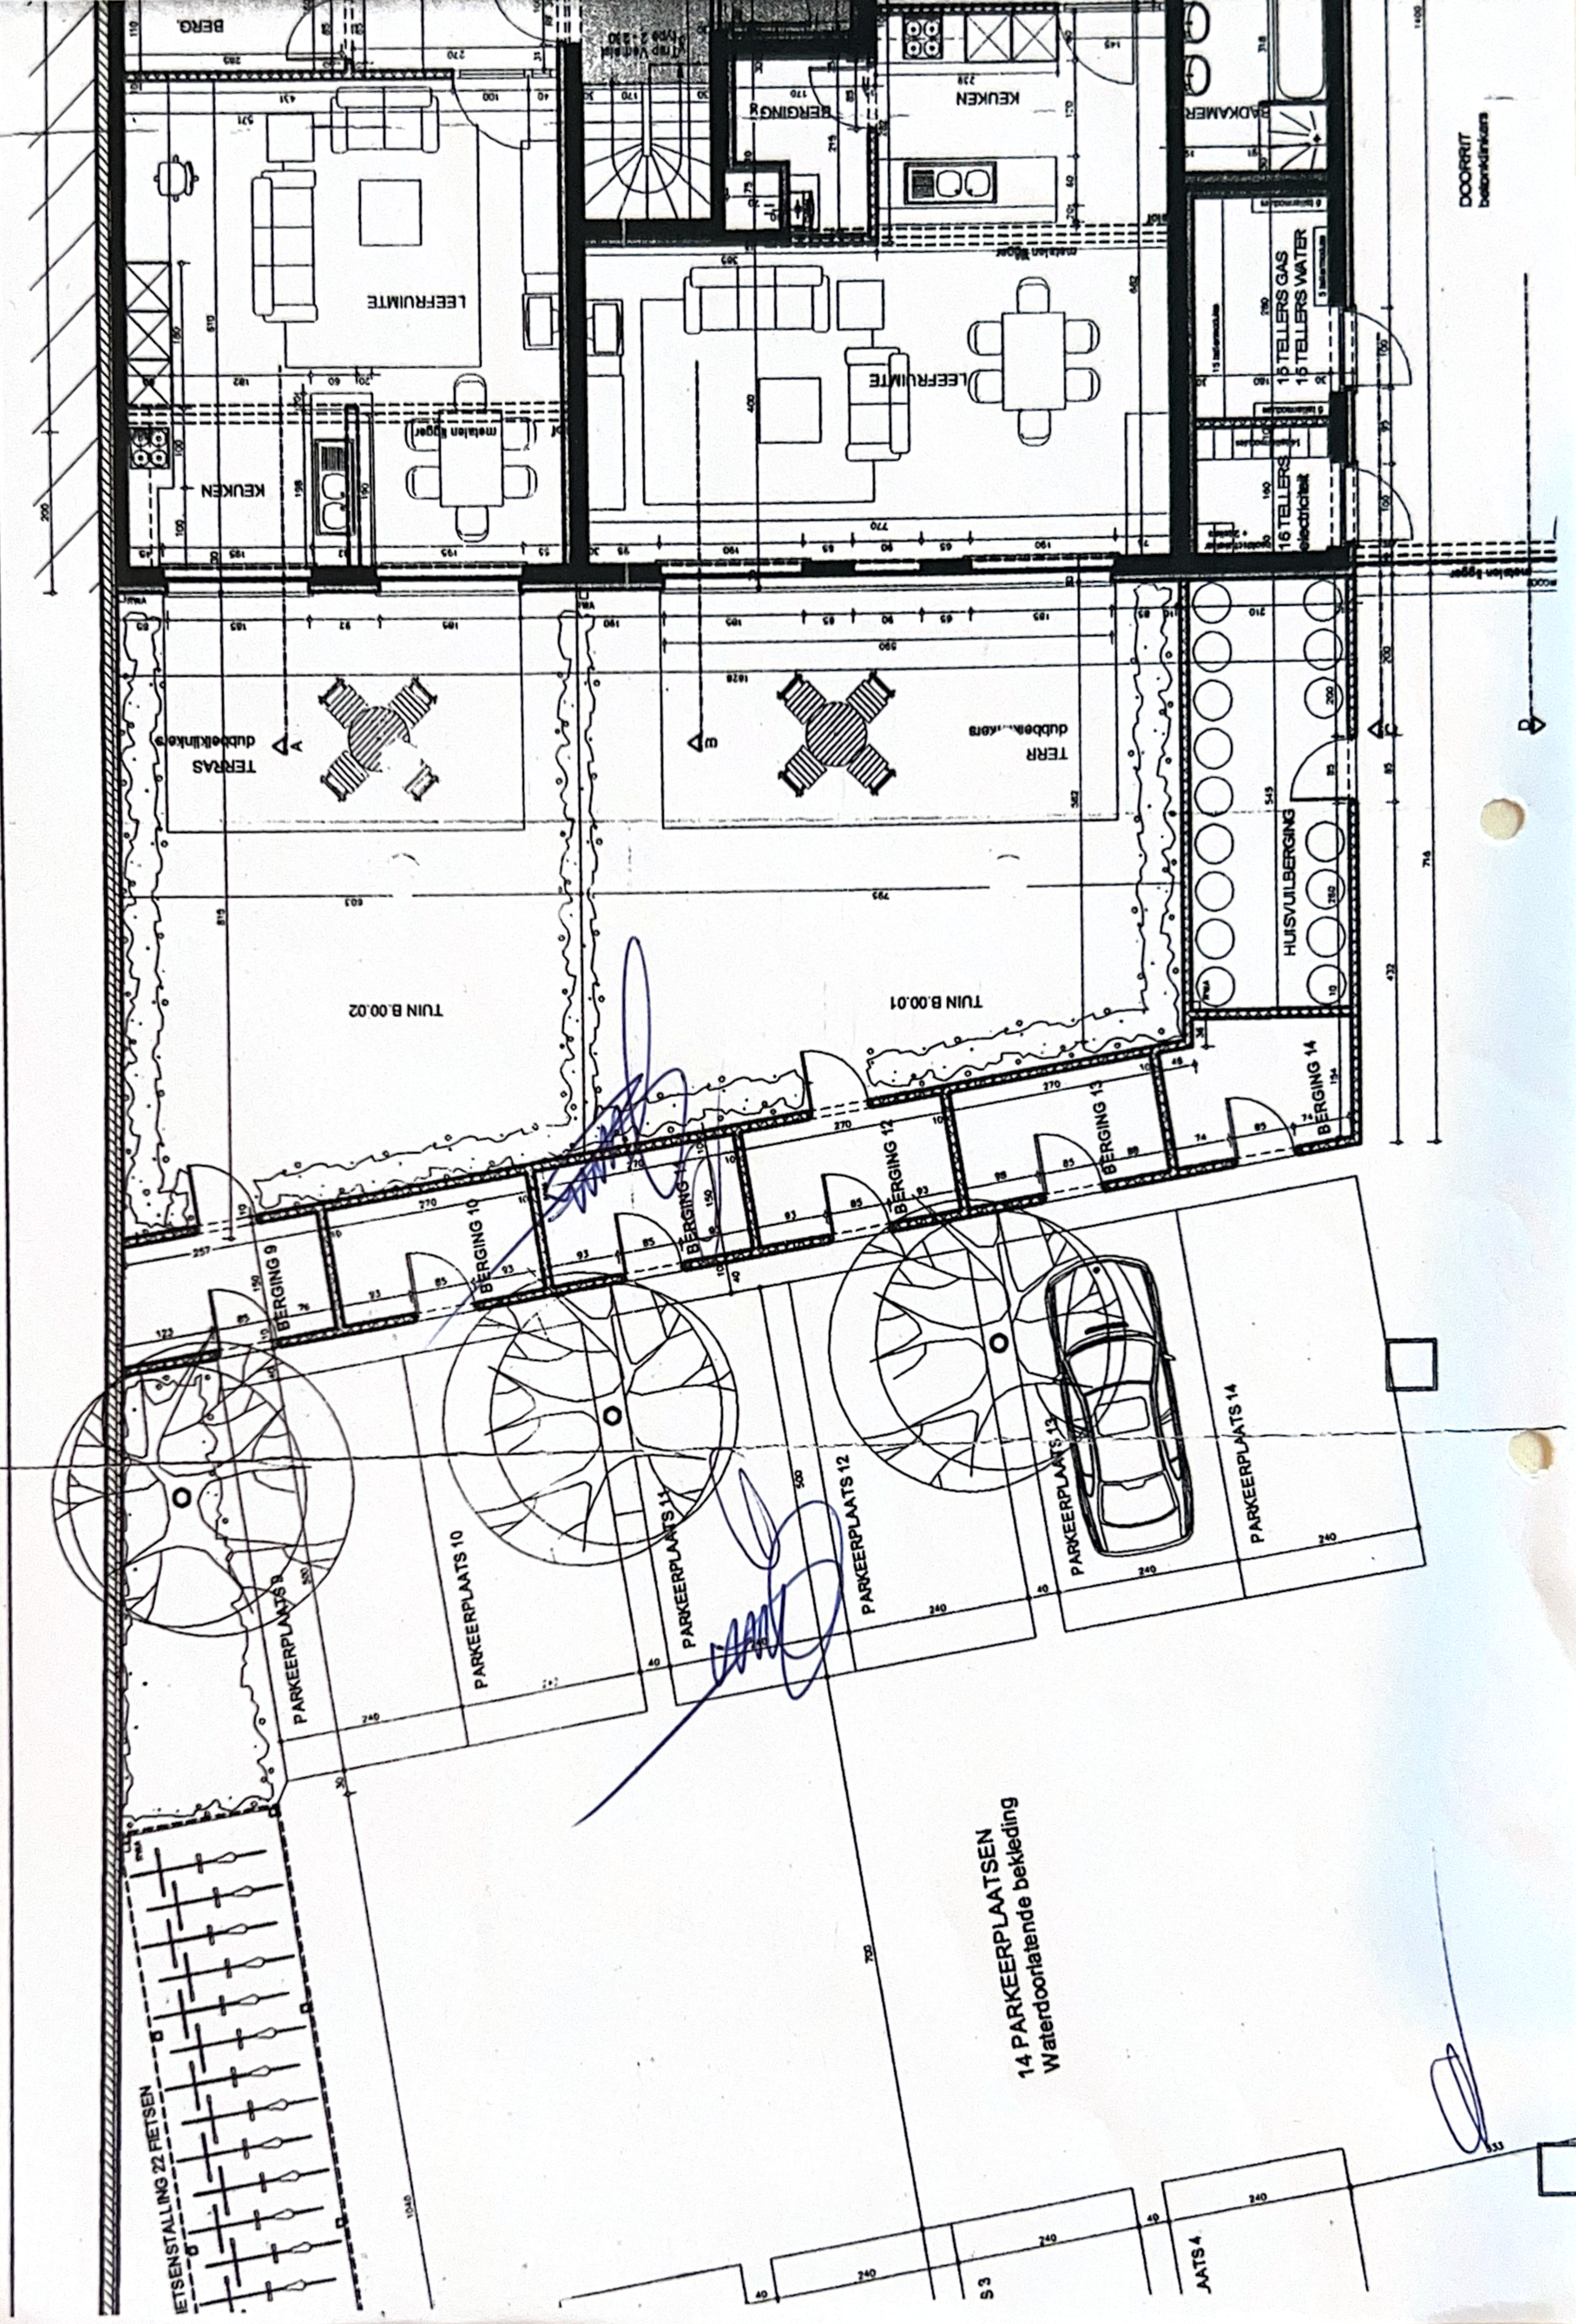

HOOGTE 1.00m

velux 78/140

knik dak-plafond

2.00m-lijn

HOOGTE 1.00m

velux 78/140

knik dak-plafond

BERG