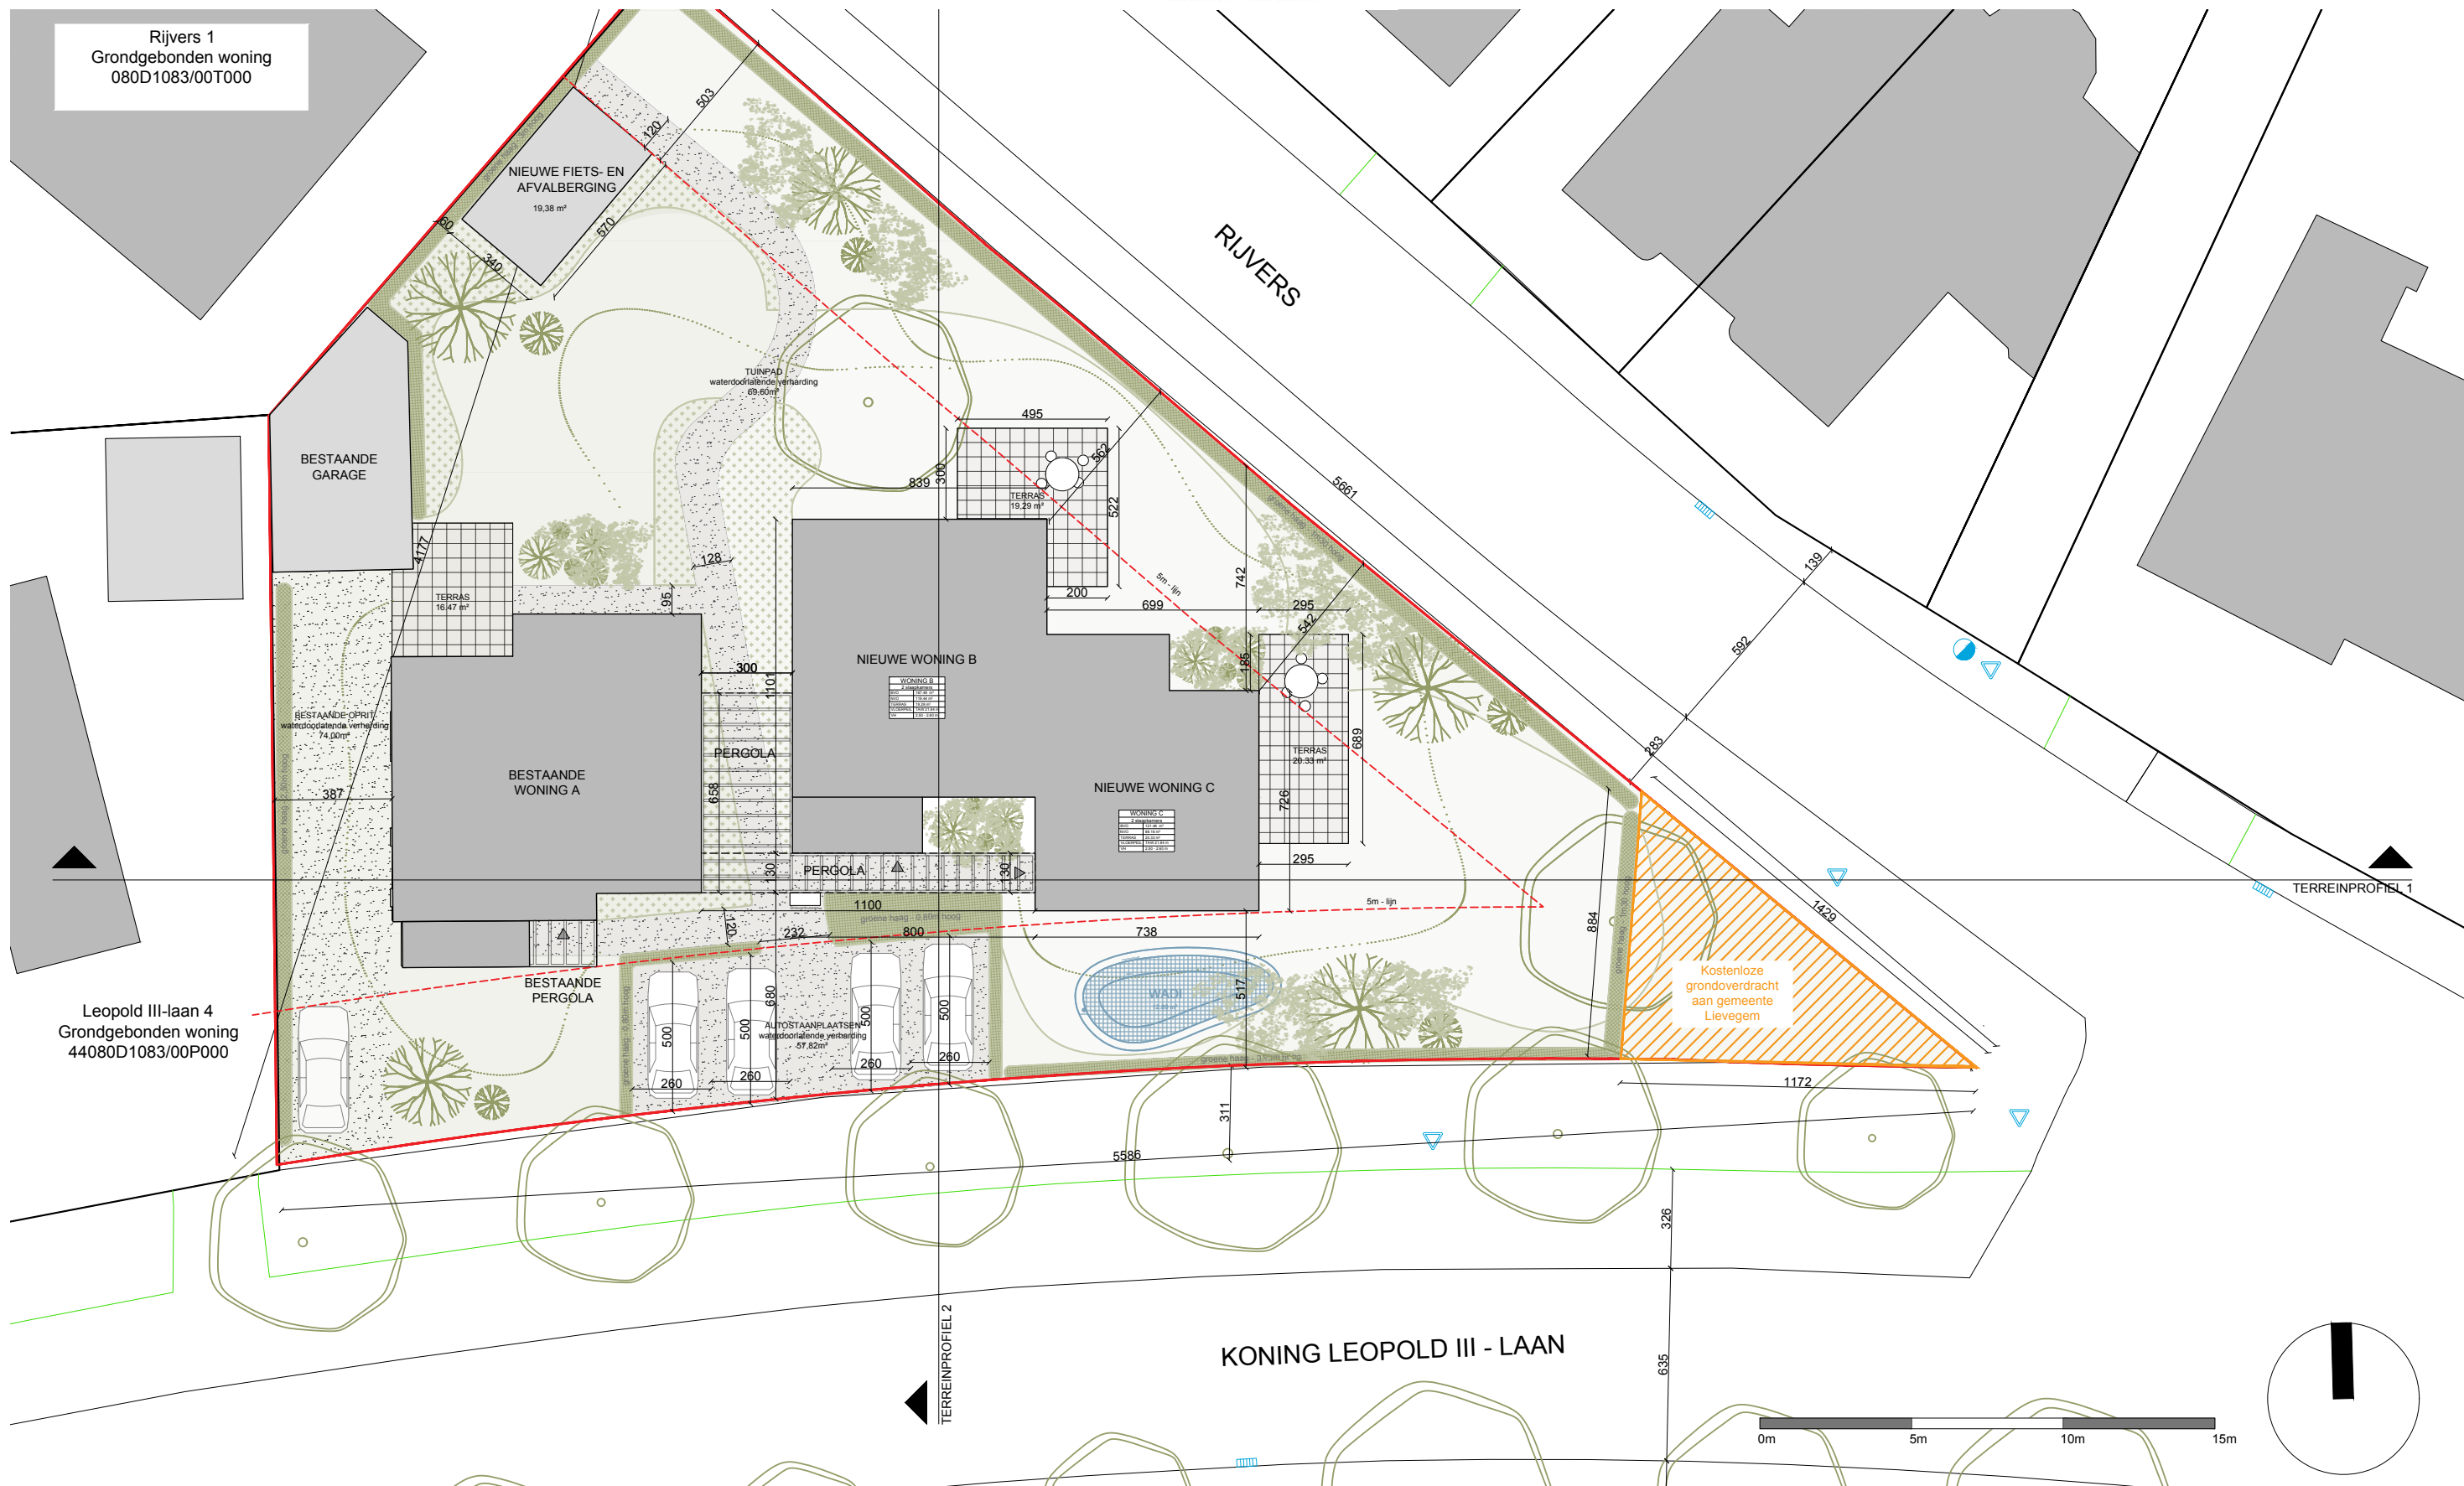

STUDIO DAO

ARCHITECTURE

PROJECT: Leopold III laan 2 9930 Zomergem

TITEL: Inplantingsplan nieuwe toestand

03_LEO_I_N

ARCHITECT:

Ulricke Peerlinck
Veerstraat 18 9031 Drogen
+32 499717015

SCHAAL: 1/200

BLAD: A3

DATUM: 29/03/2024