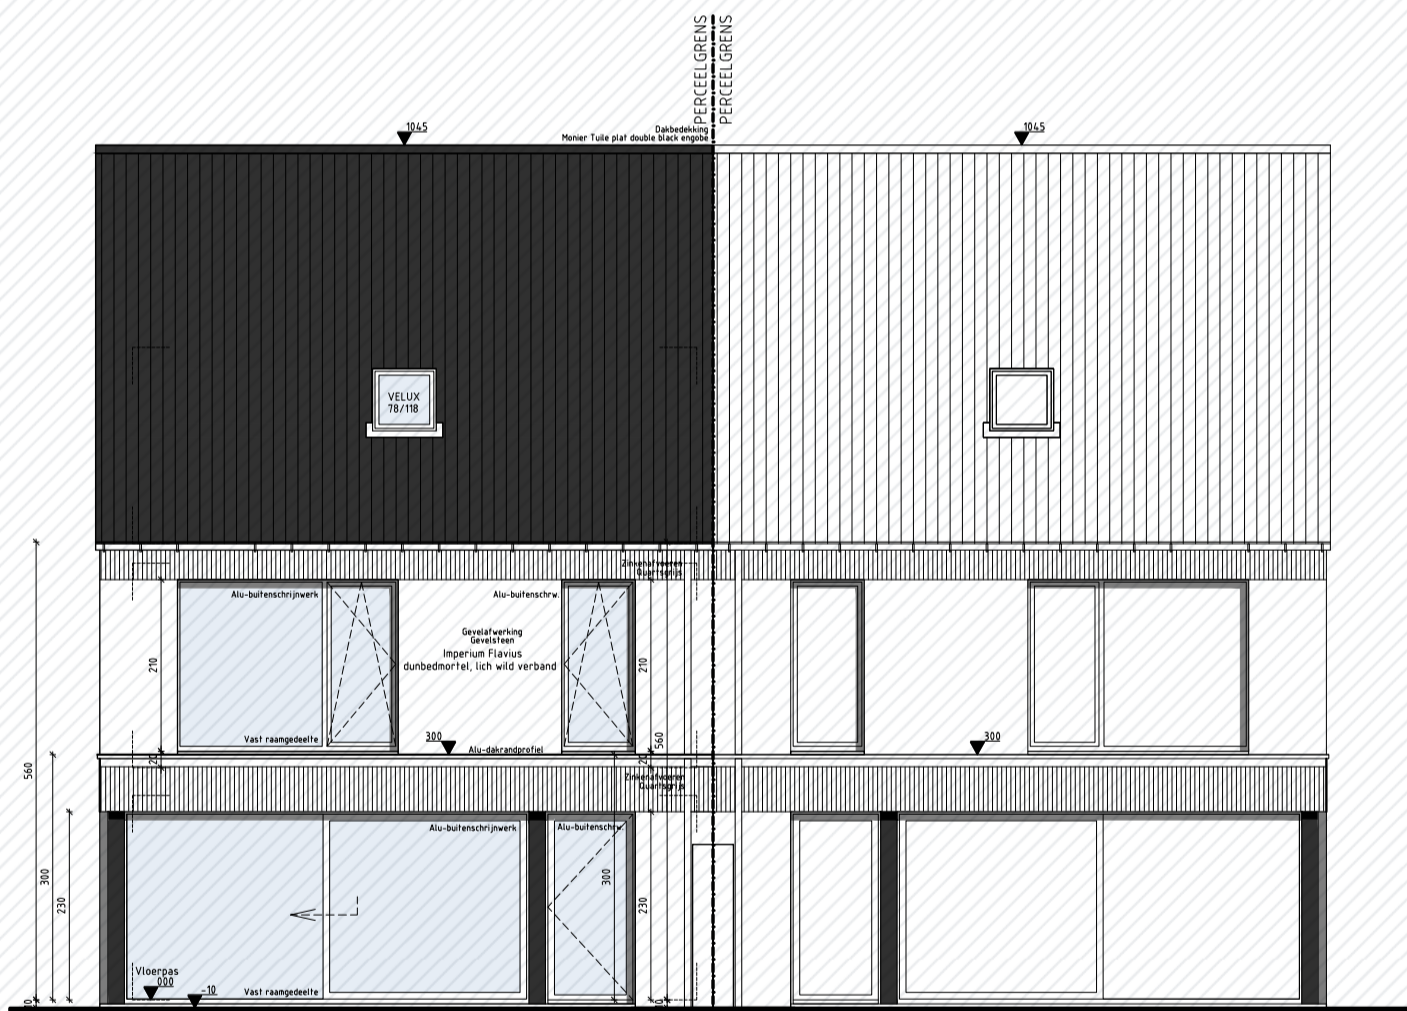

Winkelveldbaan Lot 2

1^e verdieping

Bewoonbare oppervlakte (BRUTO):	223,14 m ²
Gelijkvloers:	100,59 m ²
1 ^{ste} verdieping:	71,25 m ²
Zolderverdieping:	51,3 m ²

Winkelveldbaan Lot 2

Gevelzichten

Bewoonbare oppervlakte (BRUTO):	223,14 m ²
Gelijkvloers:	100,59 m ²
1 ^{ste} verdieping:	71,25 m ²
Zolderverdieping:	51,3 m ²