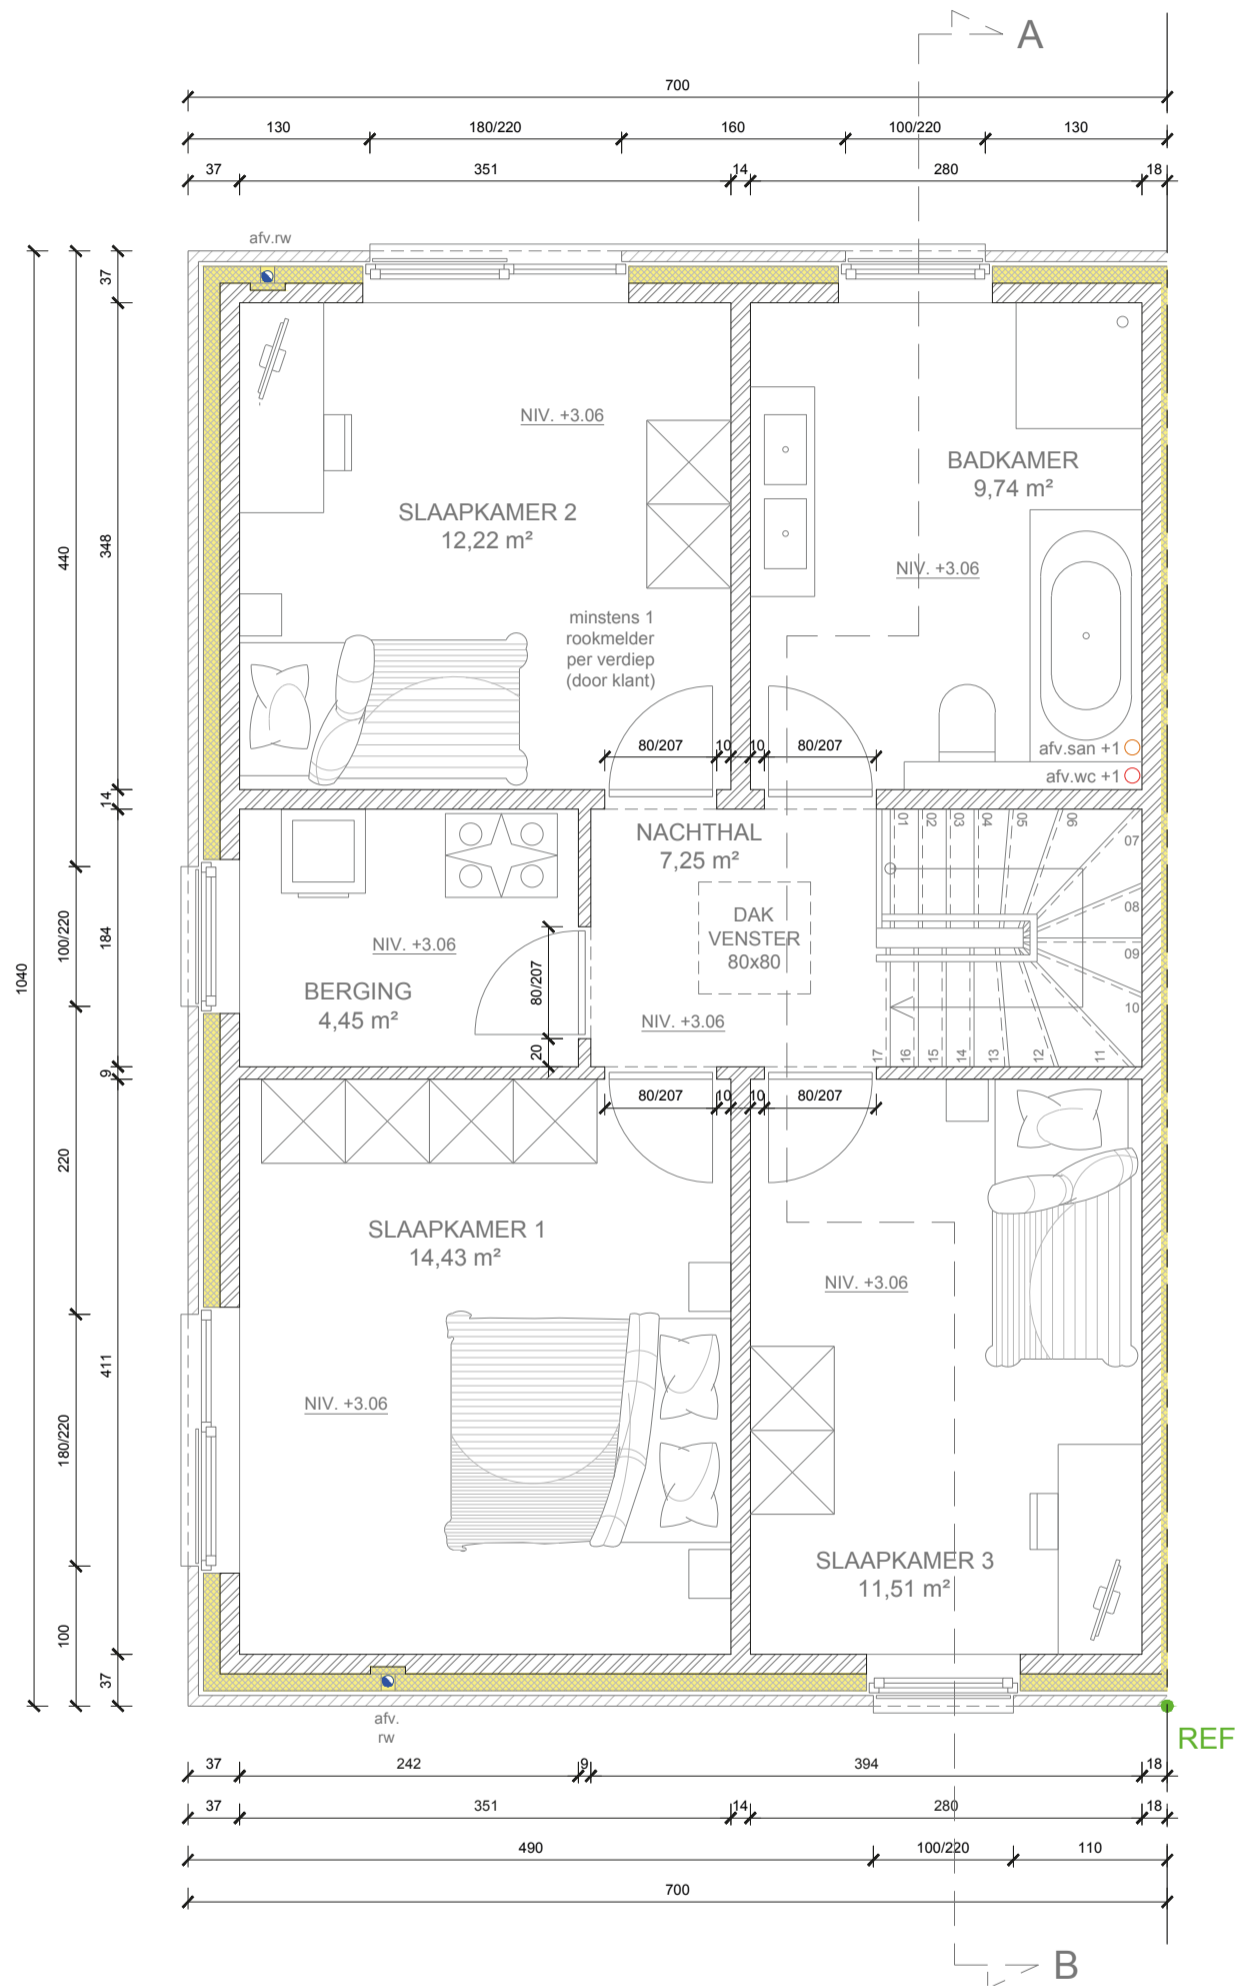

Profetenberg - Roosdaal

Lot 36

www.unicas.be
0488 300 301

Deze plannen zijn indicatief.
Alle meubilair, keuken en sanitair zijn illustratief.

Profetenberg

Lot 36
Kriekeweg 1

Gelijkvloers

Bewoonbare oppervlakte (BRUTO)	143,80 m ²
Gelijkvloers	71 m ²
1 ^{ste} verdieping	72,80 m ²
Zolderverdieping	nv

Deze plannen zijn indicatief.
Alle meubilair, keukens en sanitair zijn illustratief.

Profetenberg

**Lot 36
Kriekeweg 1**

1e verdieping

Bewoonbare oppervlakte (BRUTO)	143,80 m ²
Gelijkvloers	71 m ²
1 ^{ste} verdieping	72,80 m ²
Zolderverdieping	nv

Voorgevel

Achtergevel

Zijgevel

Deze plannen zijn indicatief.
Alle meubilair, keukens en sanitair zijn illustratief.

Profetenberg

**Lot 36
Kriekeweg 1**

Gevelzichten

Bewoonbare oppervlakte (BRUTO)	143,80 m ²
Gelijkvloers	71 m ²
1 ^{ste} verdieping	72,80 m ²
Zolderverdieping	nv