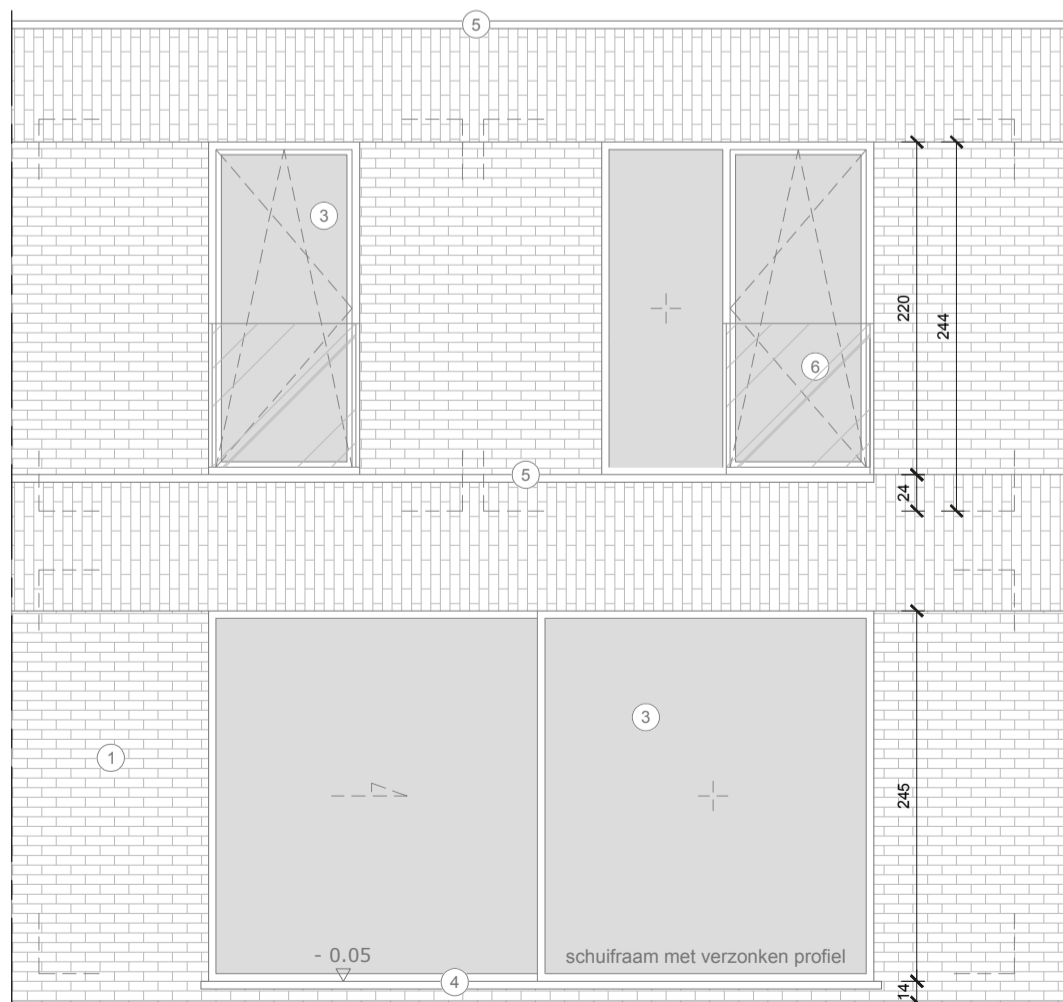

Profetenberg - Roosdaal

Lot 36

www.unicas.be
0488 300 301

Deze plannen zijn indicatief.
Alle meubilair, keuken en sanitair zijn illustratief.

Profetenberg

Lot 36
Kriekeweg 1

Gelijkvloers

Bewoonbare oppervlakte (BRUTO)	143,80 m ²
Gelijkvloers	71 m ²
1 ^{ste} verdieping	72,80 m ²
Zolderverdieping	nv

Deze plannen zijn indicatief.
Alle meubilair, keukens en sanitair zijn illustratief.

Profetenberg

**Lot 36
Kriekeweg 1**

1e verdieping

Bewoonbare oppervlakte (BRUTO)	143,80 m ²
Gelijkvloers	71 m ²
1 ^{ste} verdieping	72,80 m ²
Zolderverdieping	nv

Voorgevel

Achtergevel

Zijgevel

Deze plannen zijn indicatief.
Alle meubilair, keukens en sanitair zijn illustratief.

Profetenberg

**Lot 36
Kriekeweg 1**

Gevelzichten

Bewoonbare oppervlakte (BRUTO)	143,80 m ²
Gelijkvloers	71 m ²
1 ^{ste} verdieping	72,80 m ²
Zolderverdieping	nv