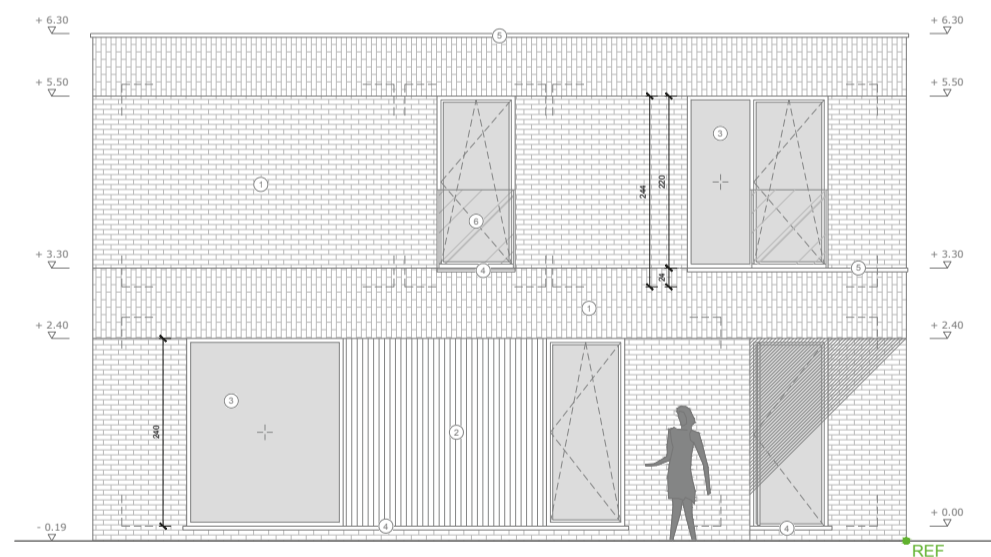

Profetenberg - Roosdaal

Lot 36

www.unicas.be
0488 300 301

Deze plannen zijn indicatief.
Alle meubilair, keuken en sanitair zijn illustratief.

Profetenberg

Lot 36
Kriekeweg 1

Gelijkvloers

Bewoonbare oppervlakte (BRUTO)	143,80 m ²
Gelijkvloers	71 m ²
1 ^{ste} verdieping	72,80 m ²
Zolderverdieping	nv

Deze plannen zijn indicatief.
Alle meubilair, keukens en sanitair zijn illustratief.

Profetenberg

**Lot 36
Kriekeweg 1**

1e verdieping

Bewoonbare oppervlakte (BRUTO)	143,80 m ²
Gelijkvloers	71 m ²
1 ^{ste} verdieping	72,80 m ²
Zolderverdieping	nv

Voorgevel

Achtergevel

Zijgevel

Deze plannen zijn indicatief.
Alle meubilair, keukens en sanitair zijn illustratief.

Profetenberg

**Lot 36
Kriekeweg 1**

Gevelzichten

Bewoonbare oppervlakte (BRUTO)	143,80 m ²
Gelijkvloers	71 m ²
1 ^{ste} verdieping	72,80 m ²
Zolderverdieping	nv