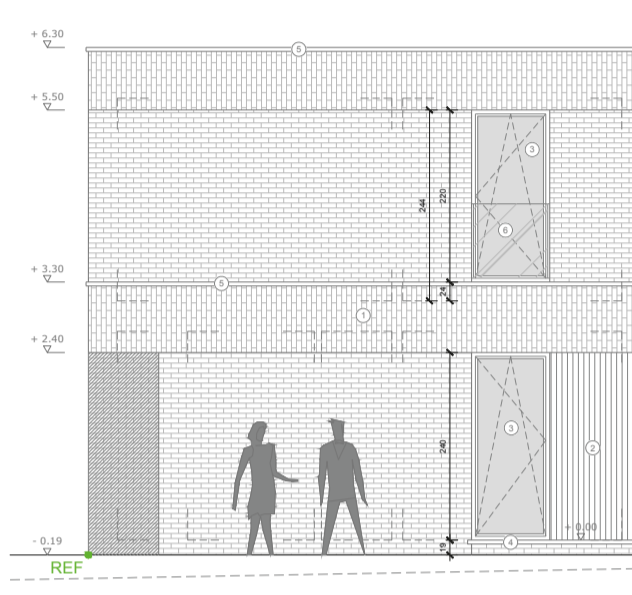

Profetenberg - Roosdaal

Lot 36

www.unicas.be
0488 300 301

Deze plannen zijn indicatief.
Alle meubilair, keuken en sanitair zijn illustratief.

Profetenberg

Lot 36
Kriekeweg 1

Gelijkvloers

Bewoonbare oppervlakte (BRUTO)	143,80 m ²
Gelijkvloers	71 m ²
1 ^{ste} verdieping	72,80 m ²
Zolderverdieping	nv

Deze plannen zijn indicatief.
Alle meubilair, keukens en sanitair zijn illustratief.

Profetenberg

**Lot 36
Kriekeweg 1**

1e verdieping

Bewoonbare oppervlakte (BRUTO)	143,80 m ²
Gelijkvloers	71 m ²
1 ^{ste} verdieping	72,80 m ²
Zolderverdieping	nv

Voorgevel

Achtergevel

Zijgevel

Deze plannen zijn indicatief.
Alle meubilair, keukens en sanitair zijn illustratief.

Profetenberg

**Lot 36
Kriekeweg 1**

Gevelzichten

Bewoonbare oppervlakte (BRUTO)	143,80 m ²
Gelijkvloers	71 m ²
1 ^{ste} verdieping	72,80 m ²
Zolderverdieping	nv