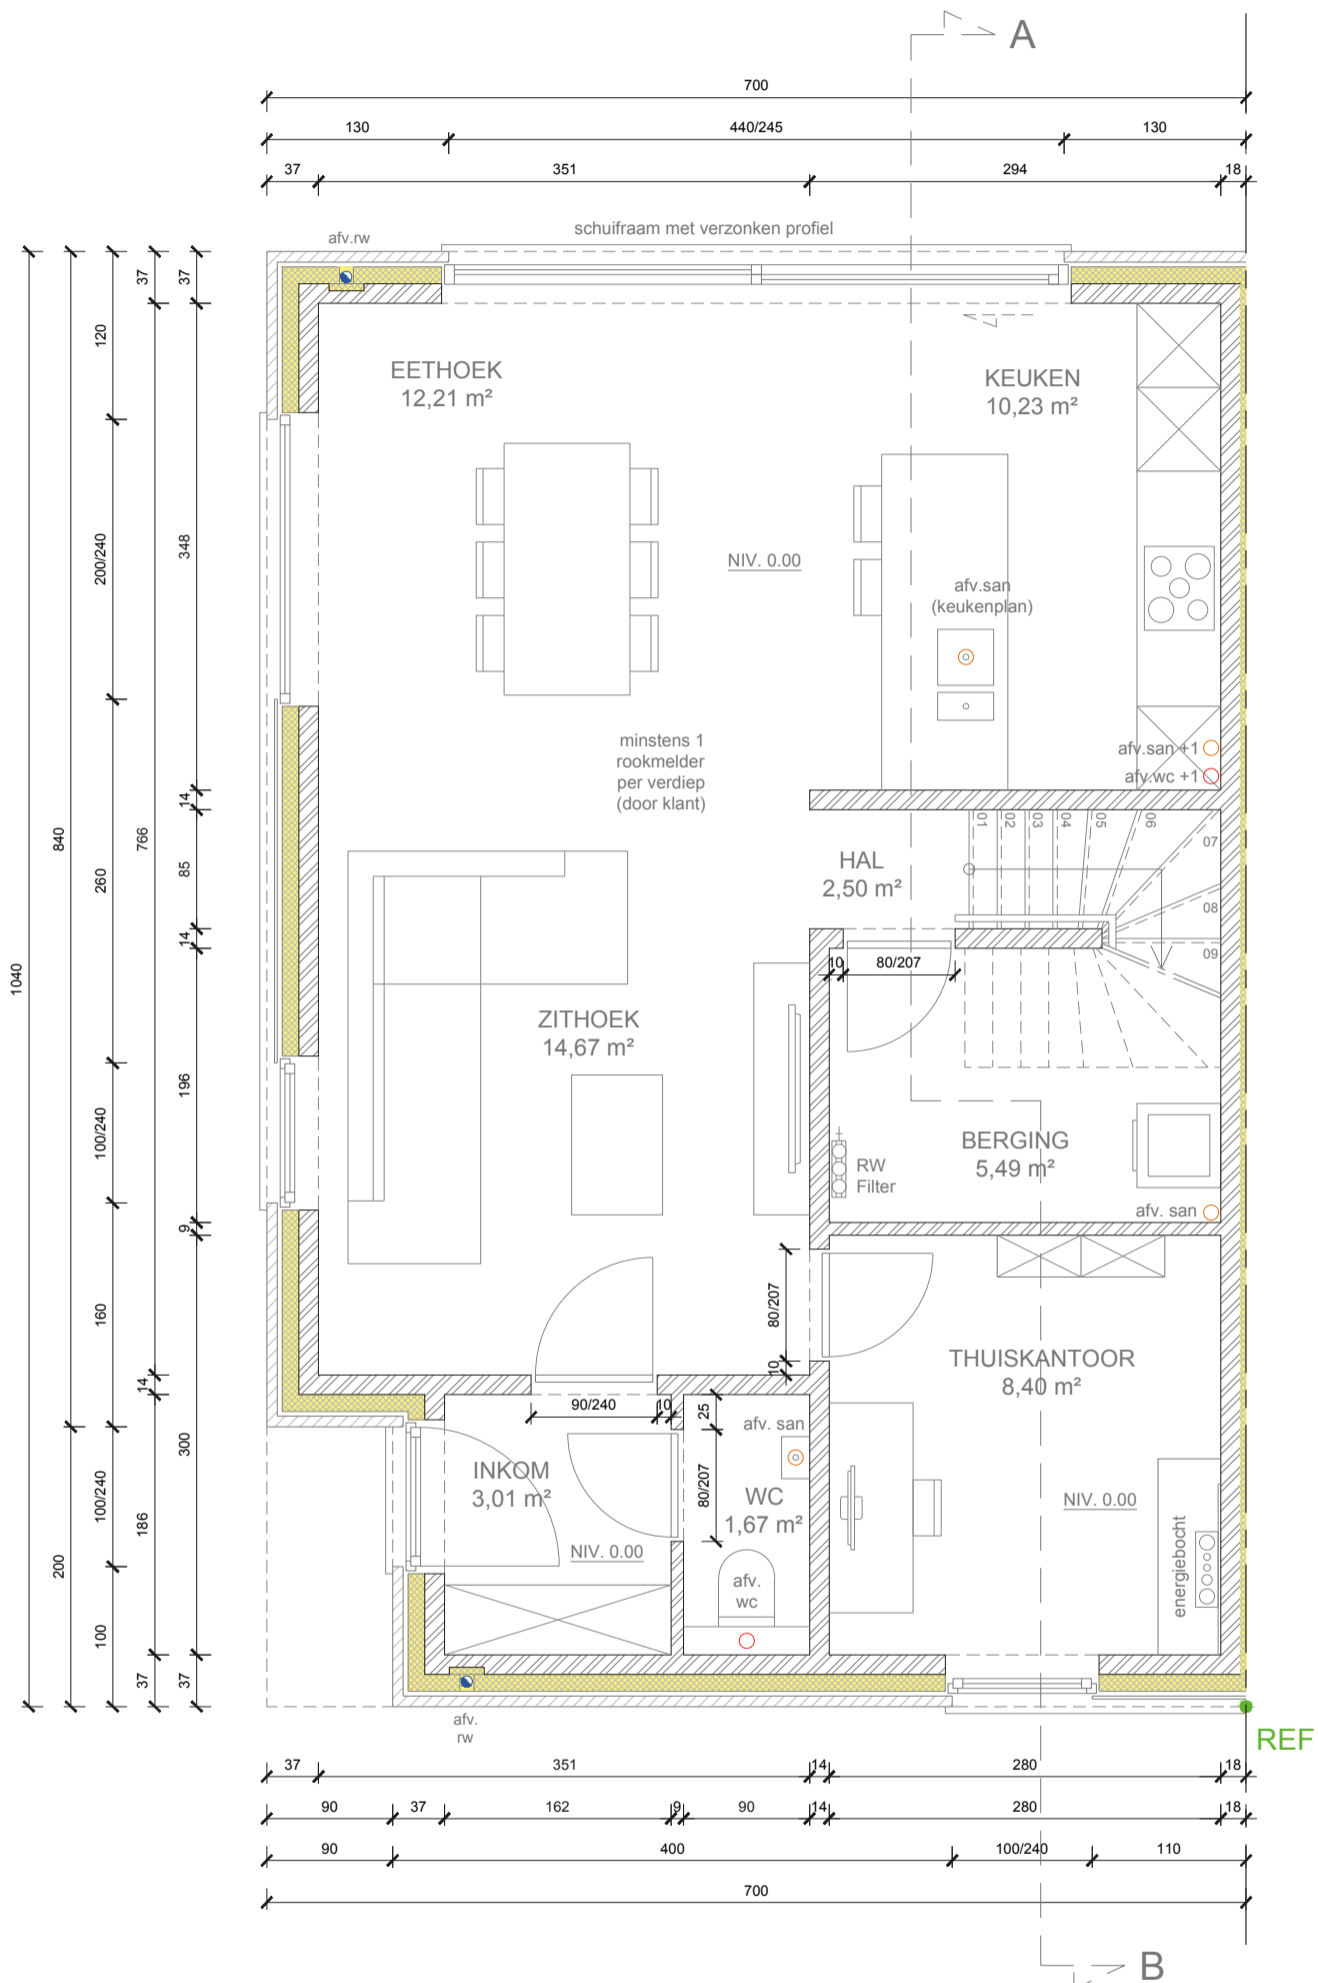

Profetenberg - Roosdaal

Lot 36

www.unicas.be
0488 300 301

Deze plannen zijn indicatief.
Alle meubilair, keuken en sanitair zijn illustratief.

Profetenberg

Lot 36
Kriekeweg 1

Gelijkvloers

Bewoonbare oppervlakte (BRUTO)	143,80 m ²
Gelijkvloers	71 m ²
1 ^{ste} verdieping	72,80 m ²
Zolderverdieping	nv

Deze plannen zijn indicatief.
Alle meubilair, keukens en sanitair zijn illustratief.

Profetenberg

**Lot 36
Kriekeweg 1**

1e verdieping

Bewoonbare oppervlakte (BRUTO)	143,80 m ²
Gelijkvloers	71 m ²
1 ^{ste} verdieping	72,80 m ²
Zolderverdieping	nv

Voorgevel

Achtergevel

Zijgevel

Deze plannen zijn indicatief.
Alle meubilair, keukens en sanitair zijn illustratief.

Profetenberg

**Lot 36
Kriekeweg 1**

Gevelzichten

Bewoonbare oppervlakte (BRUTO)	143,80 m ²
Gelijkvloers	71 m ²
1 ^{ste} verdieping	72,80 m ²
Zolderverdieping	nv