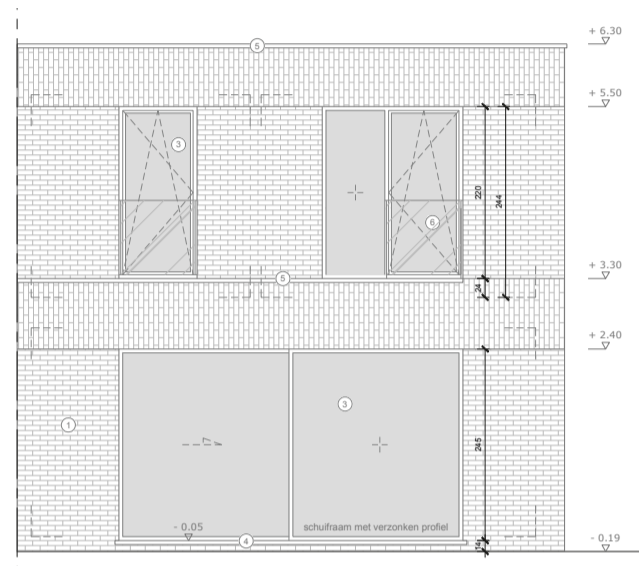

Profetenberg - Roosdaal

Lot 36

www.unicas.be
0488 300 301

Deze plannen zijn indicatief.
Alle meubilair, keuken en sanitair zijn illustratief.

Profetenberg

Lot 36
Kriekeweg 1

Gelijkvloers

Bewoonbare oppervlakte (BRUTO)	143,80 m ²
Gelijkvloers	71 m ²
1 ^{ste} verdieping	72,80 m ²
Zolderverdieping	nv

Deze plannen zijn indicatief.
Alle meubilair, keukens en sanitair zijn illustratief.

Profetenberg

**Lot 36
Kriekeweg 1**

1e verdieping

Bewoonbare oppervlakte (BRUTO)	143,80 m ²
Gelijkvloers	71 m ²
1 ^{ste} verdieping	72,80 m ²
Zolderverdieping	nv

Voorgevel

Achtergevel

Zijgevel

Deze plannen zijn indicatief.
Alle meubilair, keukens en sanitair zijn illustratief.

Profetenberg

**Lot 36
Kriekeweg 1**

Gevelzichten

Bewoonbare oppervlakte (BRUTO)	143,80 m ²
Gelijkvloers	71 m ²
1 ^{ste} verdieping	72,80 m ²
Zolderverdieping	nv