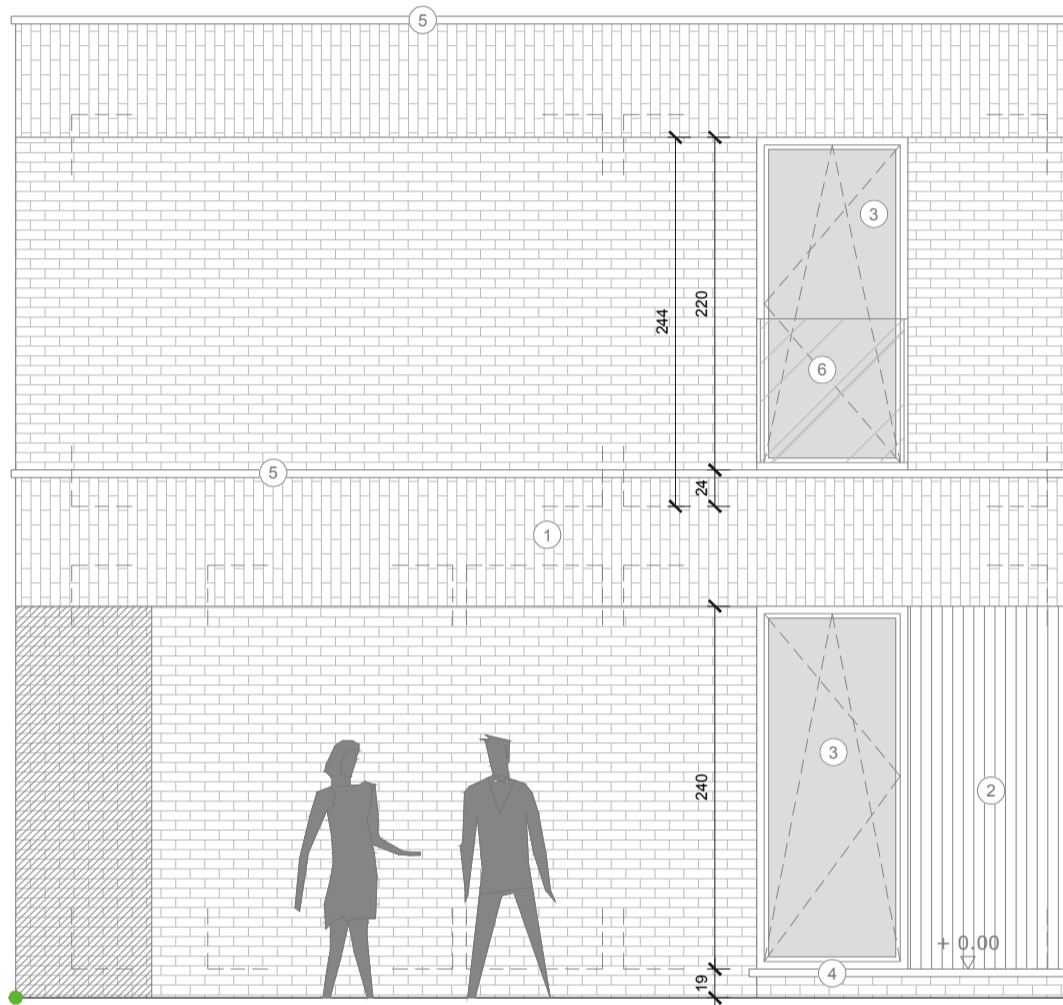

Profetenberg - Roosdaal

Lot 36

www.unicas.be
0488 300 301

Deze plannen zijn indicatief.
Alle meubilair, keuken en sanitair zijn illustratief.

Profetenberg

Lot 36
Kriekeweg 1

Gelijkvloers

Bewoonbare oppervlakte (BRUTO)	143,80 m ²
Gelijkvloers	71 m ²
1 ^{ste} verdieping	72,80 m ²
Zolderverdieping	nv

Deze plannen zijn indicatief.
Alle meubilair, keukens en sanitair zijn illustratief.

Profetenberg

**Lot 36
Kriekeweg 1**

1e verdieping

Bewoonbare oppervlakte (BRUTO)	143,80 m ²
Gelijkvloers	71 m ²
1 ^{ste} verdieping	72,80 m ²
Zolderverdieping	nv

Voorgevel

Achtergevel

Zijgevel

Deze plannen zijn indicatief.
Alle meubilair, keukens en sanitair zijn illustratief.

Profetenberg

**Lot 36
Kriekeweg 1**

Gevelzichten

Bewoonbare oppervlakte (BRUTO)	143,80 m ²
Gelijkvloers	71 m ²
1 ^{ste} verdieping	72,80 m ²
Zolderverdieping	nv