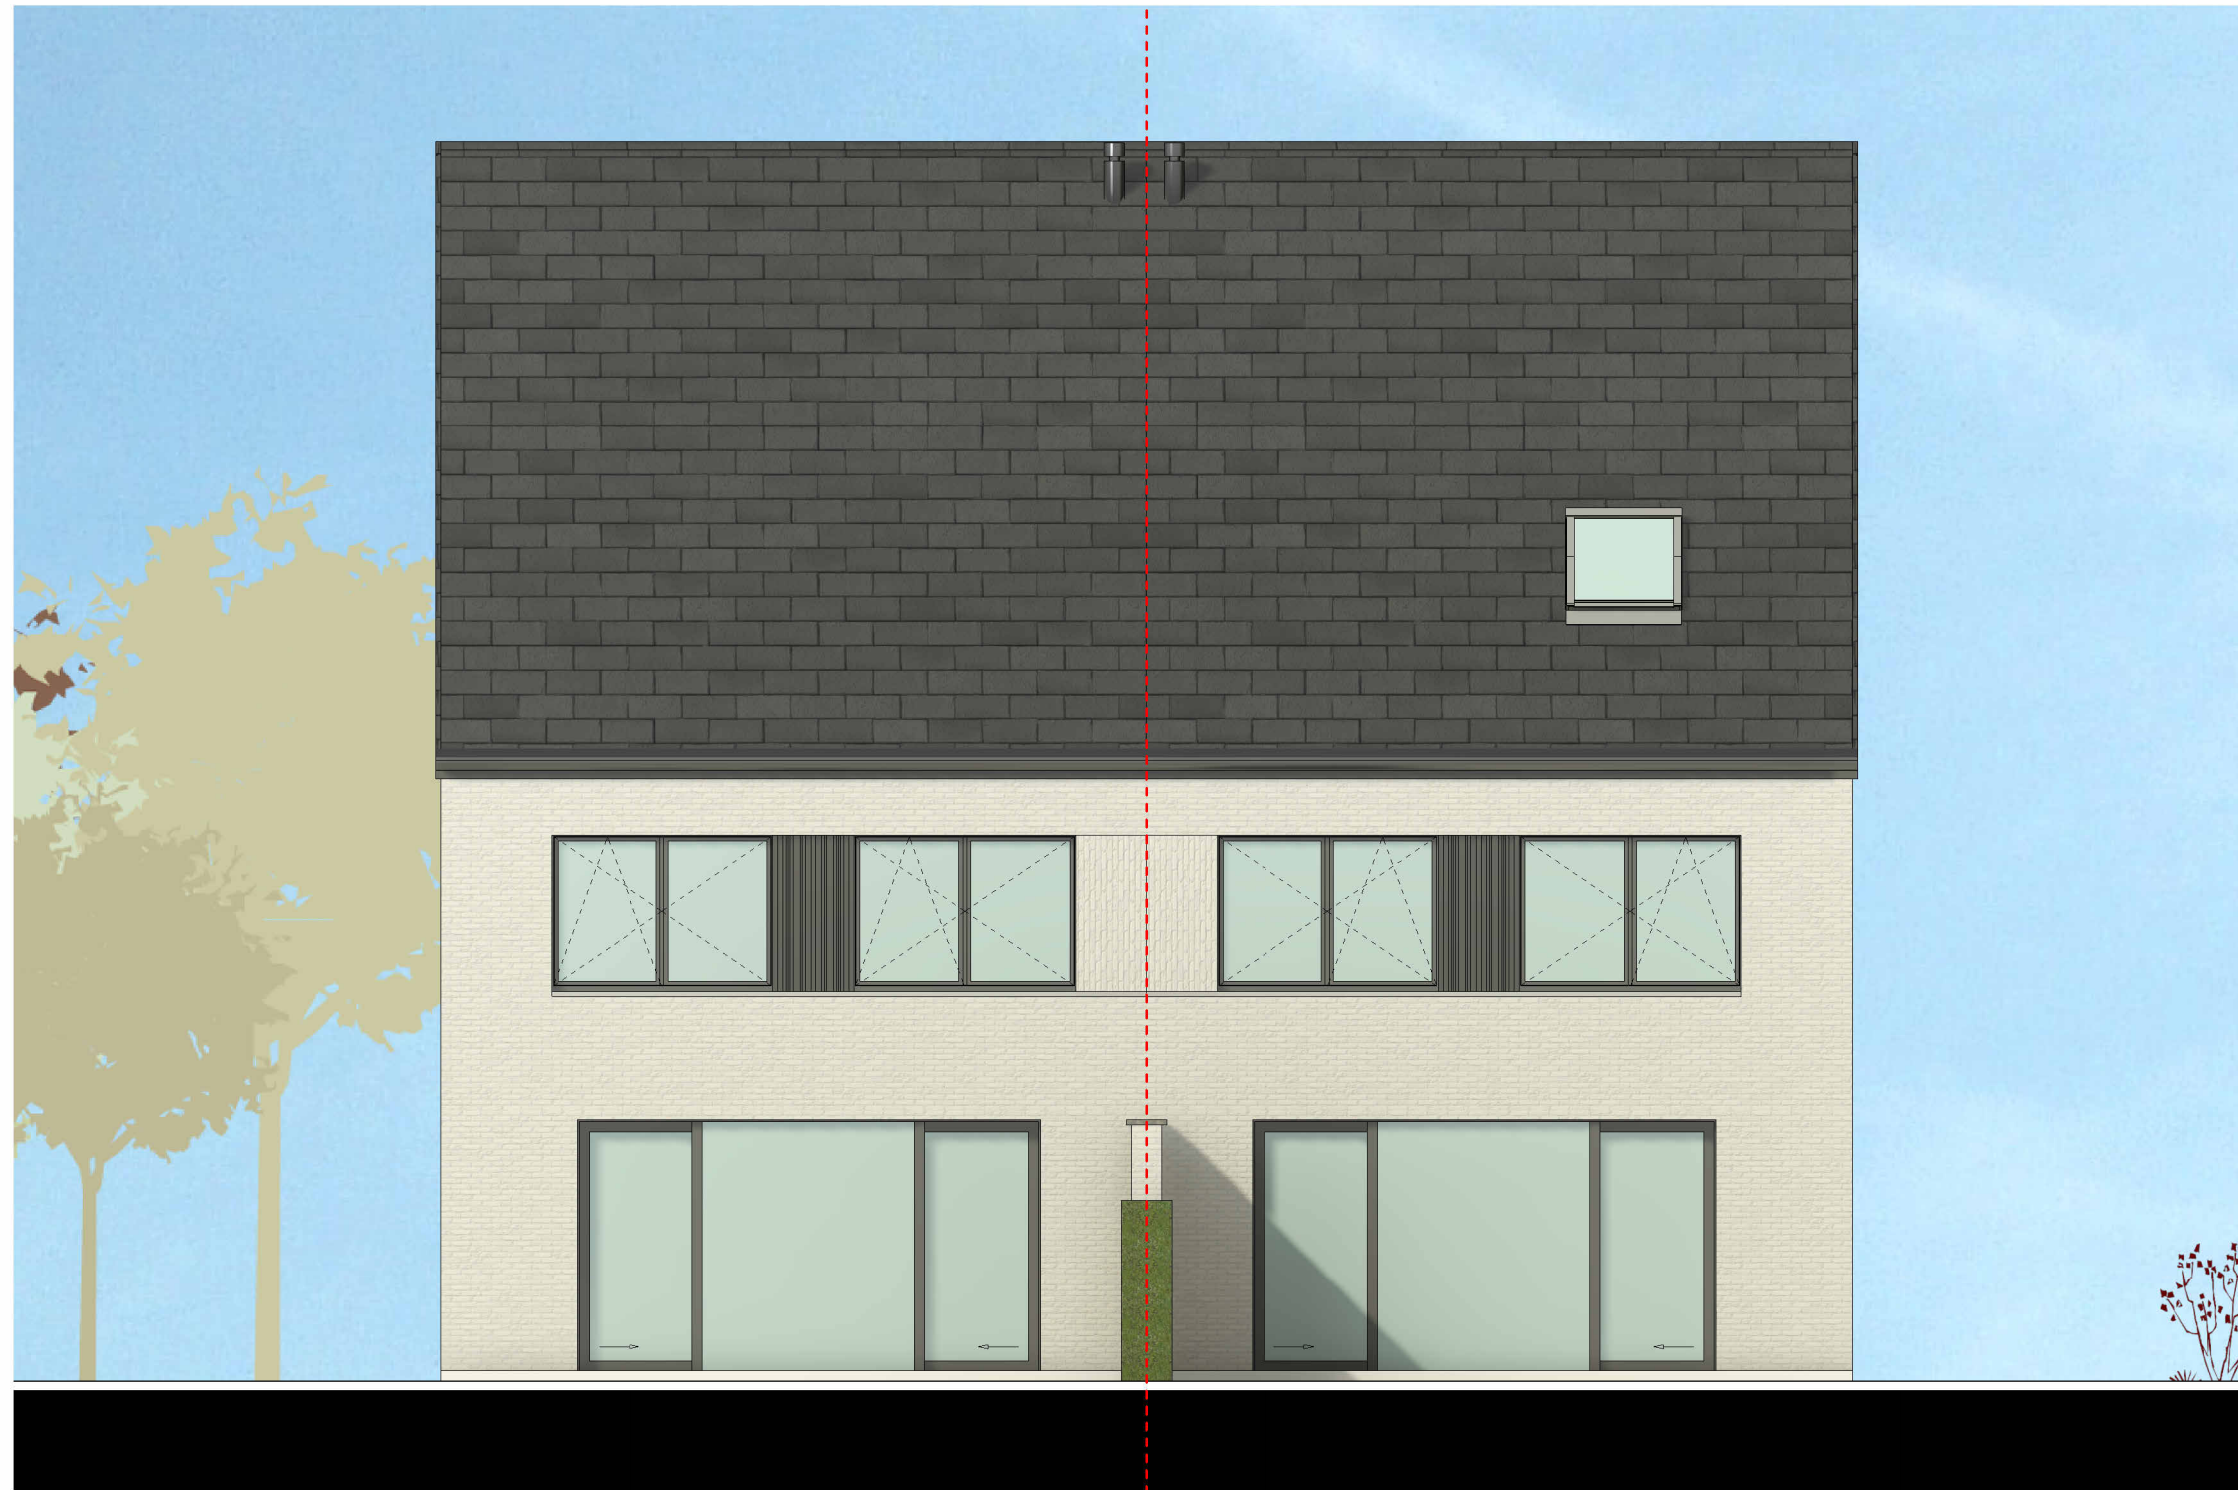

VDM Maldegem

Maldegem

LOT 2

LOT 1

Datum:
Handtekening:

LOT 1-2

Achtergevel

Architect
berkeinarchitects
Bellestraat 50 9880 Aalter