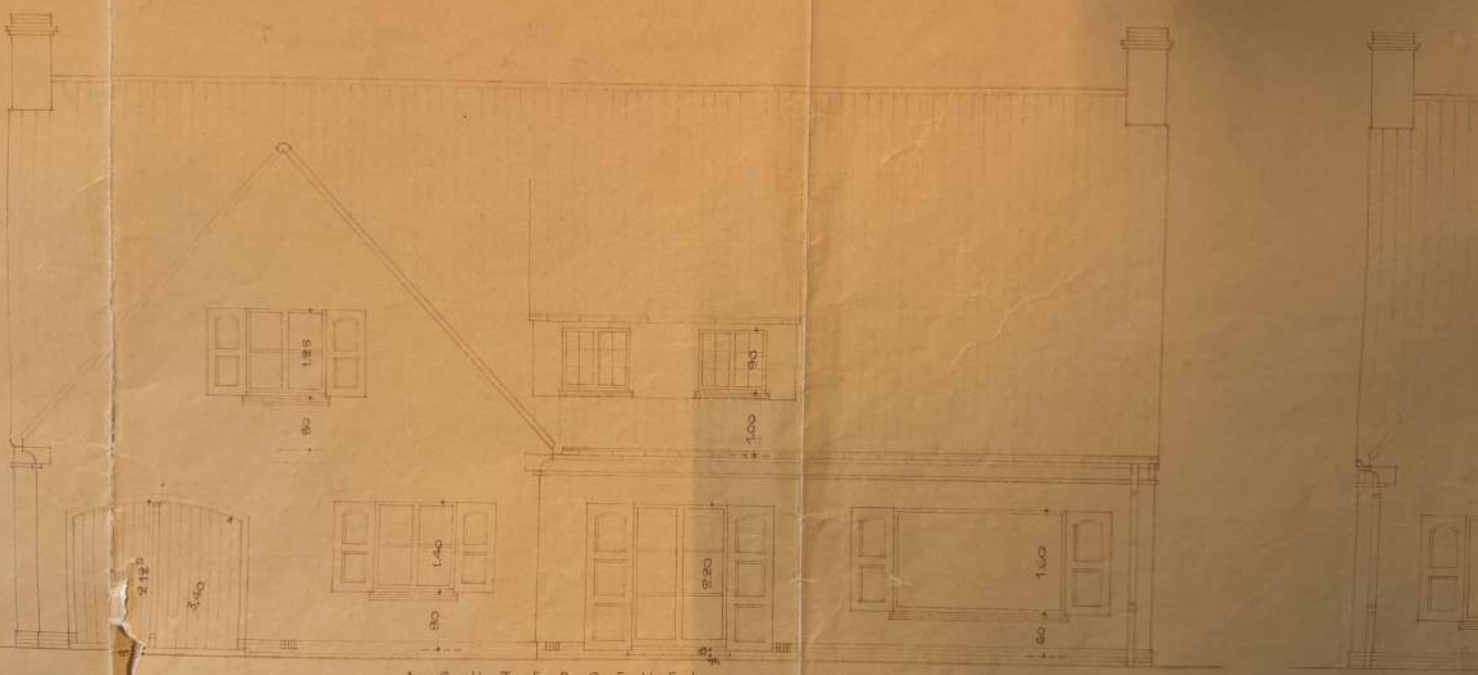

A C H T E R G E V E L