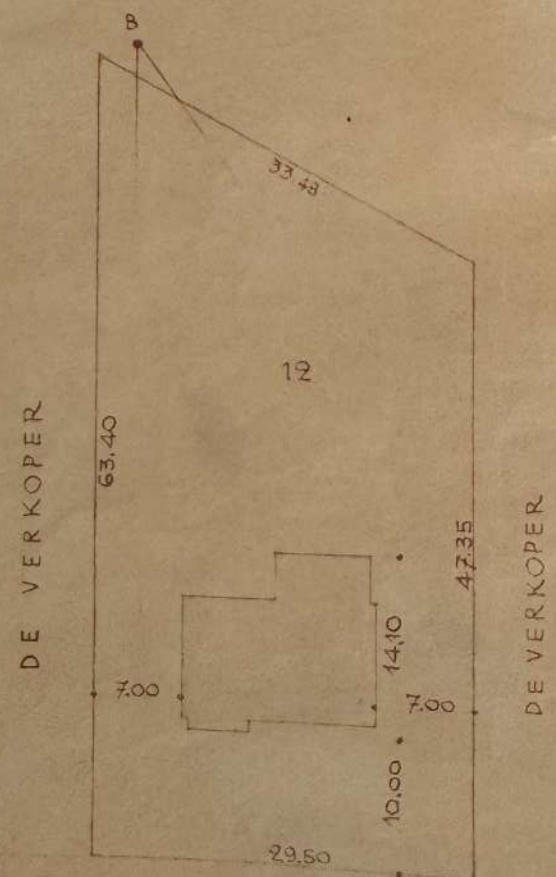

GEMEENTE HEUSDEN 9210

ONTWERP: LANDHUIS

BOUWHEER: DESLAGMEULDER-DE VOLDER

M<sup>w</sup> W<sup>e</sup> DESLAGMEULDER

DE BOUWHEER

HEUSDEN 21-12-197  
DE ARCHITEK  
RAF. VAN DE VOORD

BUIS - AARDGAS.  
BOVEN ANDERE BUIZEN