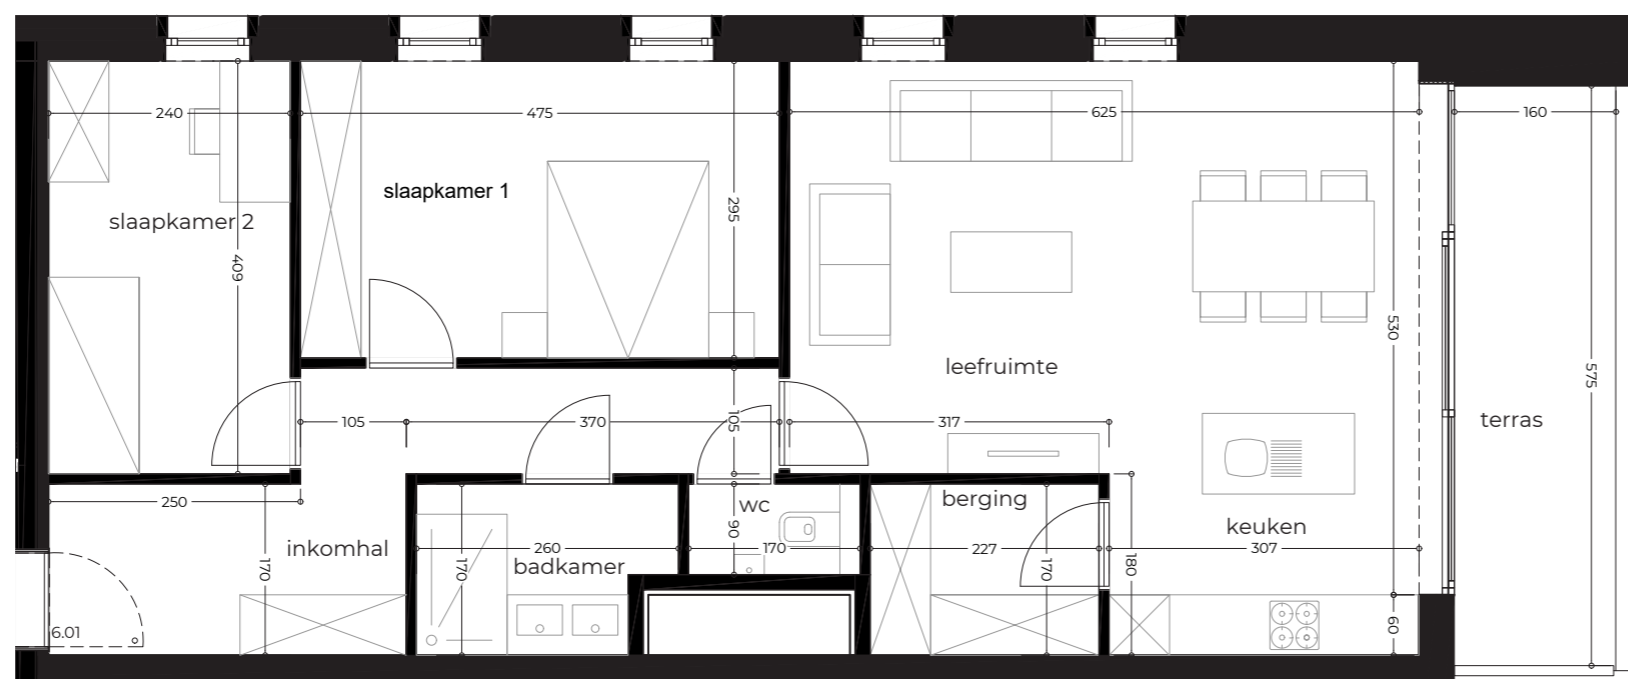

Appartement 6.01

Niveau: +6
 Bruto woonopp: 91,53 m²
 Terras opp: 12,33m²
 Schaal: 1:75

Gevelzicht

Inplantingsplan

Maten zijn indicatief, meubels zijn ingetekend bij wijze van voorbeeld, berging wordt deels ingenomen door technieken.