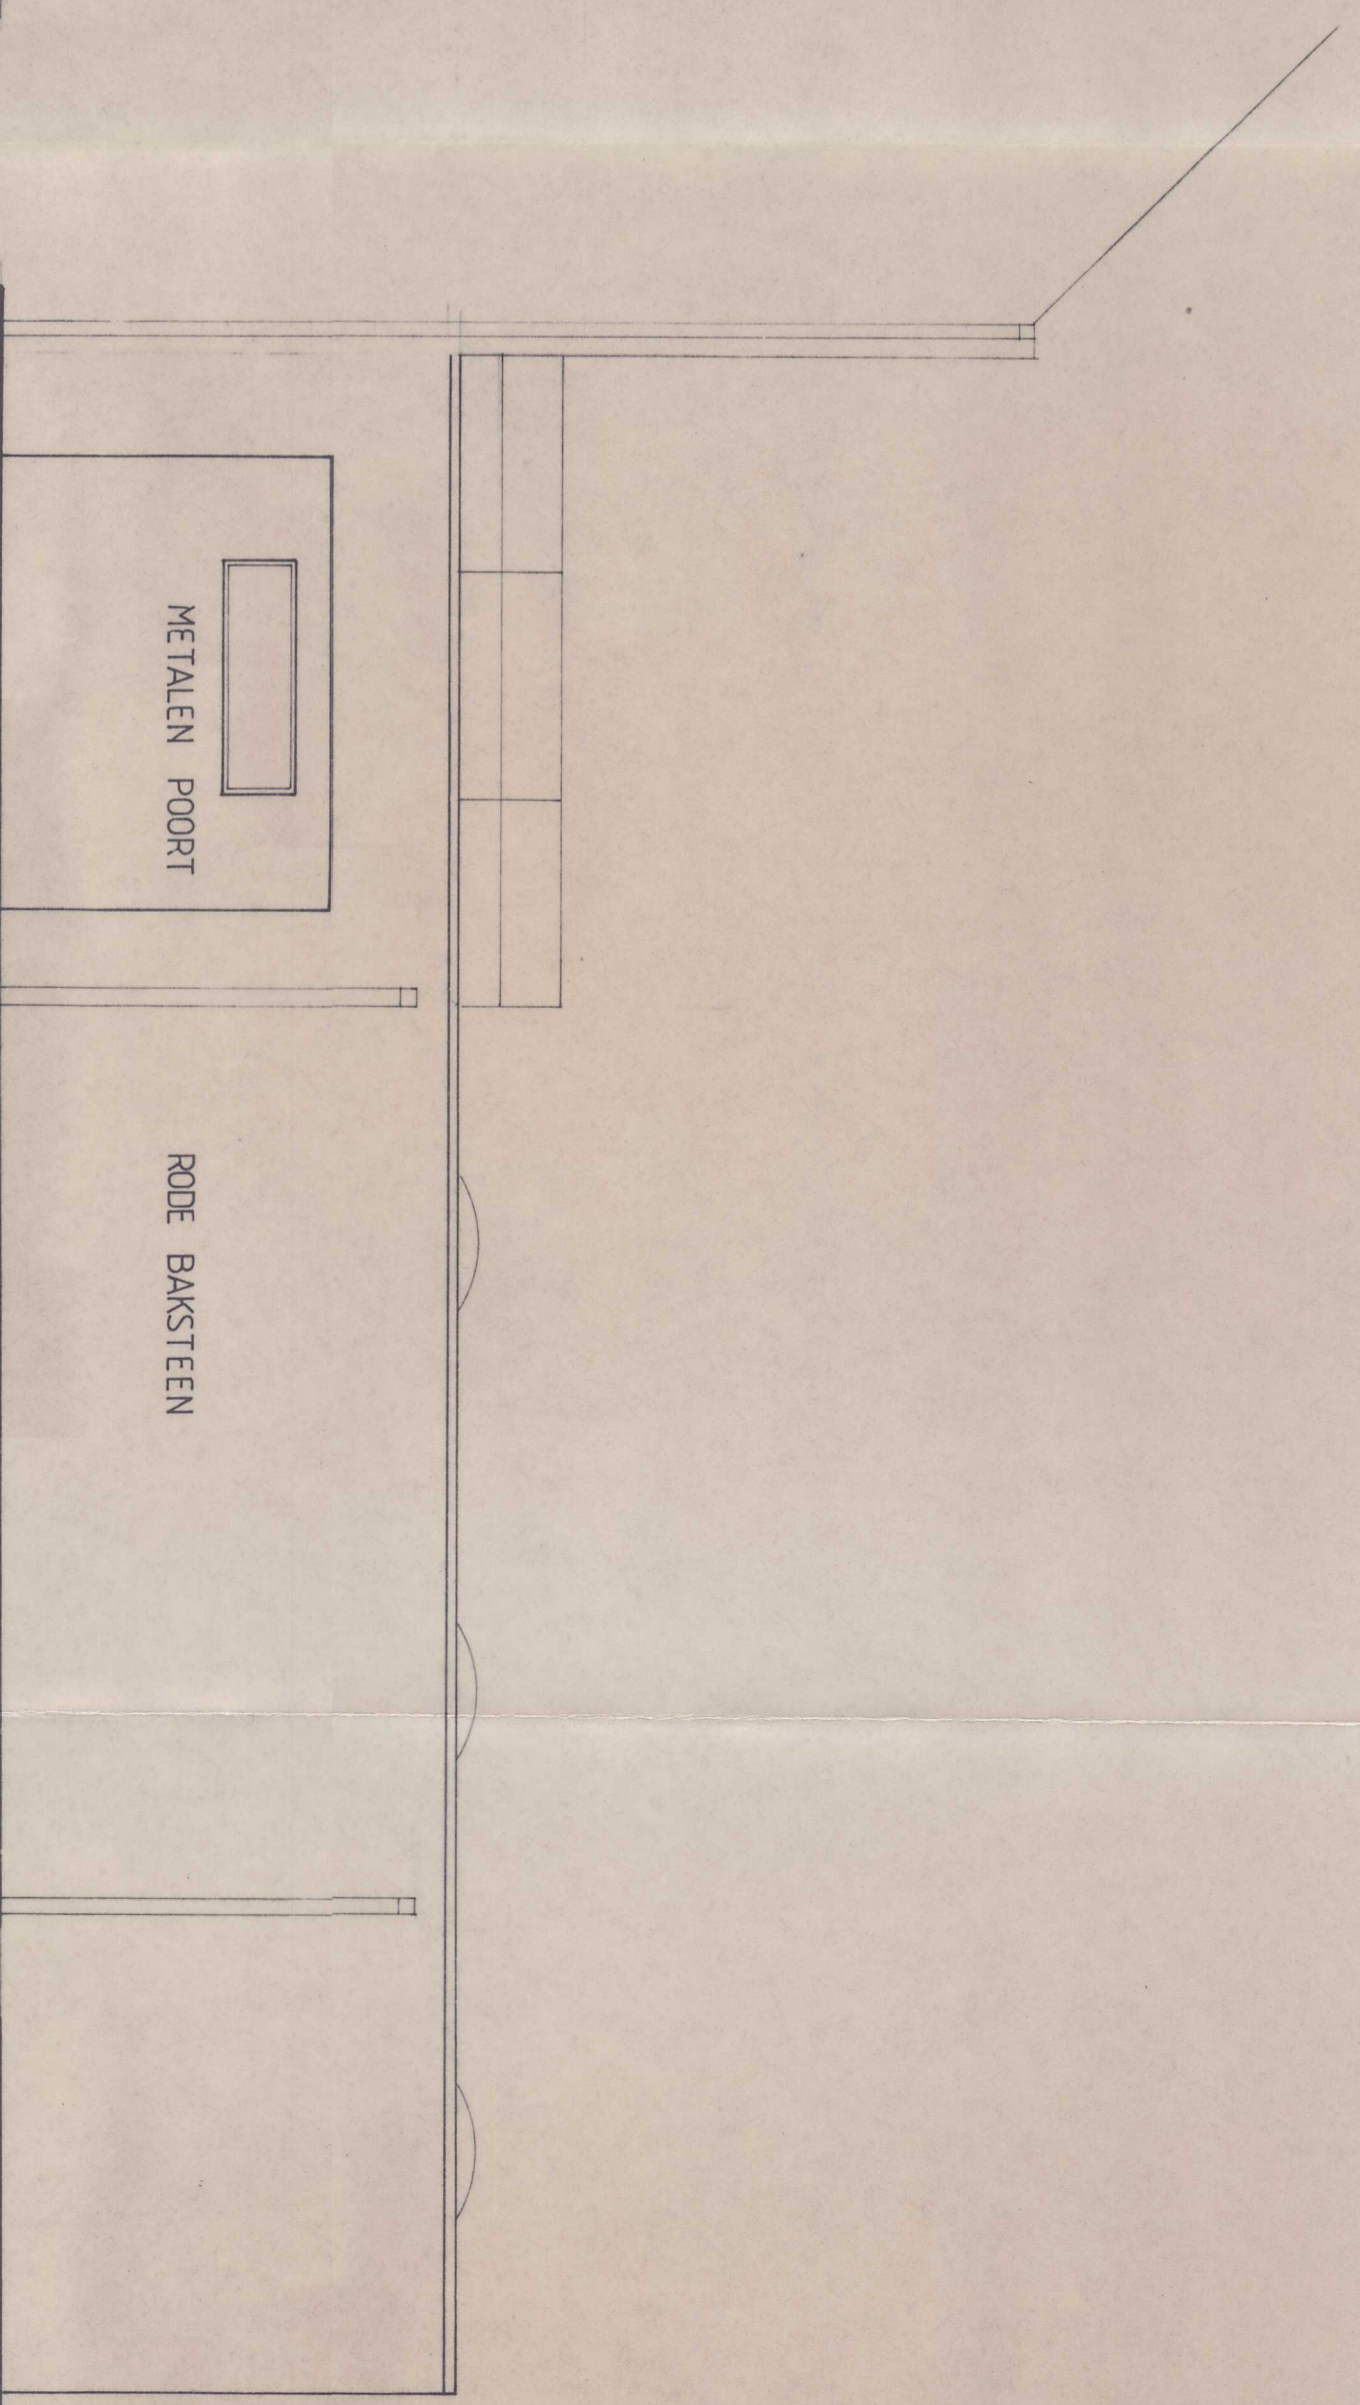

PROFIEL

FRONTAAL

SCHAAL 1/200

AANSLUITING BESTAAND GEBOUW

ACHTERGEVEL

ZIJGEVEL

PROVINCE : W-VLAANDEREN  
 GEMEENTE WAREGEM  
 BOUWEN VAN WONING MET WINKELPAND

ADRES : nieuwstr-97  
 8748 Desselgem

WIJZIGINGEN :

INHOUD : PLANS/GEVELS/DOORSNEDE

BERGRIJNTE

WINKEL

GABARIET

DATEUM: 8/12/87

SCHAAL 1/50

BLAD 2/2