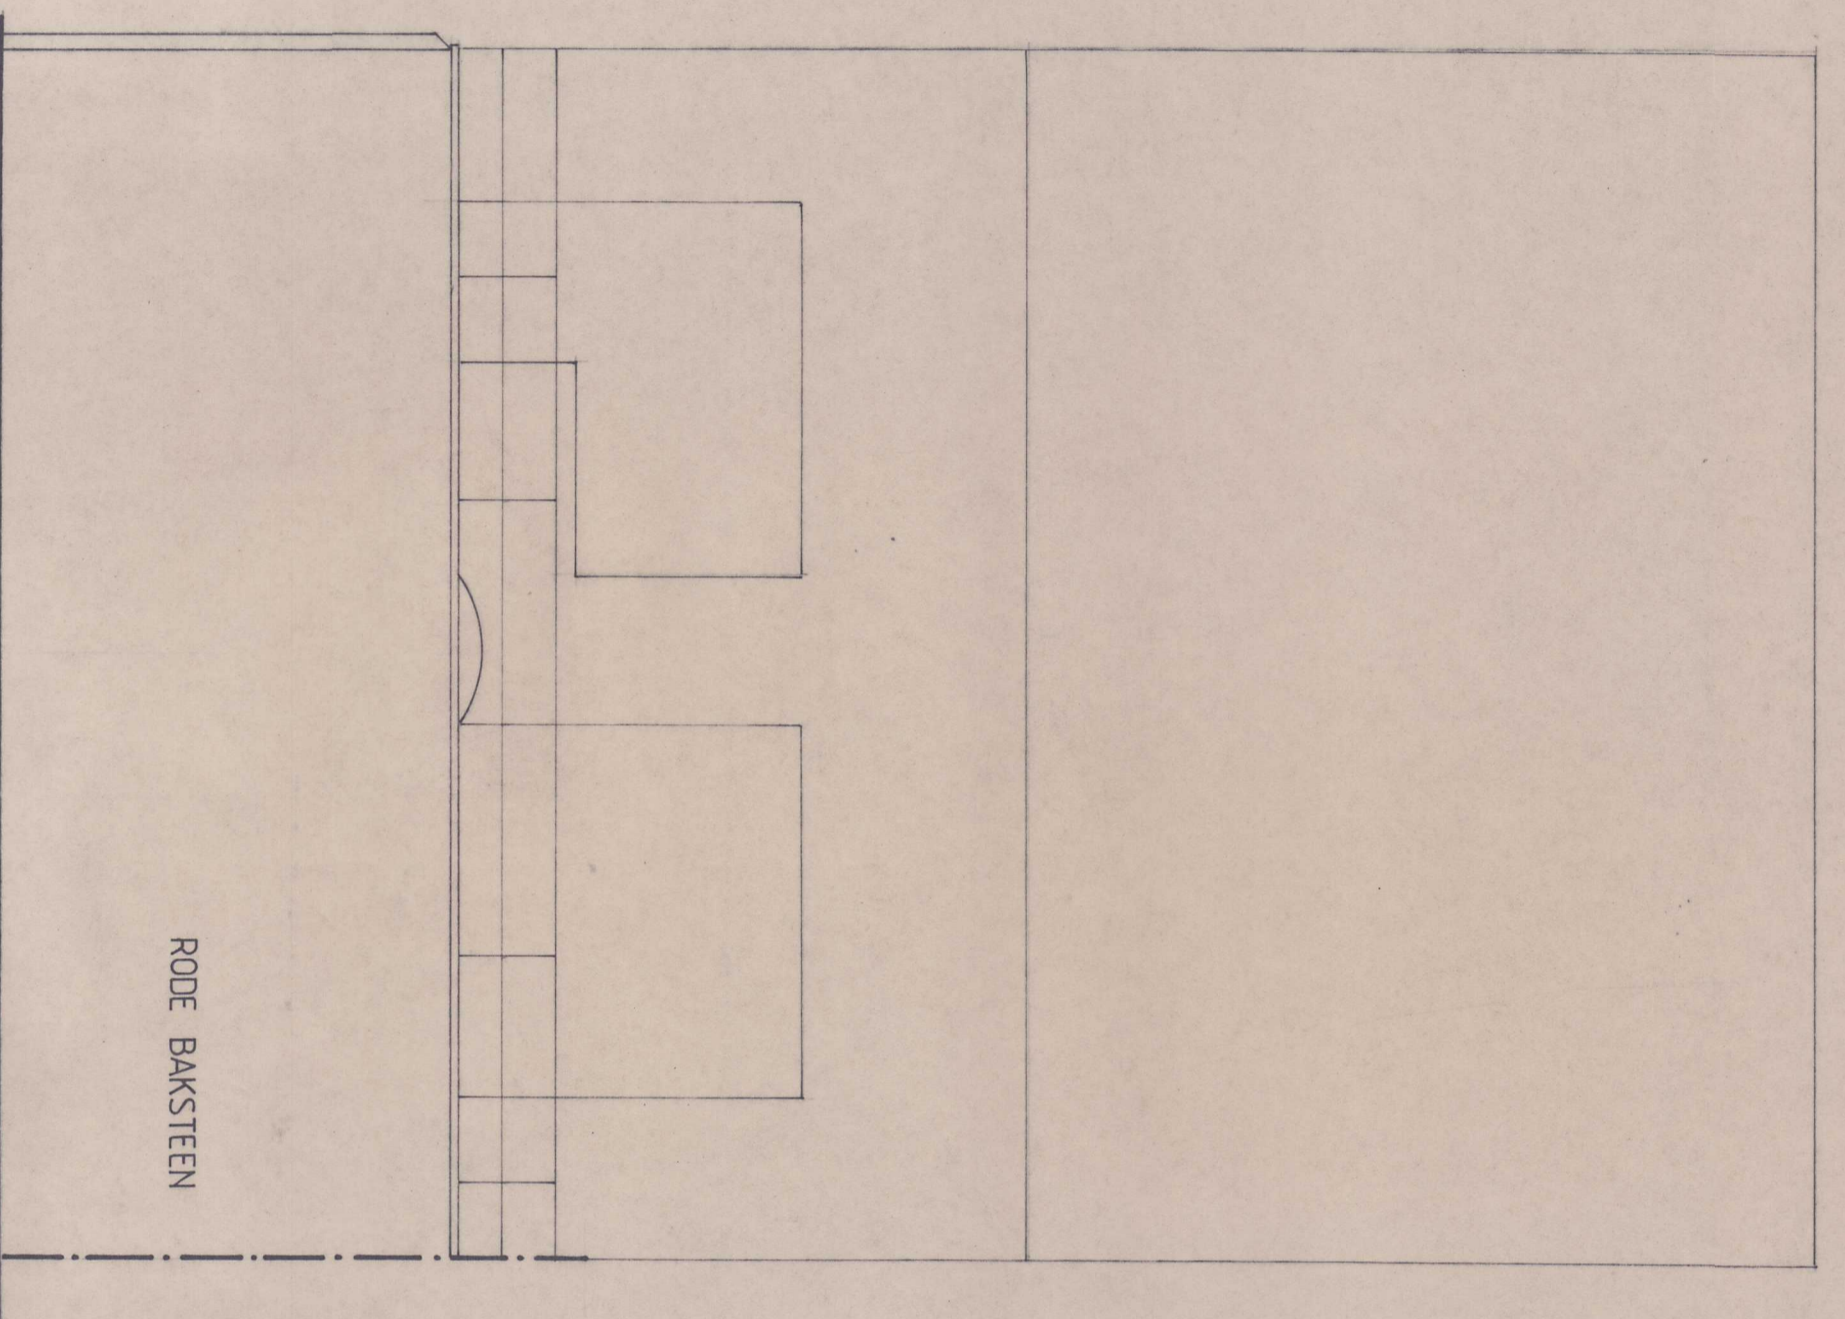

ACHTERGEVEL