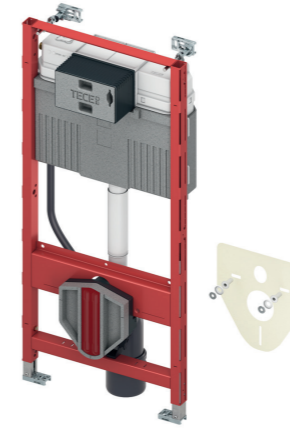

Toilet

TeceProfil

Tece
module standaard - wc-inbouwframe met
Uni-spoelkast - wandbevestiging - geluiddempset
bouwhoogte 1120 mm
20028025