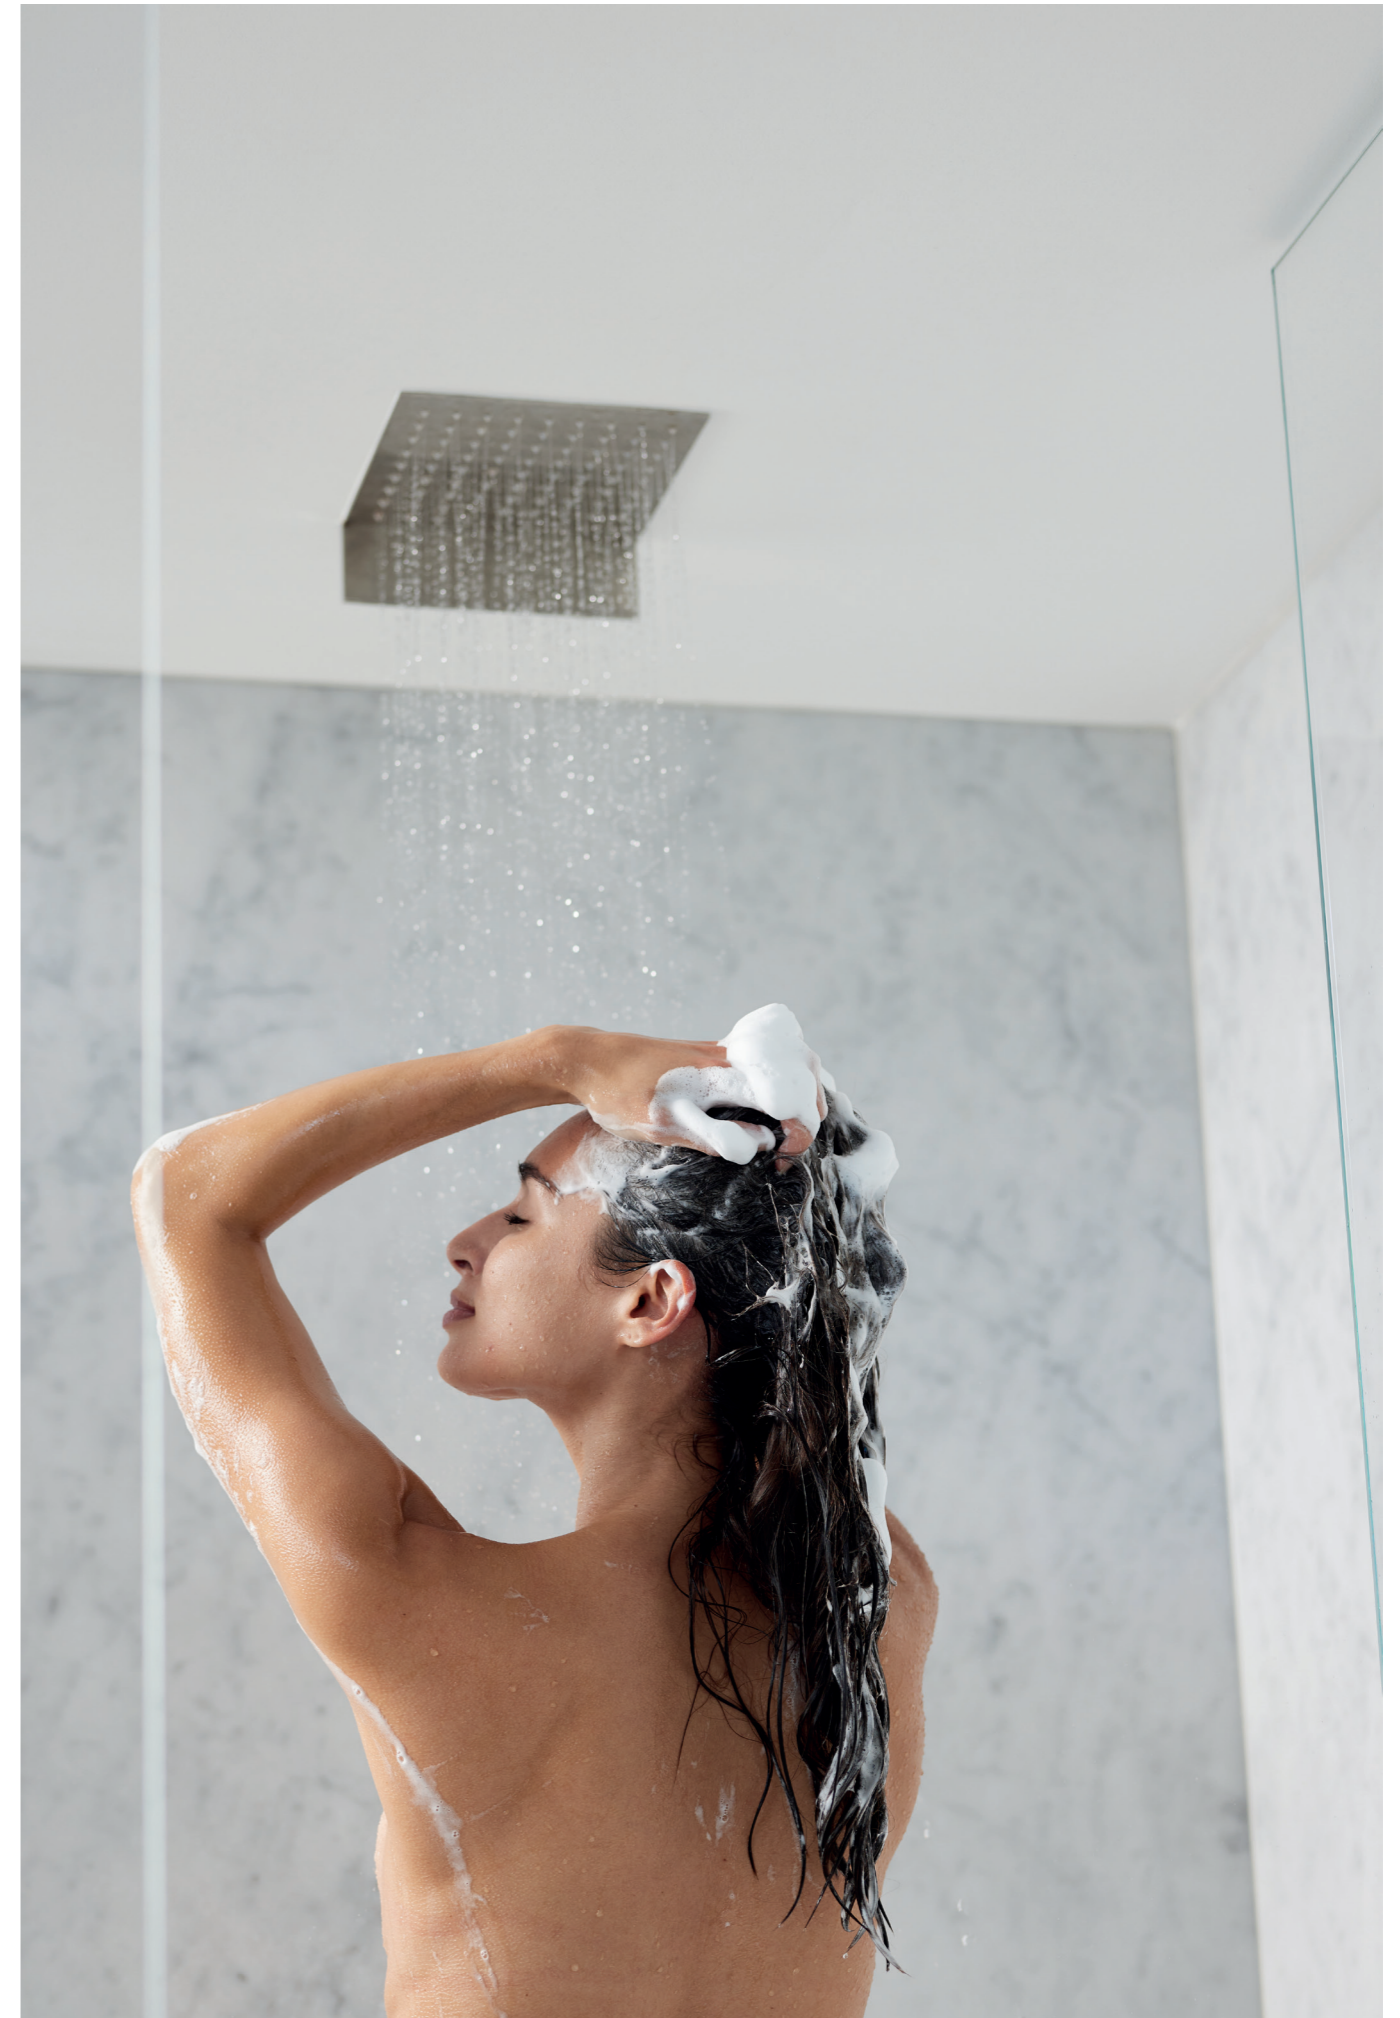

Ceratherm T50

Ideal Standard

douchethermostaat AA - chroom
20016707