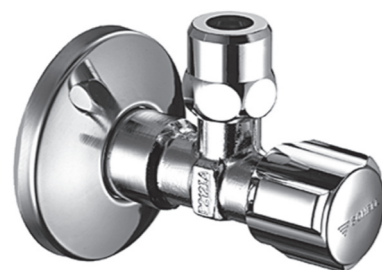

Star

Haro
Basic - toiletzitting - wit
20005334

Handwasser

Selnova

Geberit

handwasbak - porselein - wit - 400 x 250 x 150 mm
met kraangat rechts - met overloop
20066201

Verona

GO Van Marcke

toiletkraan - met vaste uitloop - chroom
20069167

Geberit

wastafelsifon - 5/4" - D 32 mm - kunststof - glansverchromd
20015901

Van Marcke Pro

wastafelplug - niet-afsluitbaar - Free Flow - 5/4
verchromde messing - hoogte: 5-55 mm - met schroef
20015791

Schell

hoekregelkraan - met rozet - zonder zelfsluitende schroefdraad
1/2" M x 3/8" M - messing
20016003

Badkamer

Bad

Ulysse

Porcher

inbouwbad - mono - 1700 x 750 x 410 mm - 190L
afvoer D52 mm - met geïntegreerde armsteunen
met potenstel - wit - acryl
20015680

Van Marcke Pro

automatische badgarnituur met draaibediening
voor standaardbaden met afvoeropening D 52 mm
met afwerkset chroom - met aansluitstuk D 40 mm
20015783

Verona

GO Van Marcke

badmengkraan - eengreeps
met douchegarnituur - wandmontage - chroom
20069250