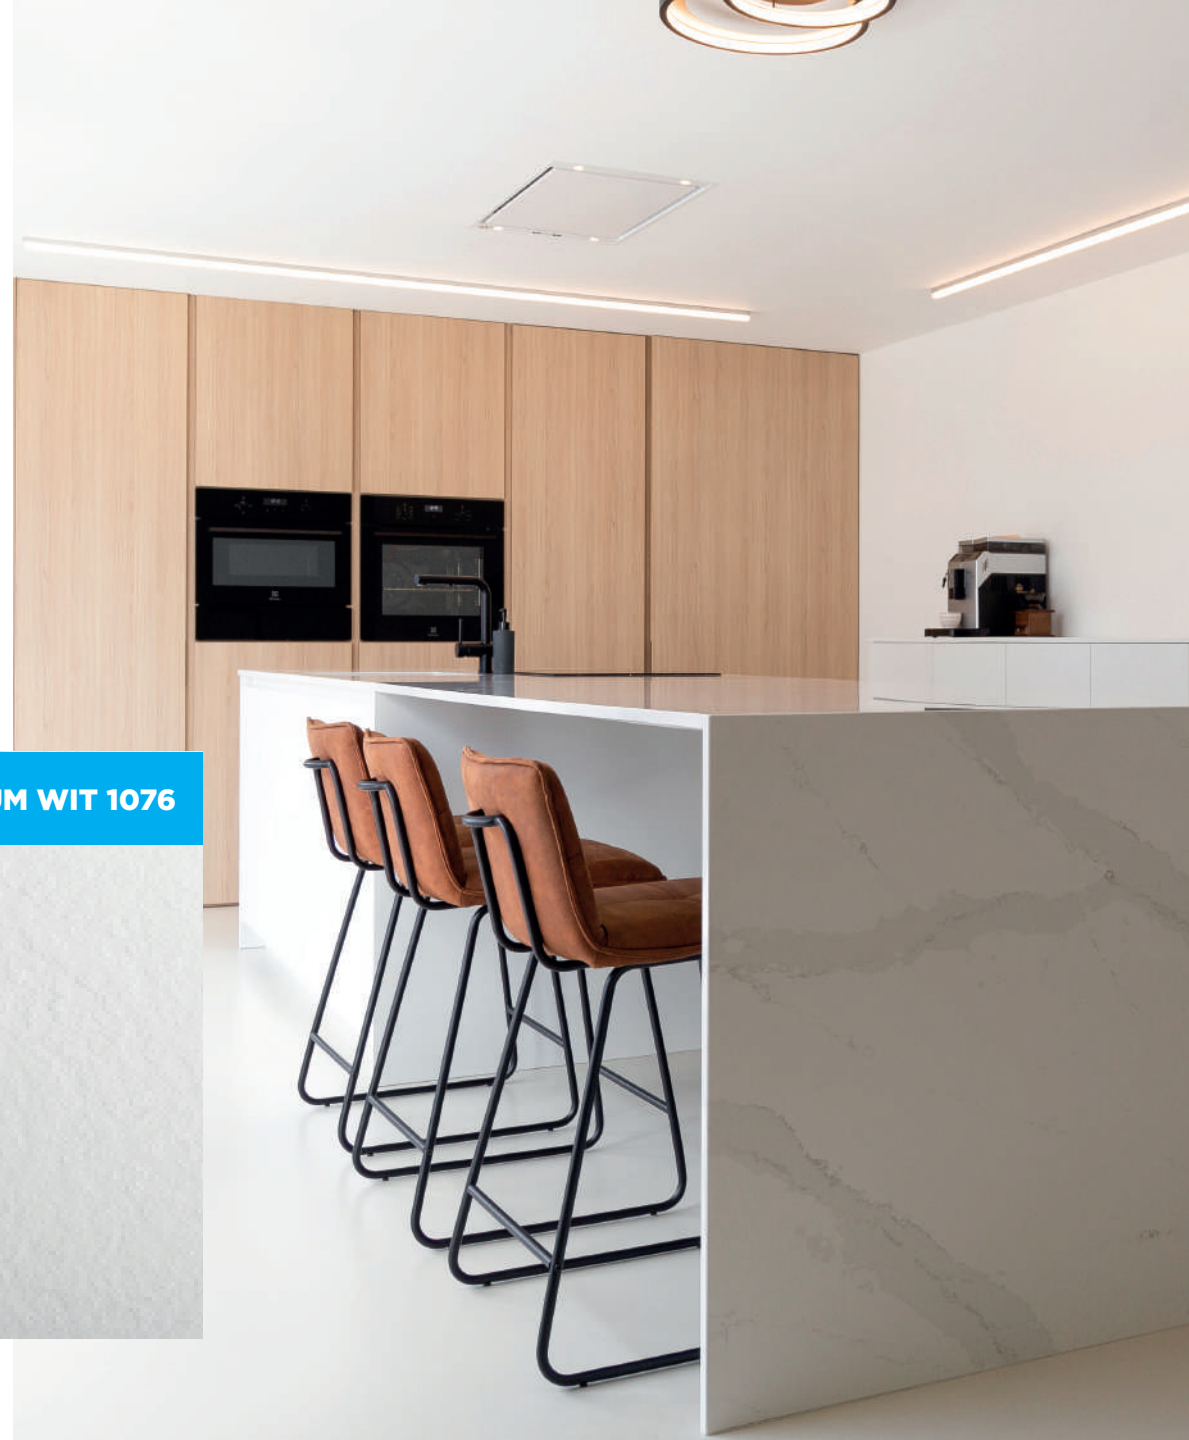

KIES HET WERKBLAD

VEELZIJDIG EN TIJDLOOS OF EEN LUXUEUZE UITSTRALING

Effen laminaatwerkbladen bieden een tijdloze uitstraling en zijn gemakkelijk te combineren met andere kleuren en materialen. Liever een warme uitstraling? Kies dan voor een werkblad met een natuurlijke houtlook. Met een laminaatwerkblad in natuurstenen look, geniet je van de elegante uitstraling van natuursteen, zonder de hoge kosten en het onderhoud dat daarbij hoort. Ontdek ze in verschillende tinten, stijlen en structuren zoals graniet of terrazzo.

PREMIUM WIT 1076