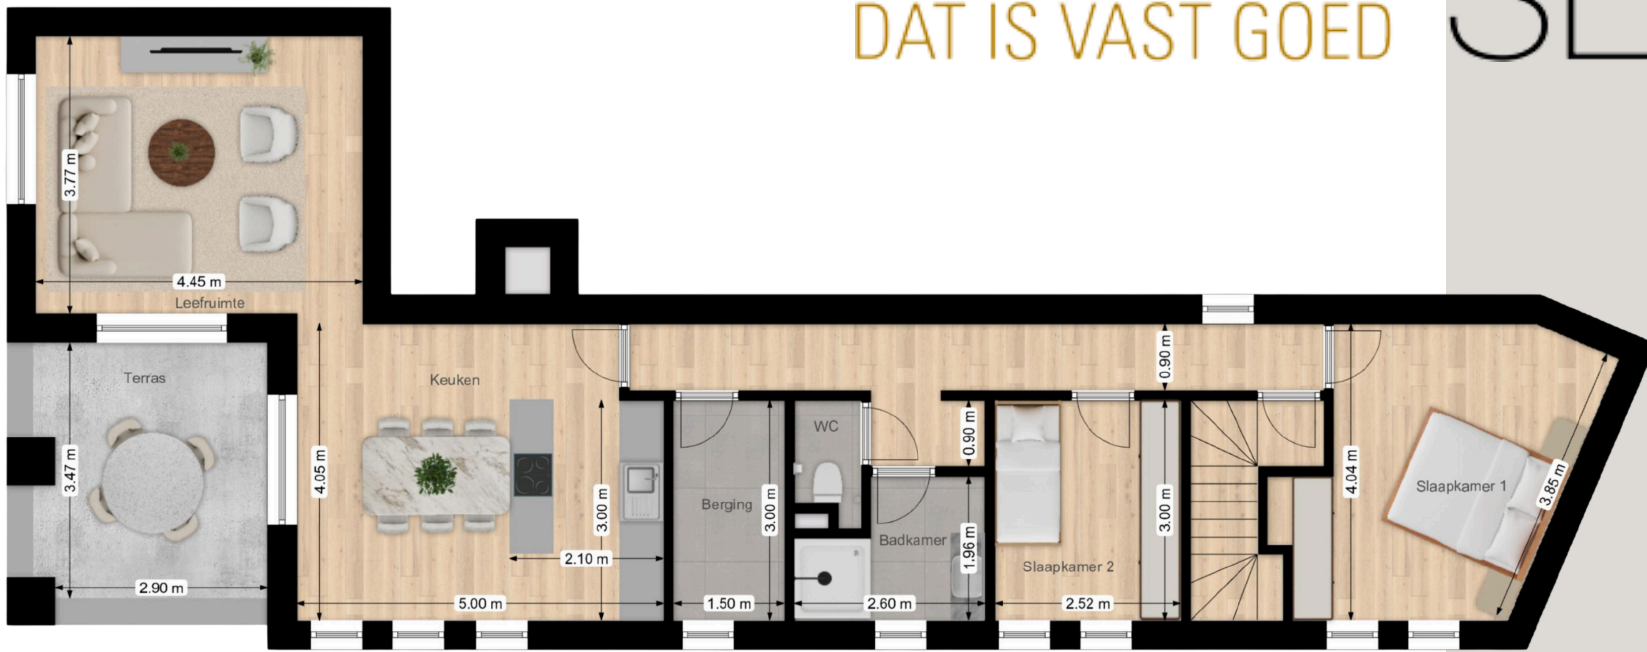

DAT IS VAST GOED

Unit 4

TE KOOP

3 RUIME APPARTEMENTEN

UNIT 2: 105,56 m²

UNIT 3: 102,47 m²

UNIT 4: 111,45 m²

Unit 3