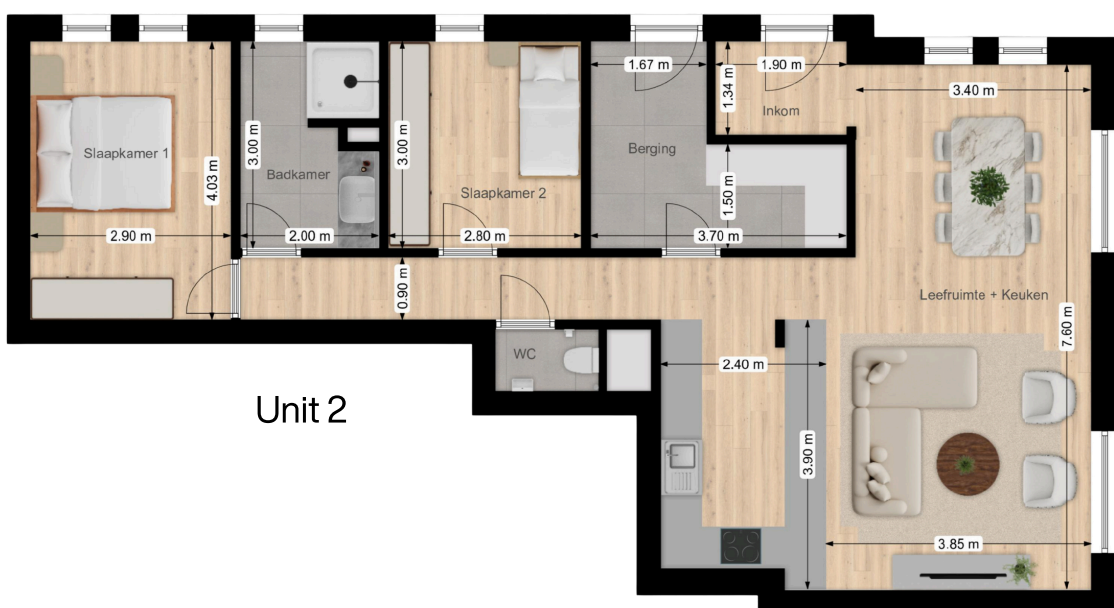

DAT IS VAST GOED

Unit 4

TE KOOP

3 RUIME APPARTEMENTEN

UNIT 2: 105,56 m²

UNIT 3: 102,47 m²

UNIT 4: 111,45 m²

Unit 3