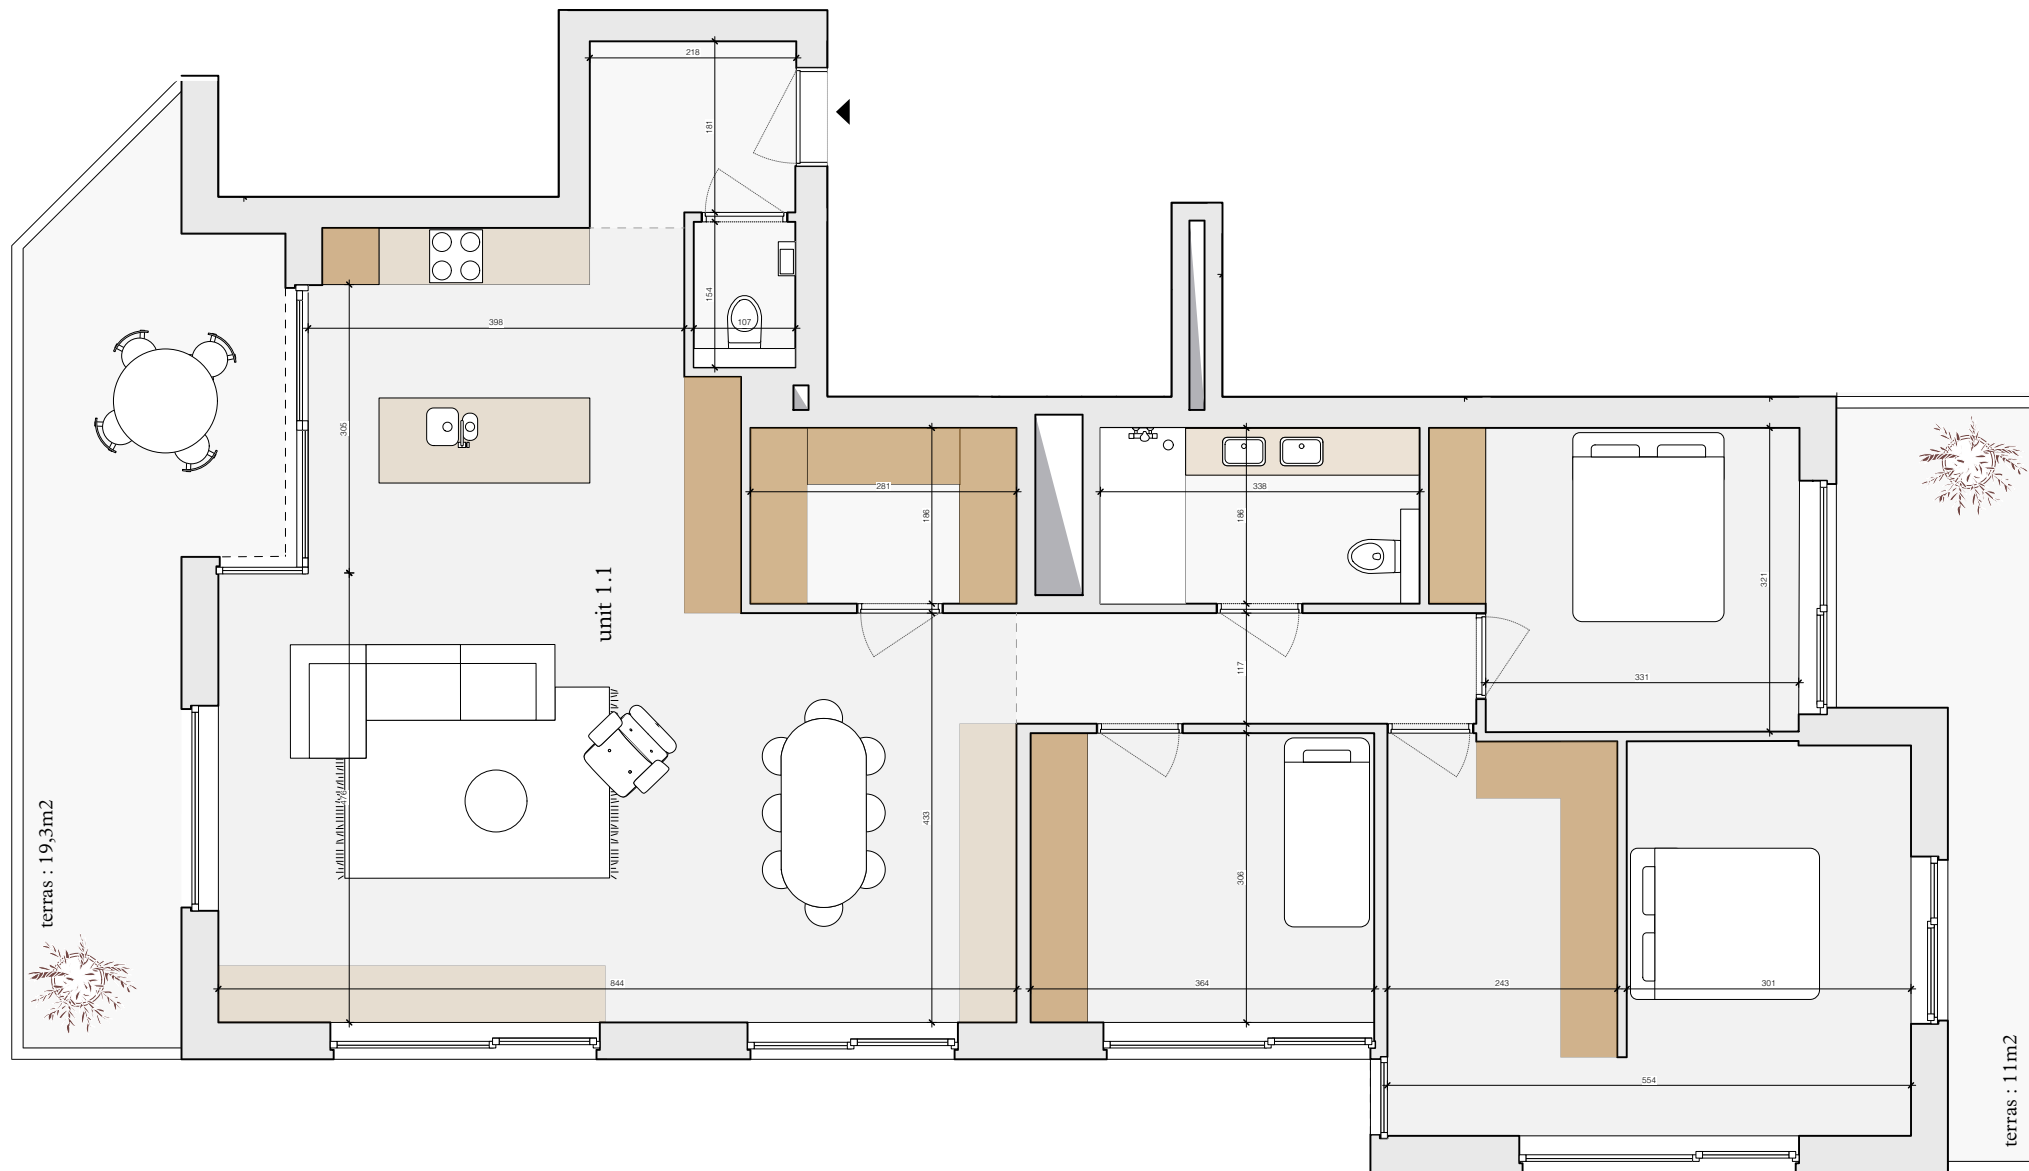

Villa Cardijn

APPARTEMENT 1.1

PLAN - EERSTE VERDIEPING

SITUERING - GEVEL ZUID-OOST

LEGENDE

- De plattegrond kan eventueel nog worden aangepast naargelang de realisatiewensen.
- De oppervlaktes en afmetingen, alsook de uitrusting, meubilair en de keuken zijn louter illustratief en niet-contractueel.
- De positie en de afmetingen van de toestellen zijn illustratief weergegeven.