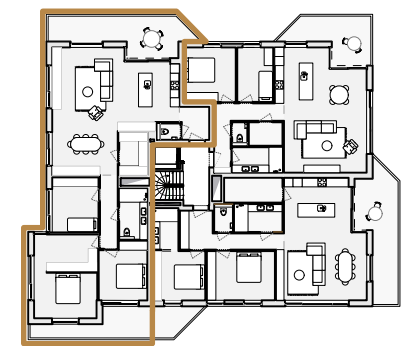

Villa Cardijn

APPARTEMENT 1.1

PLAN - EERSTE VERDIEPING

SITUERING - GEVEL ZUID-OOST

LEGENDE

- De plattegrond kan eventueel nog worden aangepast naargelang de realisatiewensen.
- De oppervlaktes en afmetingen, alsook de uitrusting, meubilair en de keuken zijn louter illustratief en niet-contractueel.
- De positie en de afmetingen van de toestellen zijn illustratief weergegeven.