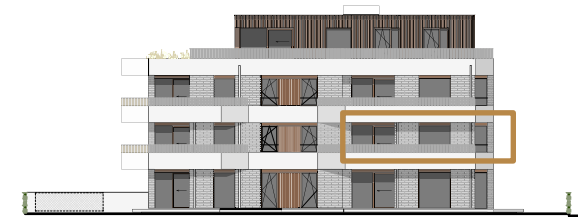

Villa Cardijn

APPARTEMENT 1.1

PLAN - EERSTE VERDIEPING

SITUERING - GEVEL ZUID-OOST

LEGENDE

- De plattegrond kan eventueel nog worden aangepast naargelang de realisatiewensen.
- De oppervlaktes en afmetingen, alsook de uitrusting, meubilair en de keuken zijn louter illustratief en niet-contractueel.
- De positie en de afmetingen van de toestellen zijn illustratief weergegeven.