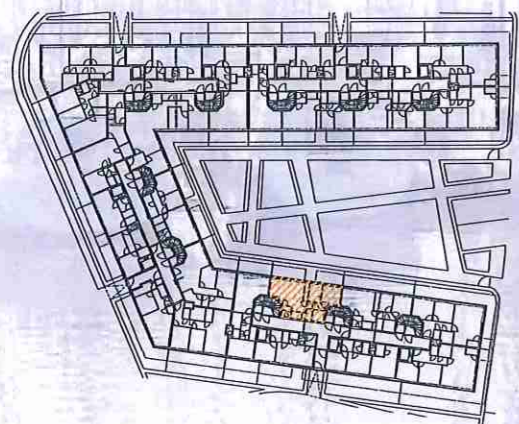

Waterfront

P. Deswartelaan, Nieuwpoort

Verkoop en inlichtingen

Sea Coast

Albert I-laan 98

8620 Nieuwpoort

Tel.: 058/ 24.24.84