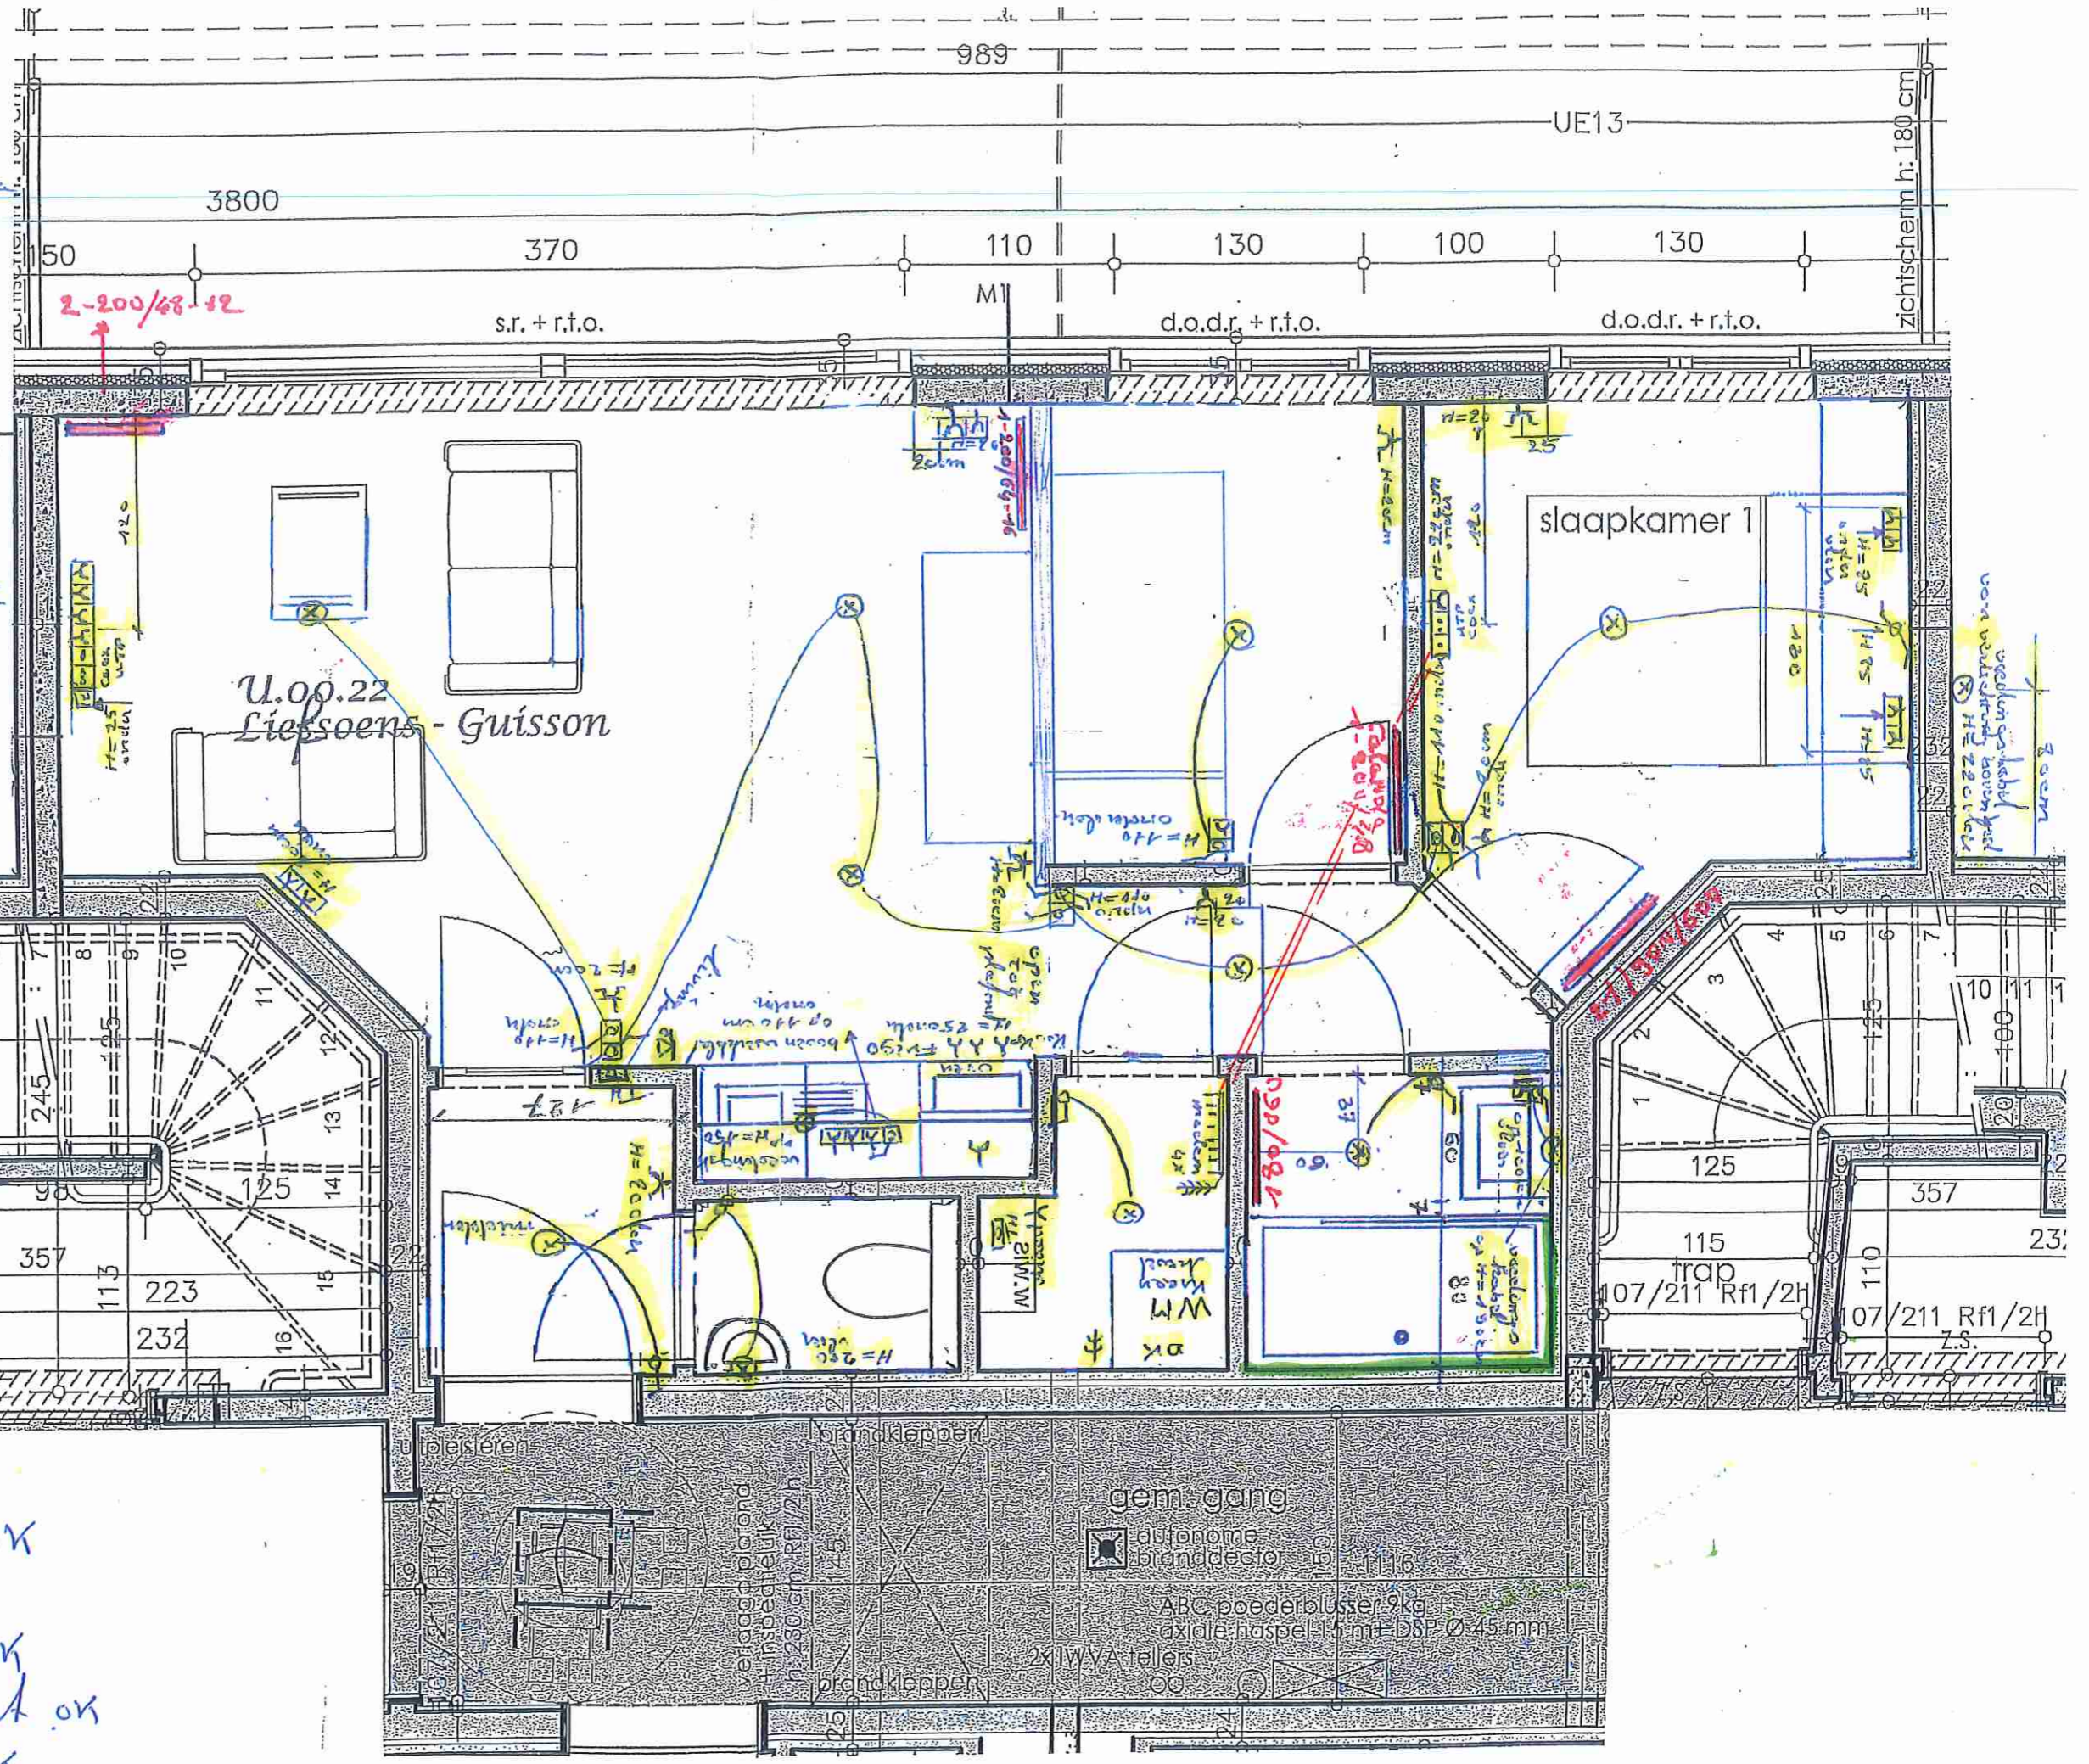

Verdieping 0
Appartement 1 slaapkamer

(alle maten en het voorgestelde meubilair zijn louter informatief en niet bindend)

De Heer Liefsoens-Guisson
Helga
Molenstraat 132

3510 Spalbeek
helga.guisson@gmail.com
alexander.liefsoens@gmail.com
Helga Guisson
0470/850259
Alexander 0474/36.30.86
Waterpunt U0022 + G26 + B92

Afhankelijk van
Plan
31.03.2014
Liefsoens

- vloeren, poveral OK
- draairichting deuren OK
- plaats sanitair OK
- plaats radiatoren OK
- inbedeling elektriciteit OK
- keukenuitrusting OK