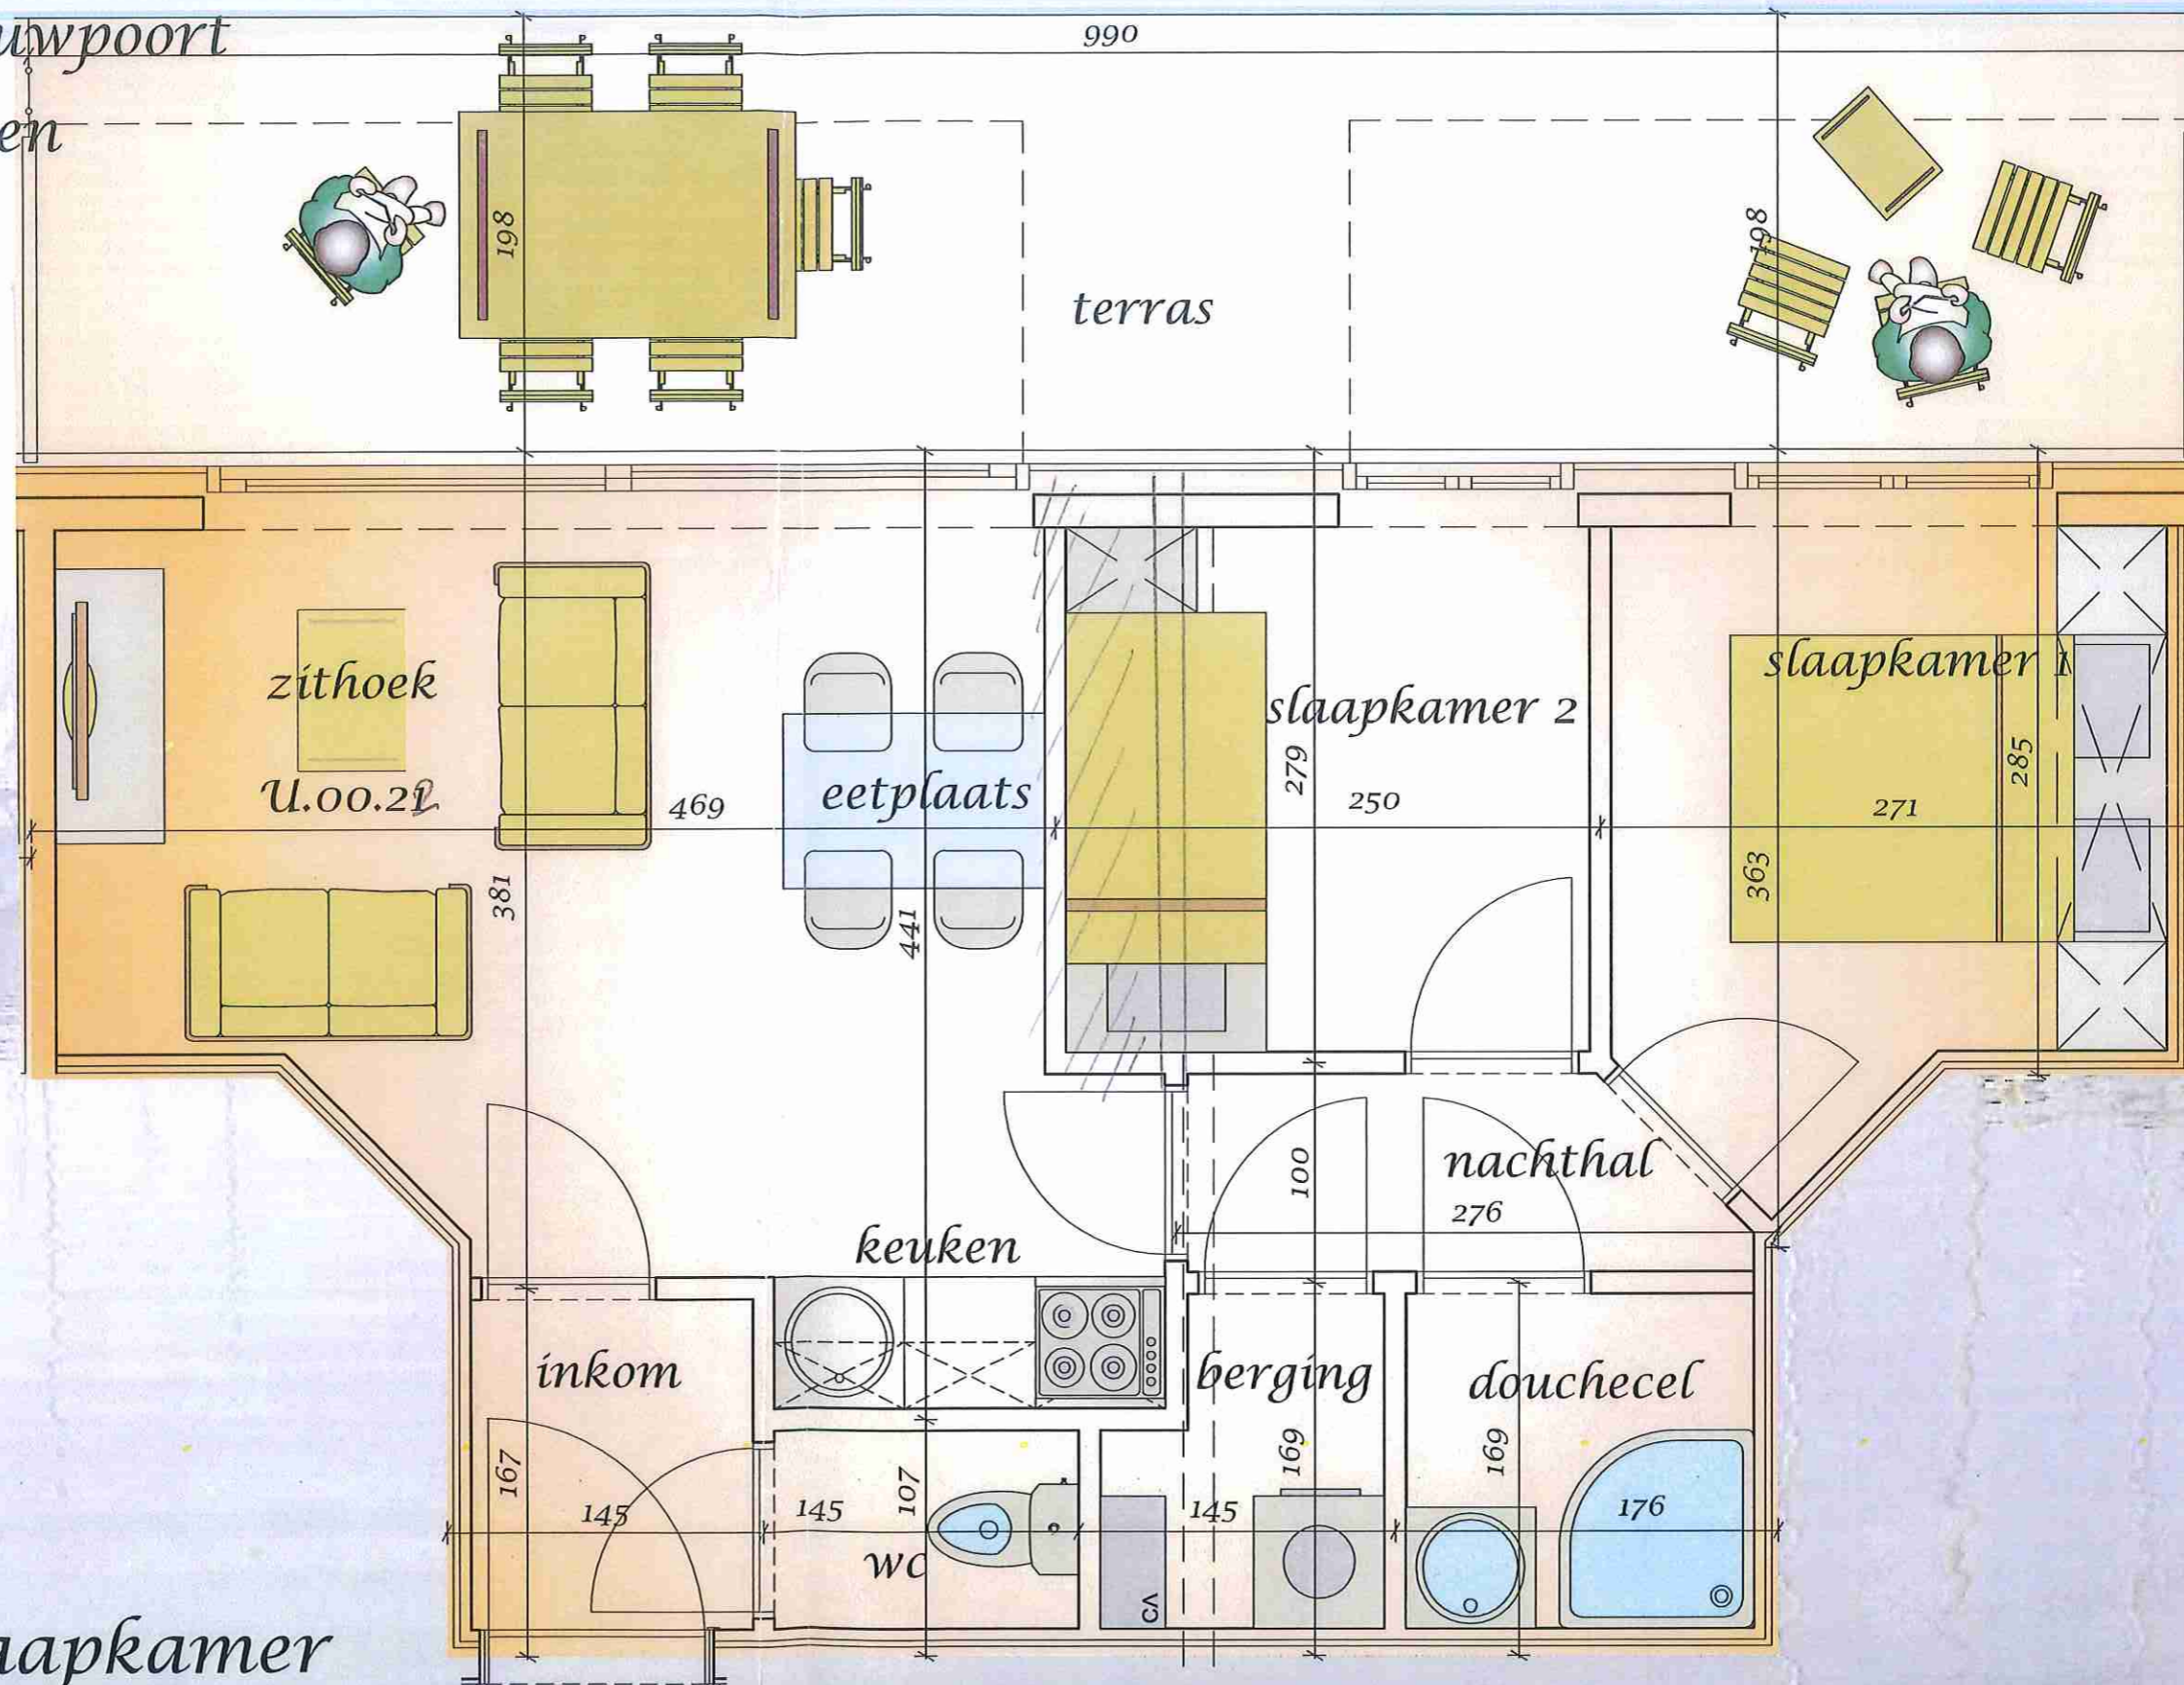

Waterfront

P. Deswartelaan, Nieuwpoort

Verkoop en inlichtingen

Sea Coast

Albert I-laan 98

8620 Nieuwpoort

Tel.: 058/ 24.24.84

Paret 2
architecten
Johan & Thomas
Azalealaan 50
8890 Dadizele

Verdieping 0
Appartement 1 slaapkamer

(alle maten en het voorgestelde meubilair zijn louter informatief en niet bindend)