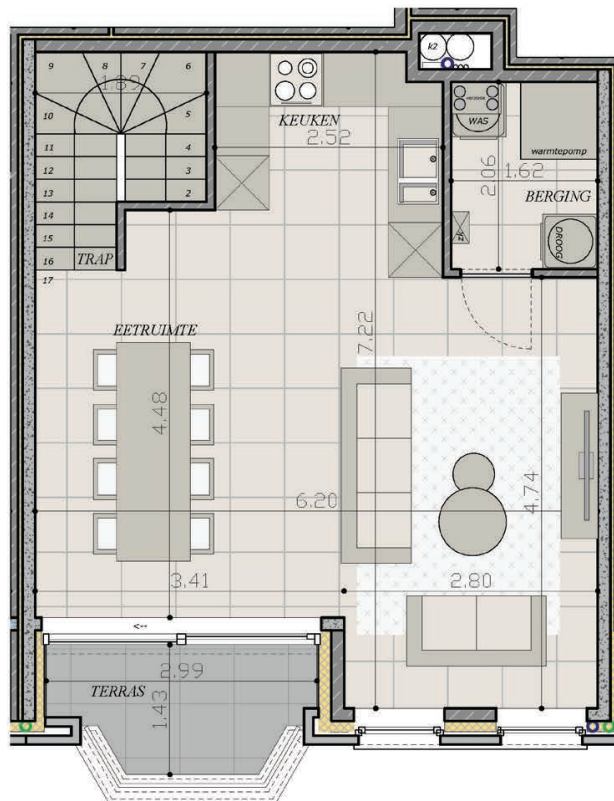

GELIJKVLOERS

VERDIEPING 1

79A

Appartement	Slaapkamers	Terras
100,2 m <sup>2</sup>	2	3,8 m <sup>2</sup>

Gelijkvloers & 1e verdieping