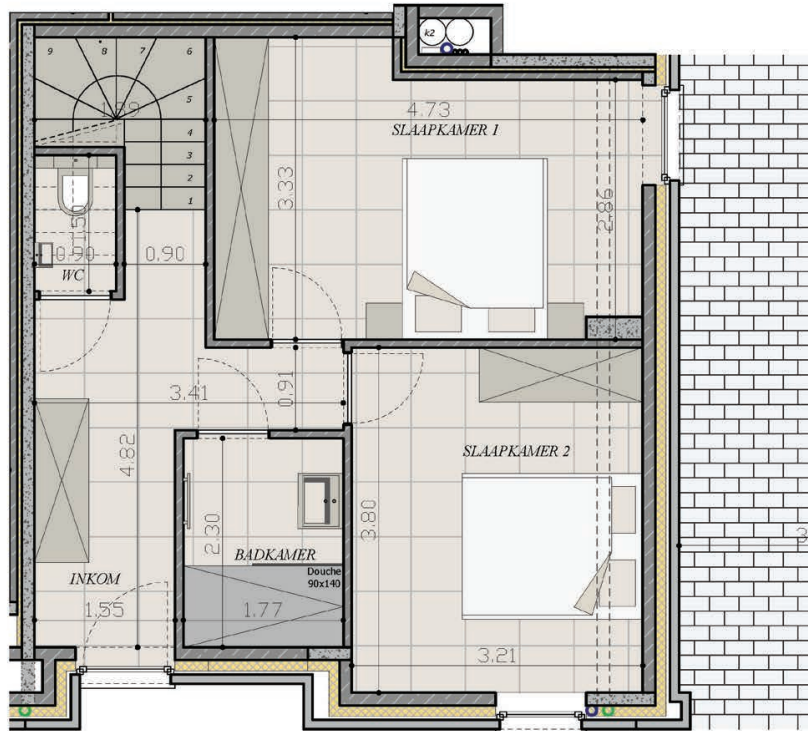

GELIJKVLOERS

VERDIEPING 1

79A

Appartement	Slaapkamers	Terras
100,2 m <sup>2</sup>	2	3,8 m <sup>2</sup>

Gelijkvloers & 1e verdieping