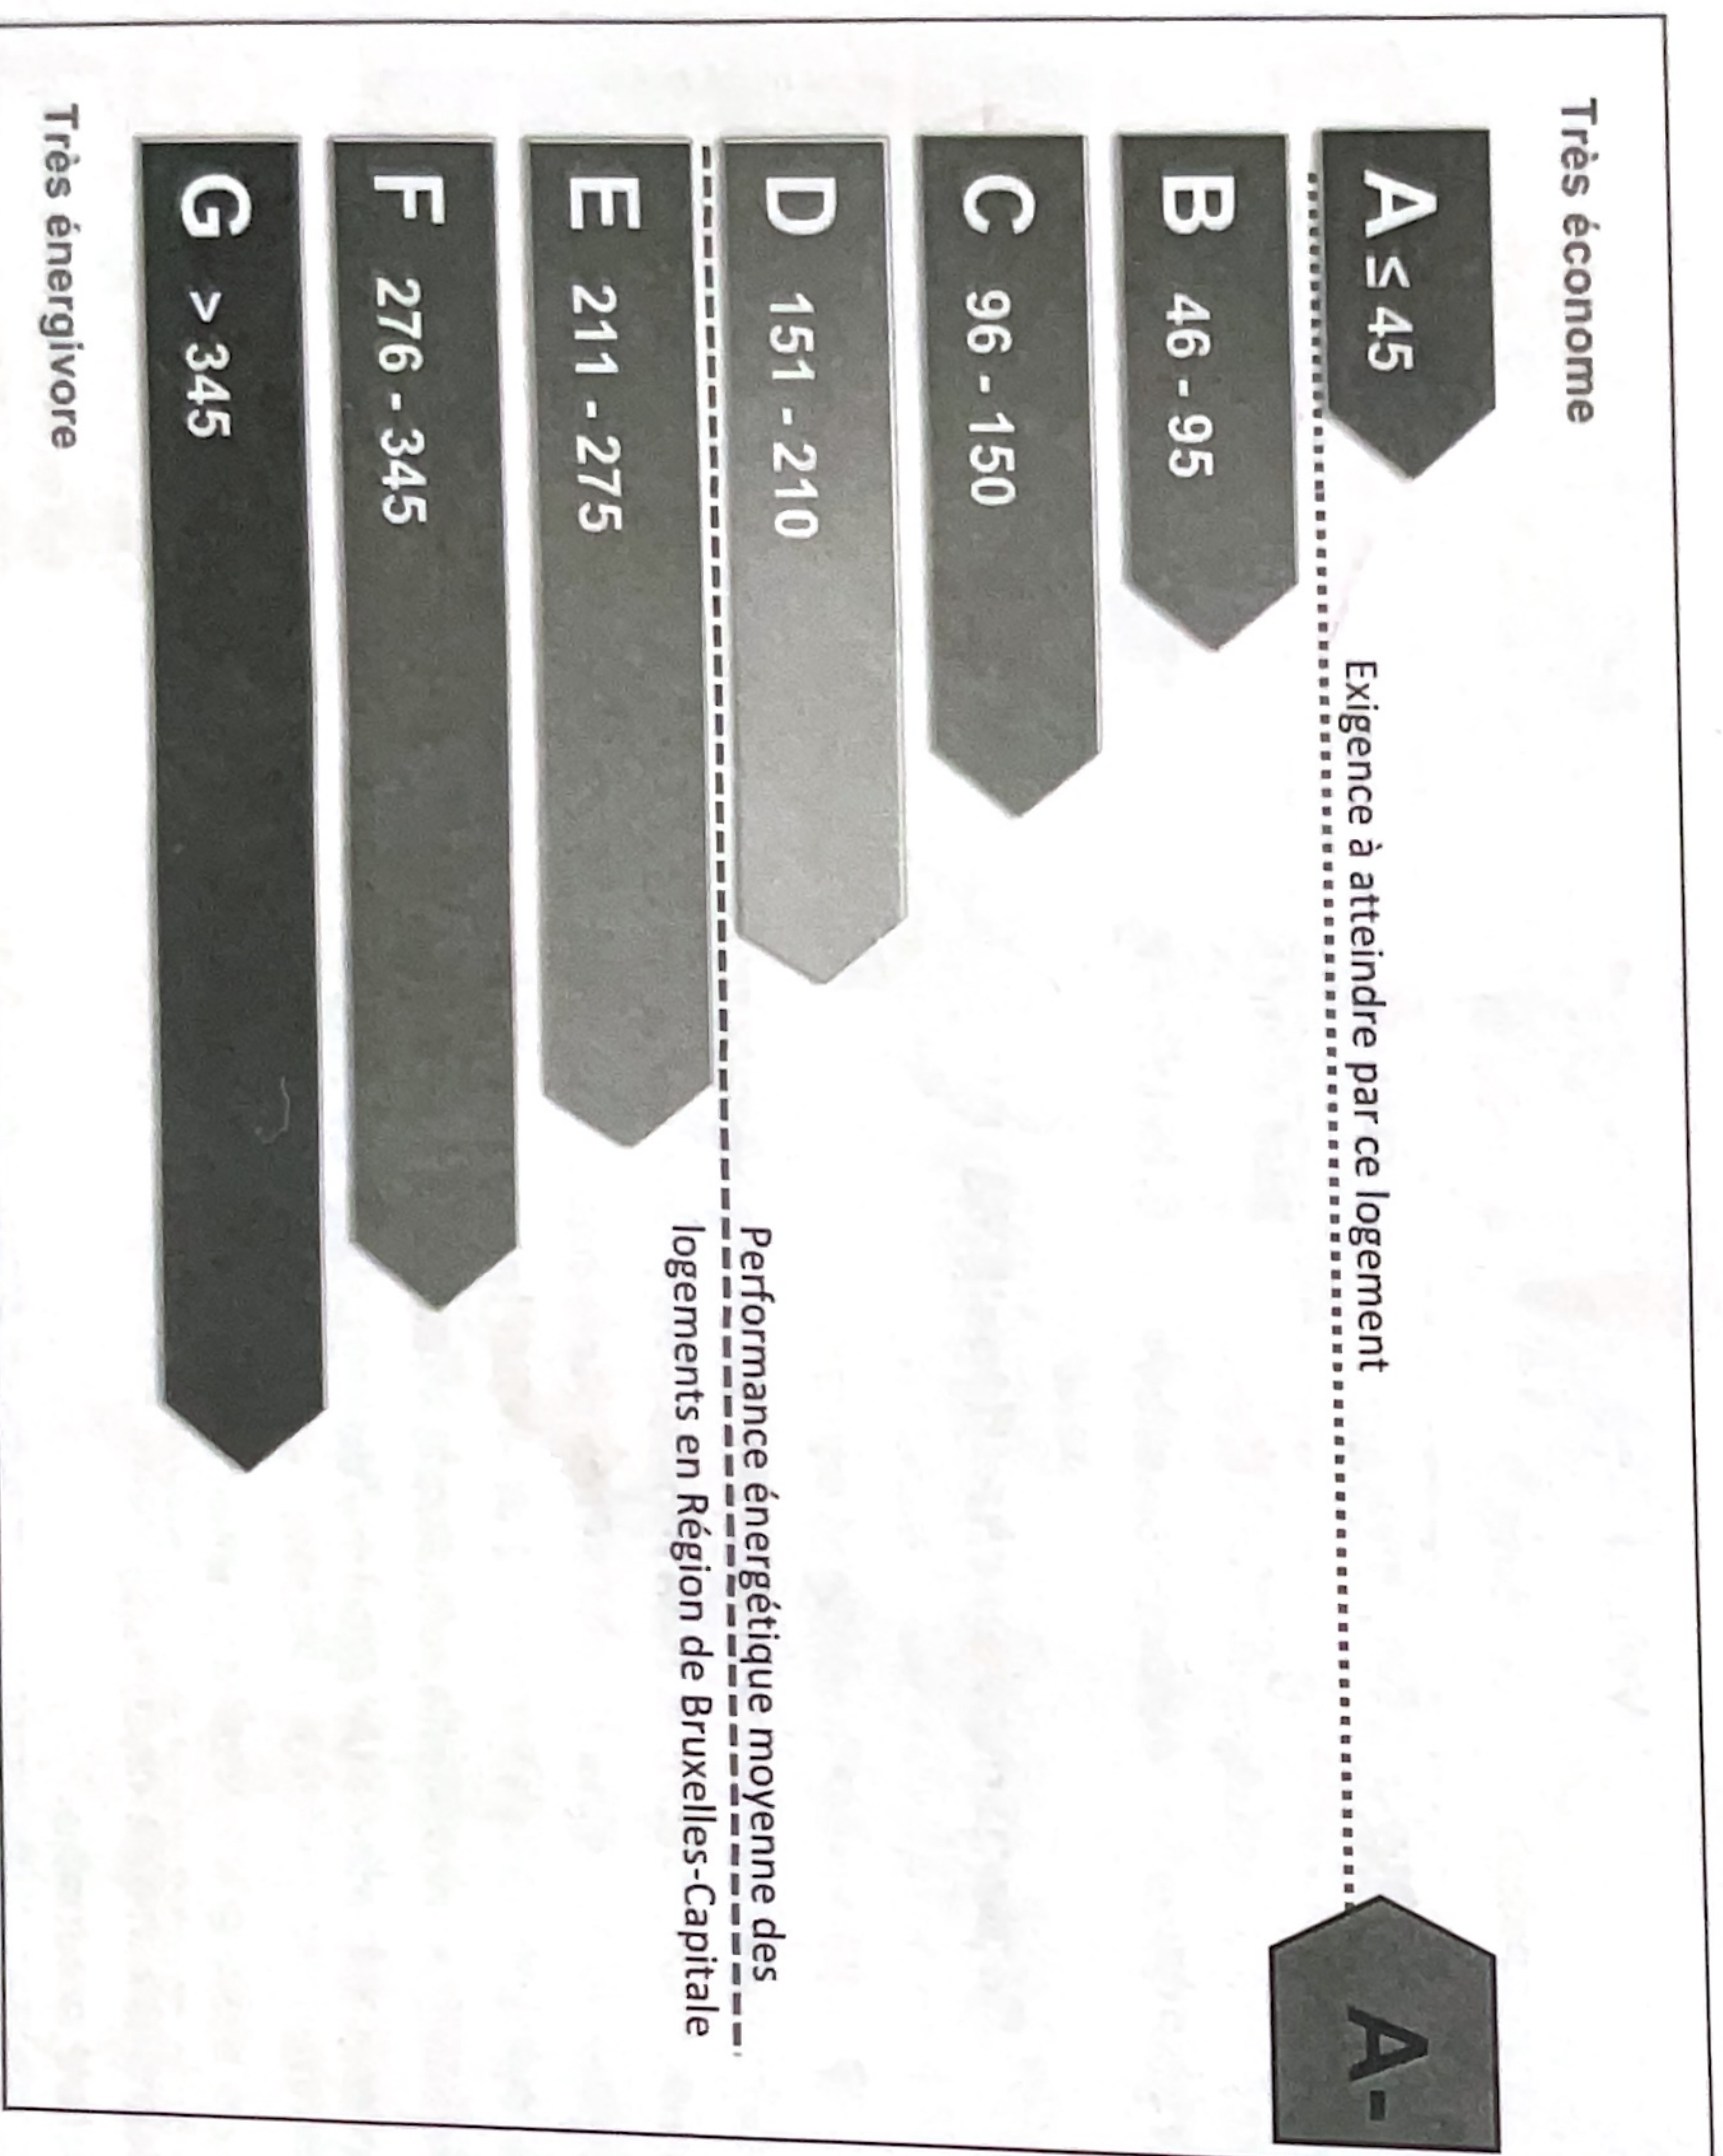

Indicateurs de performance énergétique de l'habitation

Classe énergétique