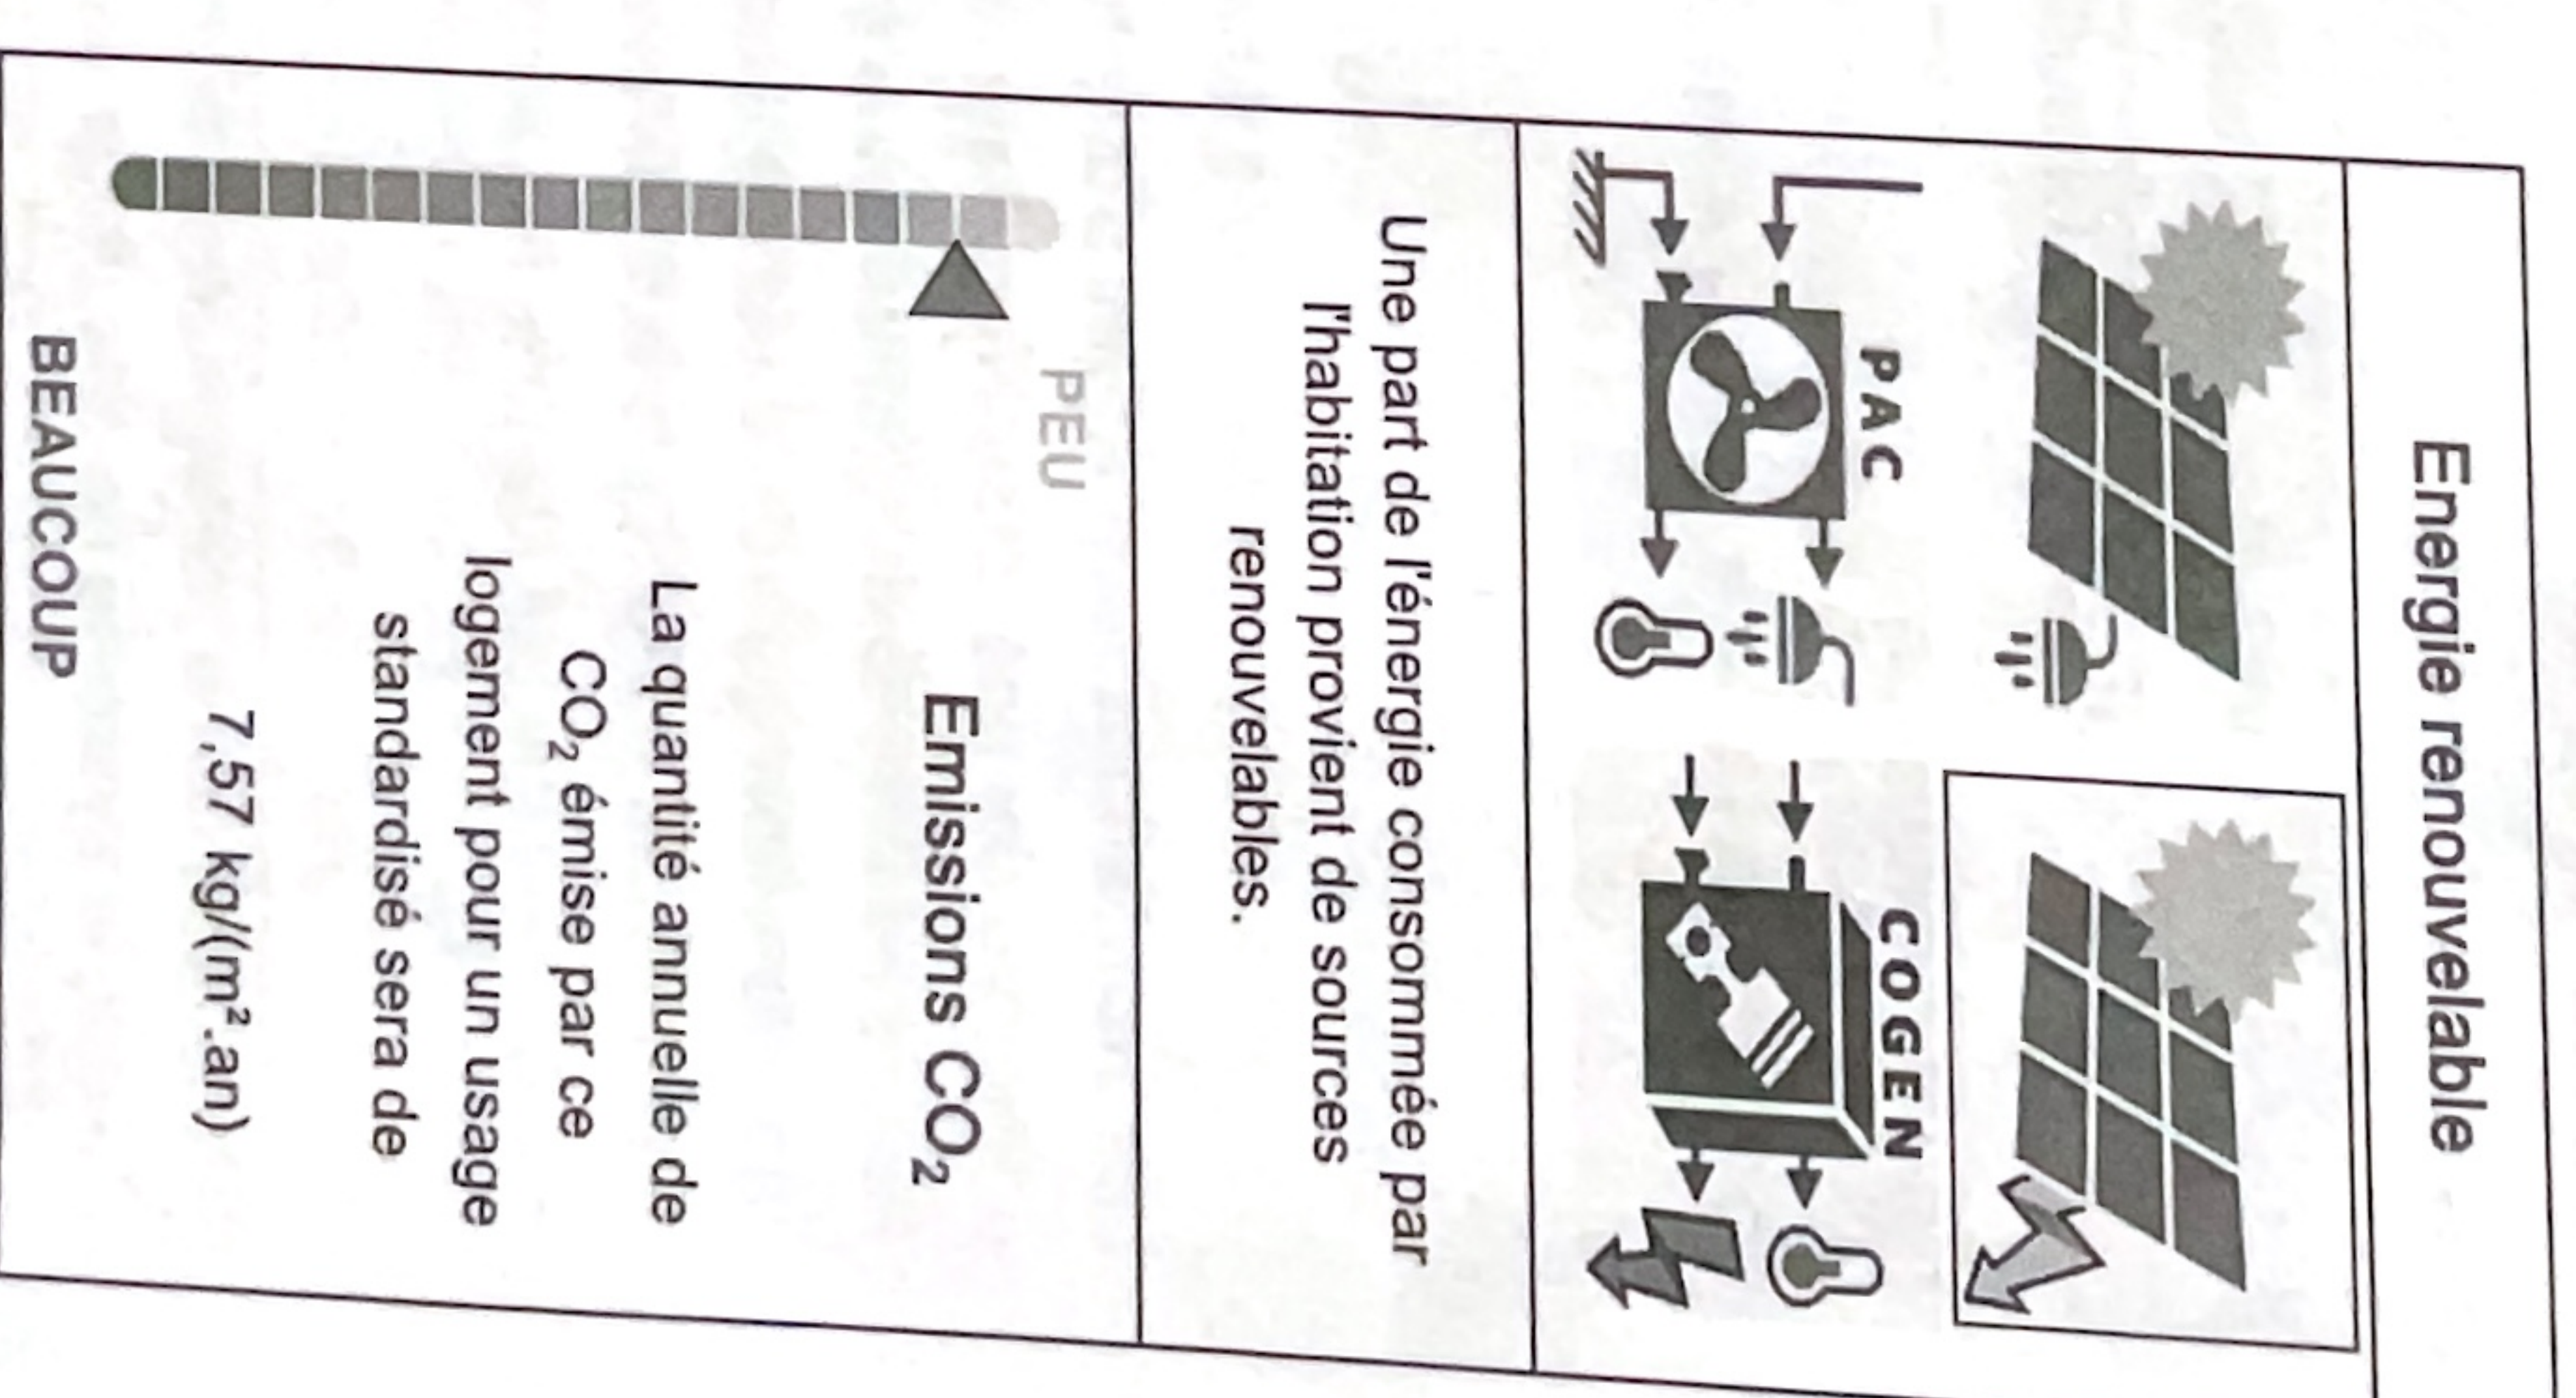

Indicateurs spécifiques

Consommation d'énergie primaire
Consommation d'énergie primaire annuelle par m²
Consommation d'énergie primaire annuelle totale

37,93 [kWh_{EP}/(m².an)]
3.433 [kWh_{EP}/an]