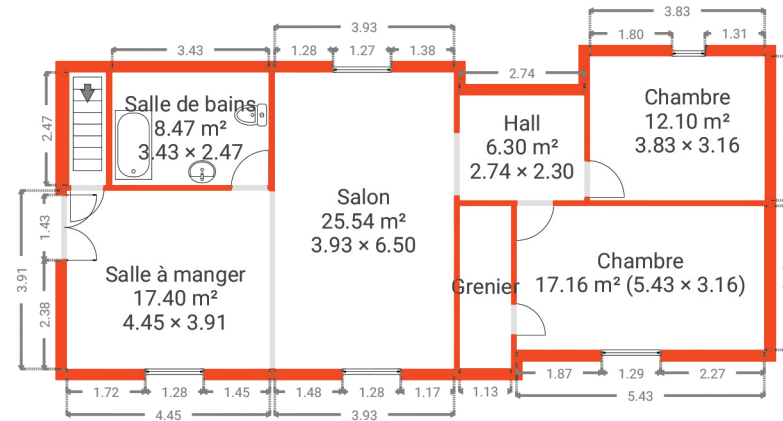

Belvaux

CRÉÉ LE

2024-08-23

ADRESSE

7, rue des Pairées
Belvaux

DÉTAILS

Surface totale : 521.42 m²

Surface habitable : 509.71 m²

Étages : 3

Pièces : 40

wellimmo

AGENCE IMMOBILIÈRE

Document soumis à titre indicatif et non contractuel.

0 1 2 3 4 5m
1:166